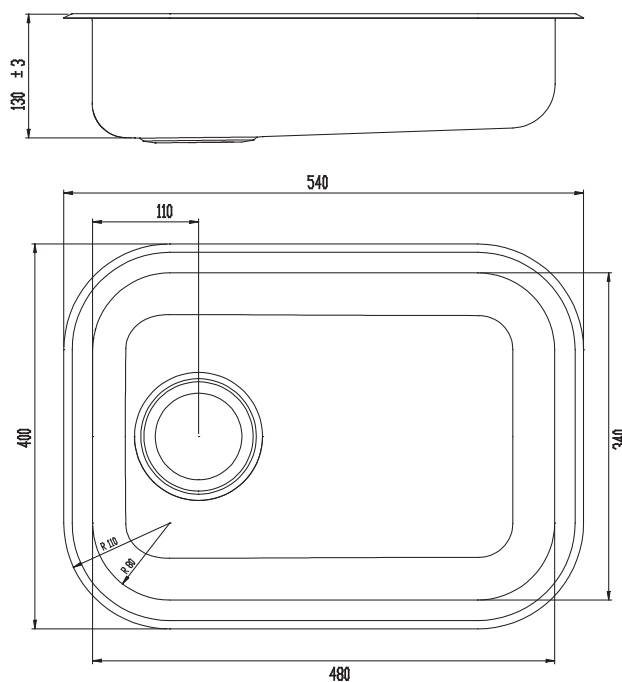

# Juvél BK480

Vare nr. BK480-R02  
GTIN 5708563007584  
VVS nr. 681196130

Skabsstørrelse	60
Udvendige mål i mm	540 x 400
Mål på kumme i mm	480 x 340 x 135
Udskæringsmål, nedfældningsmodel	510 x 370
Radius	95
Materiale	EN 1.4301, AISI 304, SS2233

Beskrivelse  
Køkkenvask for nedfældning. Leveres med strainer og overløb.

Tillæg