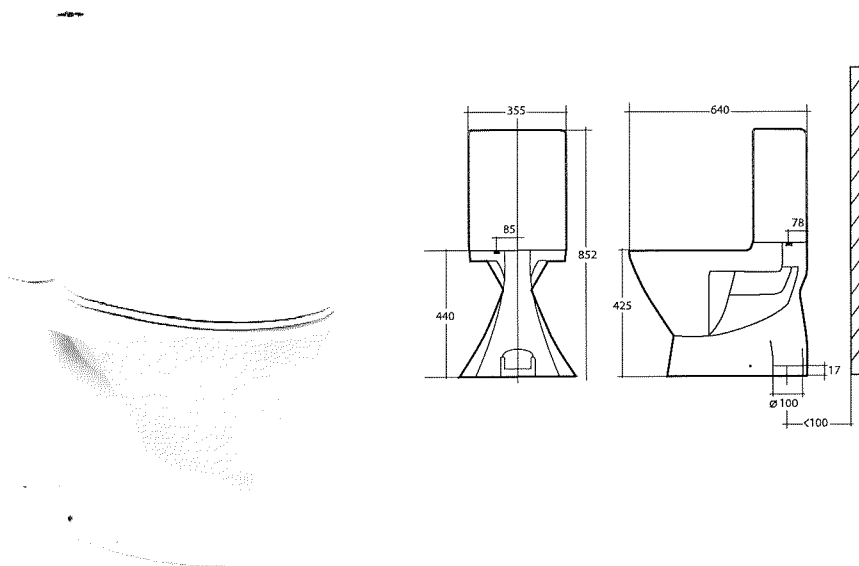

# CARAT WC-STOL RIMLESS OCH WC-SITS

Carat WC-stol Rimless med dolt utlopp och kondensfri cistern. Modern Skandinavisk design tillverkad i porslin.  
För skruv alternativt lim/silikon montage.

Carat WC-sits finns som hård sits med soft close i två färger, vit och svart.

## Carat WC-stol Rimless

Carat WC-stol i modern Skandinavisk design tillverkad i porslin. För skruv alternativt lim/silikon montage. Hel porslinscistern med invändig plastcistern vilket gör den kondensfri. Kromad spolknapp för 3/6 liter spolning. Utan spolkant (Rimless) för lättare rengöring och hygien. Toalettstolen levereras inklusive ventil och monteringskit.

## Carat WC-sits hård, slim, soft close

Carat WC-sits hård, slim, mjukstängande. Mjuka dämpare i gummi och rostfria snabbfästen för lättare demontering och rengöring.

Art nr	Modell	Mått
7803088	WC-stol Rimless	
7822008	WC-sits hård, slim, soft close	358 x 416 mm (BxL)
7822009	WC-sits hård, slim, soft close	358 x 416 mm (BxL)