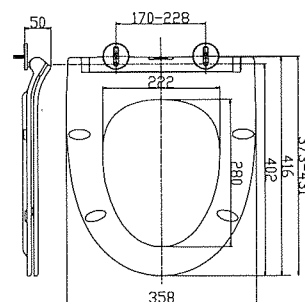

Carat WC-sits hård, slim, soft close

Carat WC-sits hård, slim, mjukstängande. Mjuka dämpare i gummi och rostfria snabbfästen för lättare demontering och rengöring.