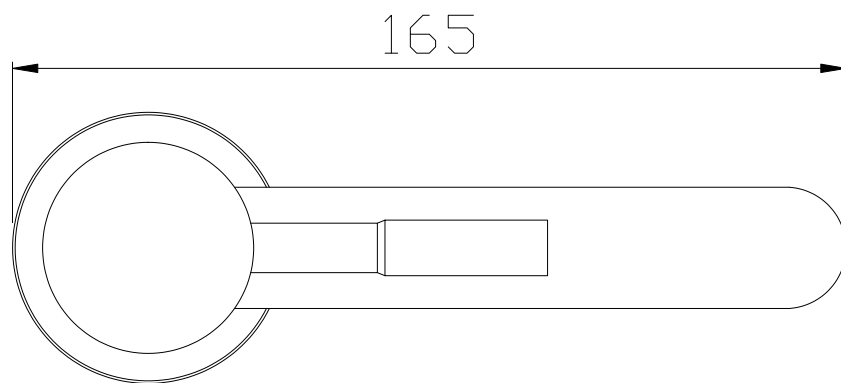

Monteringshul: 32 - 35 mm