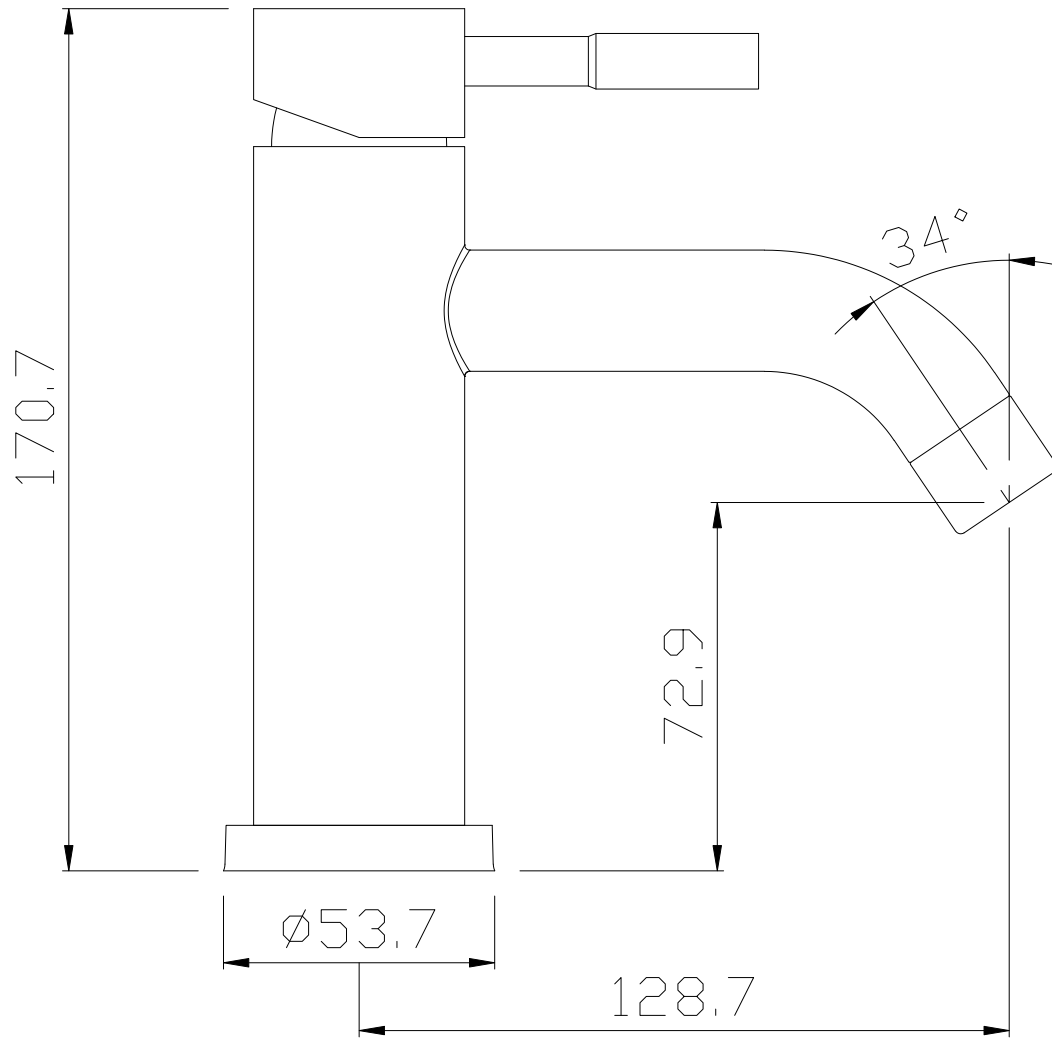

Monteringshul: 32 - 35 mm