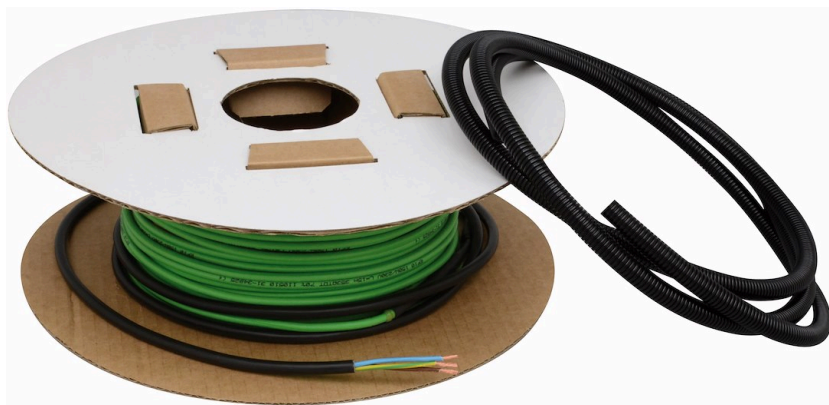

# Golvvärme Kit Malmbergs, 900W, 90 m

Artikel: 8982388

**MALMBERGS**

## Produktinformation

Kabeln är avsedd att förläggas under klinker, marmor, parkett och laminat. Värmekabeln kan läggas direkt på t.ex. gips, spånskiva eller betong. Vid större ytor kombinerar man lämpliga längder, dock ej mer än termostatsens max. effekt. Levereras utan termostat.

### Innehåll

Manual, värmekabel upprullad på trumma och spiralslang för termostatsens givare.

## Specifikationer

EAN	7392529115093
Yta	7,2 m <sup>2</sup> vid c-c 8 cm, 120W/m <sup>2</sup> , 9,0 m <sup>2</sup> vid c-c 10 cm, 100W/m <sup>2</sup> , 10,8 m <sup>2</sup> vid c-c 12 cm, 80W/m <sup>2</sup>
Längd	90 m
Effekt	900W
Diameter	Kabel 4 mm