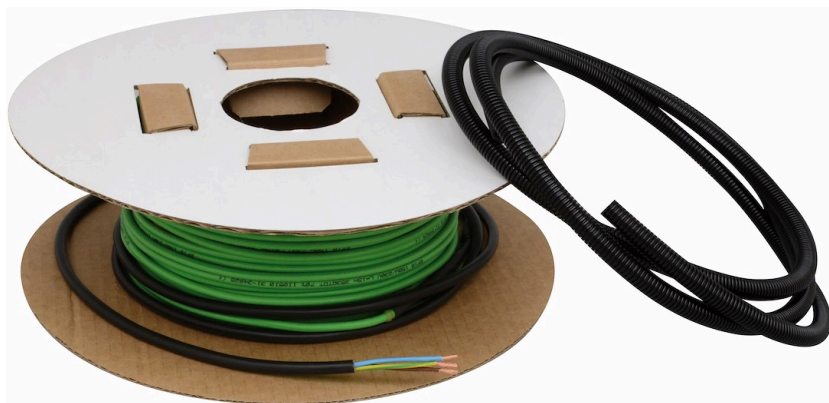

# Golvvärme Kit Malmbergs, 750W, 75 m

Artikel: 8982387

**MALMBERGS**

## Produktinformation

Kabeln är avsedd att förläggas under klinker, marmor, parkett och laminat. Värmekabeln kan läggas direkt på t.ex. gips, spånskiva eller betong. Vid större ytor kombinerar man lämpliga längder, dock ej mer än termostatsens max. effekt. Levereras utan termostat.

### Innehåll

Manual, värmekabel upprullad på trumma och spiralslang för termostatsens givare.

## Specifikationer

EAN	7392529115086
Yta	6,0 m <sup>2</sup> vid c-c 8 cm, 120W/m <sup>2</sup> , 7,5 m <sup>2</sup> vid c-c 10 cm, 100W/m <sup>2</sup> , 9,0 m <sup>2</sup> vid c-c 12 cm, 80W/m <sup>2</sup>
Längd	75 m
Effekt	750W
Diameter	Kabel 4 mm