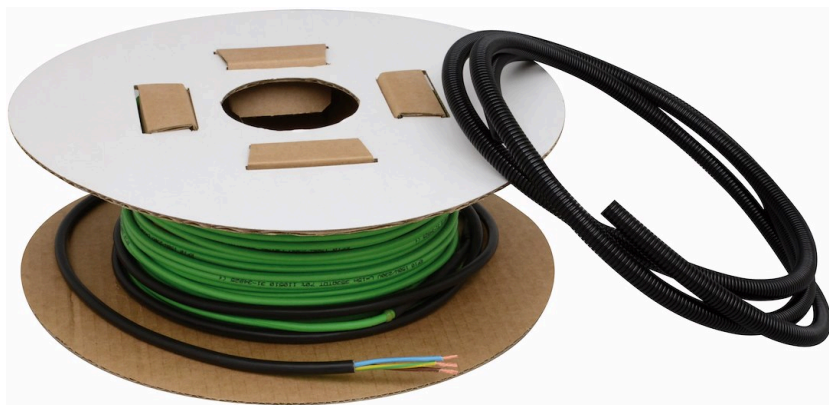

# Golvvärme Kit Malmbergs, 650W, 65 m

Artikel: 8982386

**MALMBERGS**

## Produktinformation

Kabeln är avsedd att förläggas under klinker, marmor, parkett och laminat. Värmekabeln kan läggas direkt på t.ex. gips, spånskiva eller betong. Vid större ytor kombinerar man lämpliga längder, dock ej mer än termostatsens max. effekt. Levereras utan termostat.

### Innehåll

Manual, värmekabel upprullad på trumma och spiralslang för termostatsens givare.

## Specifikationer

EAN	7392529115079
Yta	5,2 m <sup>2</sup> vid c-c 8 cm, 120W/m <sup>2</sup> , 6,5 m <sup>2</sup> vid c-c 10 cm, 100W/m <sup>2</sup> , 7,8 m <sup>2</sup> vid c-c 12 cm, 80W/m <sup>2</sup>
Längd	65 m
Effekt	650W
Diameter	Kabel 4 mm