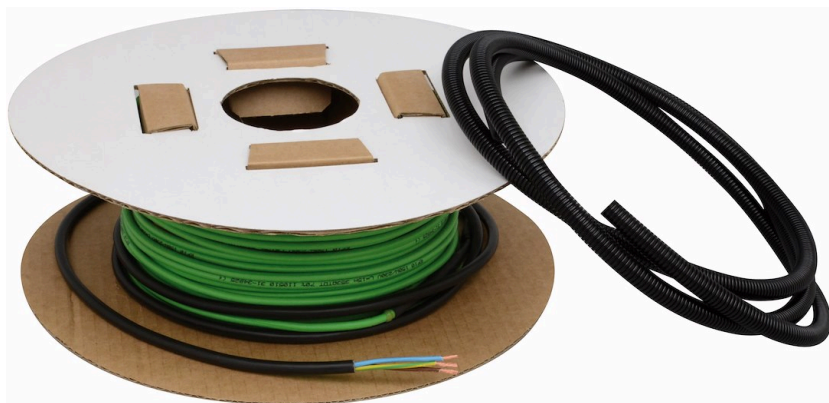

Golvvärme Kit Malmbergs, 550W, 55 m

Artikel: 8982385

MALMBERGS

Produktinformation

Kabeln är avsedd att förläggas under klinker, marmor, parkett och laminat. Värmekabeln kan läggas direkt på t.ex. gips, spånskiva eller betong. Vid större ytor kombinerar man lämpliga längder, dock ej mer än termostatsens max. effekt. Levereras utan termostat.

Innehåll

Manual, värmekabel upprullad på trumma och spiralslang för termostatsens givare.

Specifikationer

EAN	7392529115062
Yta	4,4 m ² vid c-c 8 cm, 120W/m ² , 5,5 m ² vid c-c 10 cm, 100W/m ² , 6,6 m ² vid c-c 12 cm, 80W/m ²
Längd	55 m
Effekt	550W
Diameter	Kabel 4 mm