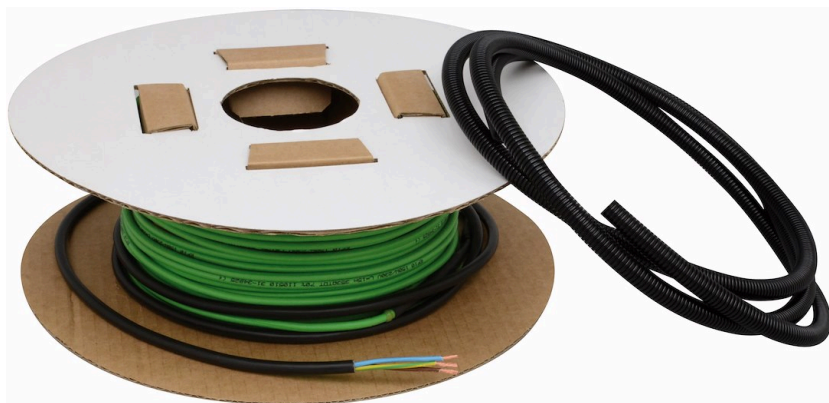

Golvvärme Kit Malmbergs, 450W, 45 m

Artikel: 8982384

MALMBERGS

Produktinformation

Kabeln är avsedd att förläggas under klinker, marmor, parkett och laminat. Värmekabeln kan läggas direkt på t.ex. gips, spånskiva eller betong. Vid större ytor kombinerar man lämpliga längder, dock ej mer än termostatsens max. effekt. Levereras utan termostat.

Innehåll

Manual, värmekabel upprullad på trumma och spiralslang för termostatsens givare.

Specifikationer

EAN	7392529115055
Yta	3,6 m ² vid c-c 8 cm, 120W/m ² , 4,5 m ² vid c-c 10 cm, 100W/m ² , 5,4 m ² vid c-c 12 cm, 80W/m ²
Längd	45 m
Effekt	450W
Diameter	Kabel 4 mm