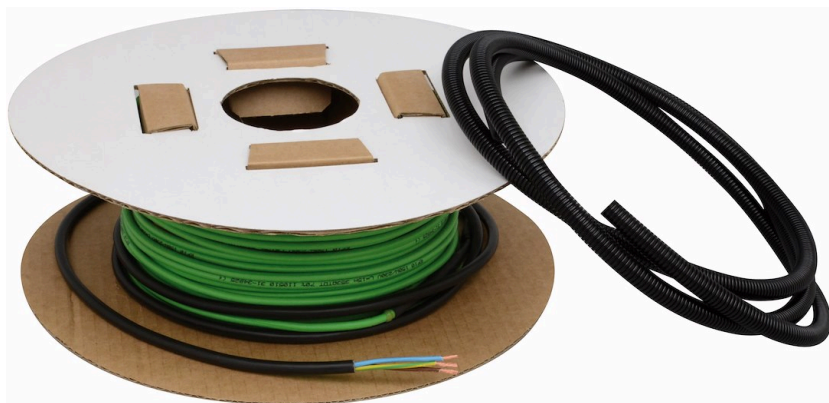

Golvvärme Kit Malmbergs, 350W, 35 m

Artikel: 8982383

MALMBERGS

Produktinformation

Kabeln är avsedd att förläggas under klinker, marmor, parkett och laminat. Värmekabeln kan läggas direkt på t.ex. gips, spånskiva eller betong. Vid större ytor kombinerar man lämpliga längder, dock ej mer än termostatsens max. effekt. Levereras utan termostat.

Innehåll

Manual, värmekabel upprullad på trumma och spiralslang för termostatsens givare.

Specifikationer

EAN	7392529115048
Yta	2,8 m ² vid c-c 8 cm, 120W/m ² , 3,5 m ² vid c-c 10 cm, 100W/m ² , 4,2 m ² vid c-c 12 cm, 80W/m ²
Längd	35 m
Effekt	350W
Diameter	Kabel 4 mm