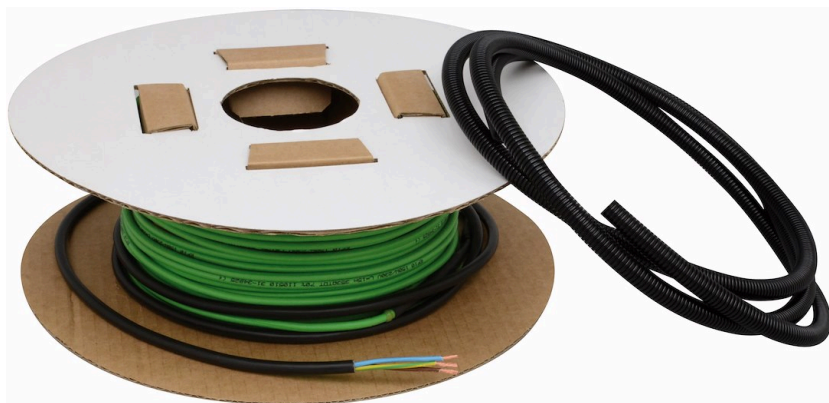

Golvvärme Kit Malmbergs, 200W, 20 m

Artikel: 8982380

MALMBERGS

Produktinformation

Kabeln är avsedd att förläggas under klinker, marmor, parkett och laminat. Värmekabeln kan läggas direkt på t.ex. gips, spånskiva eller betong. Vid större ytor kombinerar man lämpliga längder, dock ej mer än termostatsens max. effekt. Levereras utan termostat.

Innehåll

Manual, värmekabel upprullad på trumma och spiralslang för termostatsens givare.

Specifikationer

EAN	7392529115017
Yta	1,6 m ² vid c-c 8 cm, 120W/m ² , 2,0 m ² vid c-c 10 cm, 100W/m ² , 2,4 m ² vid c-c 12 cm, 80W/m ²
Längd	20 m
Effekt	200W
Diameter	Kabel 4 mm