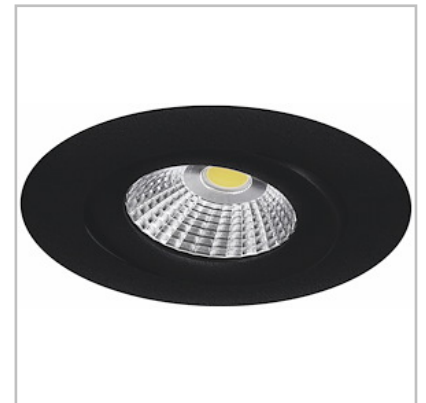

# Downlight MD-360, LED, 6W, Svart, AC-Chip, IP44

Artikel: 9974594

**MALMBERGS**

## Produktinformation

Malmbergs MD-360 AC LED-downlight där du slipper drivdon för smidigare installation. För infällt montage. Kan riktas 25° åt alla håll i 360°. Anslutes till snabbkopplingsplint 4x2,5 mm<sup>2</sup>. Vidarekopplingsbar samt med dragavlast för kabel alt. flexslang 16 mm. Dimbar med bakkantsstyrd transistor-dimmer (RC).

## Specifikationer

Effekt	6W
Färg	Svart
Färgtemperatur	4000K
Färgtolerans	4 SDCM
Färgåtergivning	Ra>80
För hål	83 mm
Inbyggnadsdjup	30 mm
Kapslingsklass	IP44
Ljusflöde	630 lm
Ljusstyrka	700 cd
Mått (ØxH)	100x35 mm
Spridningsvinkel	45°
Spänning	230V