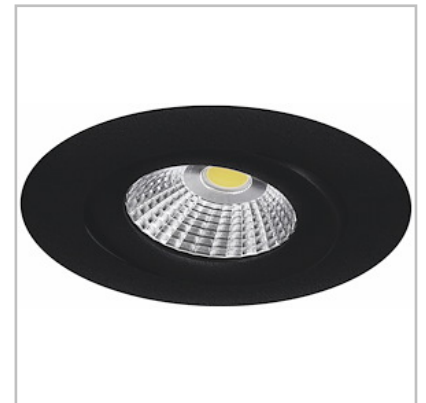

# Downlight MD-360, LED, 6W, Svart, AC-Chip, IP44

Artikel: 9974594

**MALMBERGS**

## Produktinformation

Malmbergs MD-360 AC LED-downlight där du slipper drivdon för smidigare installation. För infällt montage. Kan riktas 25° åt alla håll i 360°. Anslutes till snabbkopplingsplint 4x2,5 mm<sup>2</sup>. Vidarekopplingsbar samt med dragavlast för kabel alt. flexslang 16 mm. Dimbar med bakkantsstyrd transistordimmer (RC).

## Specifikationer

Färgtemperatur	4000K
Ljusstyrka	700 cd
Ljusflöde	630 lm
Effekt	6W
Färg	Svart
Spänning	230V
Kapslingsklass	IP44
Färgtolerans	4 SDCM
Färgåtergivning	Ra>80
Spridningsvinkel	45°
Inbyggnadsdjup	30 mm
För hål	83 mm
Mått (ØxH)	100x35 mm