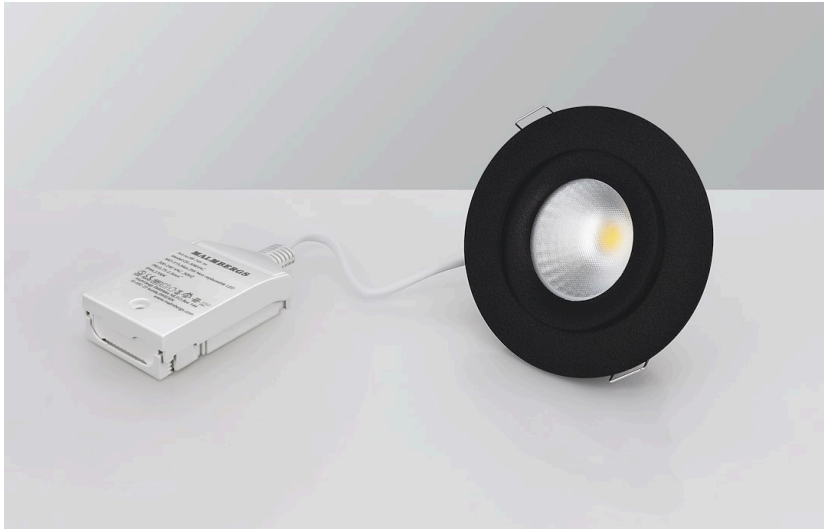

Downlight MD-360, LED, 6W, Svart, AC-Chip, IP44

Artikel: 9974593

MALMBERGS

Produktinformation

Malmbergs MD-360 AC LED-downlight där du slipper drivdon för smidigare installation. För infällt montage. Kan riktas 25° åt alla håll i 360°. Anslutes till snabbkopplingsplint 4x2,5 mm². Vidarekopplingsbar samt med dragavlast för kabel alt. flexslang 16 mm. Dimbar med bakkantsstyrd transistordimmer (RC).

Dubbelisolerad. S-märkt.

Specifikationer

Effekt	6W
Färg	Svart
Färgtemperatur	1900-3000K
Färgtolerans	4 SDCM
Färgåtergivning	Ra>80
För hål	83 mm
Inbyggnadsdjup	30 mm
Kapslingsklass	IP44
Ljusflöde	460 lm
Ljusstyrka	610 cd
Mått (ØxH)	100x35 mm
Spridningsvinkel	45°
Spänning	230V

Downlight MD-360, LED, 6W, Svart, AC-Chip, IP44

Artikel: 9974593

MALMBERGS