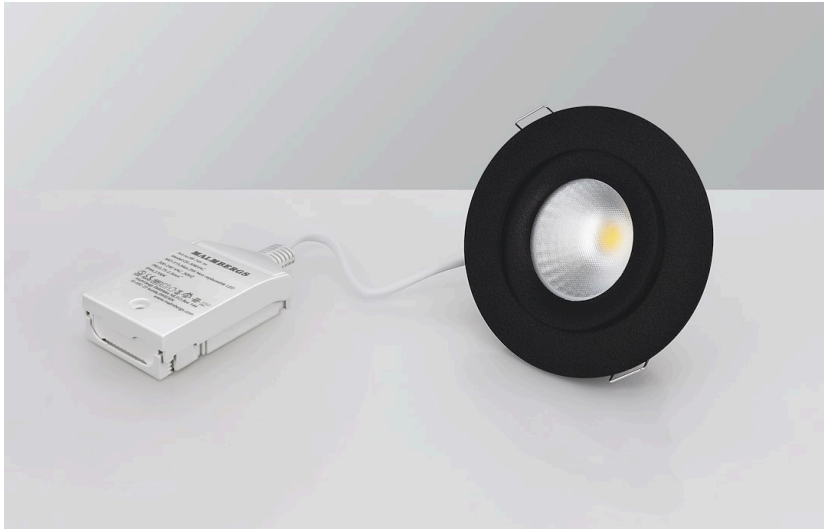

Downlight MD-360, LED, 6W, Svart, AC-Chip, IP44

Artikel: 9974593

MALMBERGS

Produktinformation

Malmbergs MD-360 AC LED-downlight där du slipper drivdon för smidigare installation. För infällt montage. Kan riktas 25° åt alla håll i 360°. Anslutes till snabbkopplingsplint 4x2,5 mm². Vidarekopplingsbar samt med dragavlast för kabel alt. flexslang 16 mm. Dimbar med bakkantsstyrd transistordimmer (RC).

Dubbelisolerad. S-märkt.

Specifikationer

Färgtemperatur	1900-3000K
Ljusstyrka	610 cd
Ljusflöde	460 lm
Effekt	6W
Färg	Svart
Spänning	230V
Kapslingsklass	IP44
Färgtolerans	4 SDCM
Färgåtergivning	Ra>80
Spridningsvinkel	45°
Inbyggnadsdjup	30 mm
För hål	83 mm
Mått (ØxH)	100x35 mm

Downlight MD-360, LED, 6W, Svart, AC-Chip, IP44

Artikel: 9974593

MALMBERGS