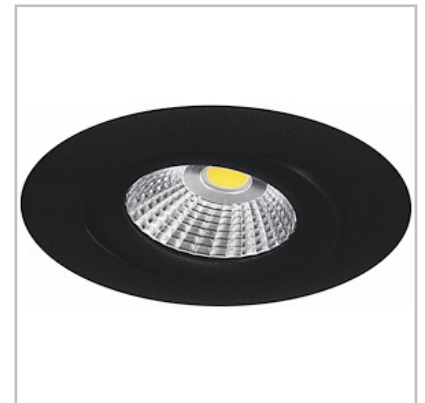

Downlight MD-360, LED, 6W, Svart, AC-Chip, 2700K, IP44

Artikel: 9974592

MALMBERGS

Produktinformation

Malmbergs MD-360 AC LED-downlight där du slipper drivdon för smidigare installation. För infällt montage. Kan riktas 25° åt alla håll i 360°. Anslutes till snabbkopplingsplint 4x2,5 mm². Vidarekopplingsbar samt med dragavlast för kabel alt. flexslang 16 mm. Dimbar med bakkantsstyrd transistor-dimmer (RC).

Dubbelisolerad. S-märkt.

Specifikationer

Dimbar	Ja
Effekt	6W
Färg	Svart
Färgtemperatur	2700K
Färgtolerans	4 SDCM
Färgåtergivning	Ra>80
För hål	83 mm
Inbyggnadsdjup	30 mm
Kapslingsklass	IP44
Ljusflöde	510 lm
Ljusstyrka	670 cd
Mått (ØxH)	100x35 mm
Spridningsvinkel	45°

Downlight MD-360, LED, 6W, Svart, AC-Chip, 2700K, IP44

Artikel: 9974592

MALMBERGS

Spänning

230V