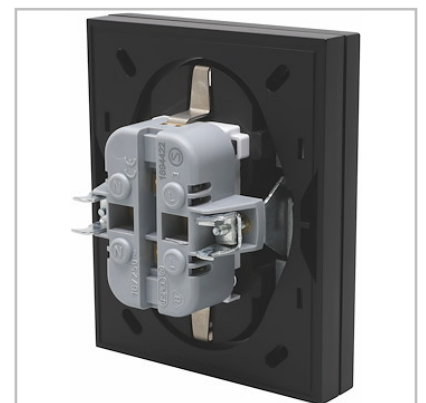

Vägguttag Optima, 2-vägs, jordat, Svart Skruvansl.

Artikel: 1894462

MALMBERGS

Produktinformation

Infällt uttag som kan monteras i vanligt "hög" utförande i vanliga apparatdosor eller i lågbyggande utförande i 1,5-apparatdosor. Levereras som standard med monterad ram för runda apparatdosor men som med ett enkelt handgrepp kan tas bort för montering i 1,5-apparatdosor. Monteras med dosskruvar, klor eller 4 st skruvhål för montering i vägg. Kräver dosskruv som går 1 cm från apparatdosans kant. Petsäkert. 16A, 250V. Lämplig dosa 14 205 20 (13 mm) alt. 14 205 00 (26 mm).

Bygghöjd från vägg:
Standarddosor: 19,8 mm
1,5-dosor: 12,9 mm

Specifikationer

Färg	Svart
Märkström	16A
Anslutning	Skruv
Utförande	2-vägs, jordat
Avmantlingslängd	10 mm
Åtdragsmoment	Max 0,8Nm