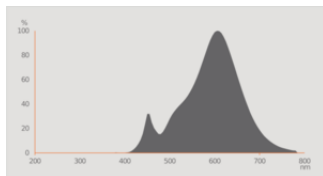

Fotometriske data

Lysstyrke	500 cd
Lumen	230 lm
Nominal effektiv lysstrøm 90°	230 lm
Belysnings effektivitet	67 lm/W
Lumenstrøm ved gennemsnitlig lev	0.96
Farvetemperaturer	Varm hvid
Farvetemperatur	2700 K
Farvegengivelsesindex	90
Lysfarve	927
Standard afvigelse af farvetemperaturen	≤5 sdcM
Nominal topstyrke	500 cd
Lysstrøm vedlig.hold-faktor 6,000	0.80
Flimmerværdi (Pst LM)	1
Måleværdi for stroboskopiske effekter (SVM)	0,4

Lystekniske data

Udstrålingsvinkel	36 °
Opvarmningstid (60 %)	< 0.50 s
Opstarttid	< 0.5 s
Nominal strålevinkel (halv spids)	36.00 °

DIMENSIONER & VÆGT

Total længde	44.00 mm
Diameter	50,00 mm
Maksimum diameter	50 mm
Produktvægt	36,00 g