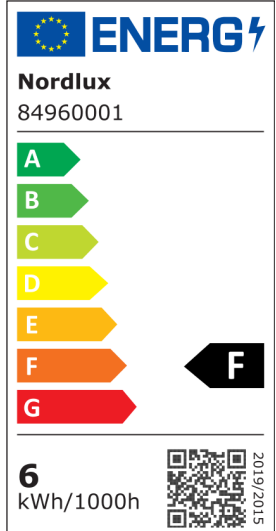

- Kan parallellkopplas
- Lämplig för inom- och utomhusbruk (IP23)
- Kan monteras direkt i isoleringen
- 5 års LED-garanti

Diskret vippbar inbyggdsspot som bland annat lämpar sig för köket eller korridoren där den inte tar upp onödig plats. Passar även utomhus, t.ex. i överhäng. Med inbyggda LED-ljuskällor med låg energiförbrukning och lång livslängd.