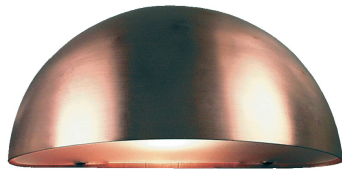

# SCORPIUS | VÄGGLAMPA | KOPPAR

21651030

nordlux®

Spänning (V): 230 Volt

IP-grad: IP33

Maximal lampeffekt (W): 40W

Klass (Klass 1, Klass 2, Klass 3):

Klass 1 (Jordkontakt)

Lampfatting: E14

Parallellkoppling: True

Höjd (cm): 10

Bredd (cm): 20

Projektion (cm): 10

EAN: 5701581916951

TUN: 8574857

Artikelnummer: 21651030

Sekundärt material: Plast

Glasfärg: Satineret

Lämplig för kustnära områden: Ja

Färg: Koppar

• Tidlös design • Inbyggd parallellkoppling

Scorpius väggampa för utomhusbruk har en klassisk och tidlös design. Scorpius har många användningsområden – den passar perfekt vid ytterdörren, entrén, på staketet eller i trapphuset. Den kan användas ensam eller tillsammans med flera bredvid varandra.