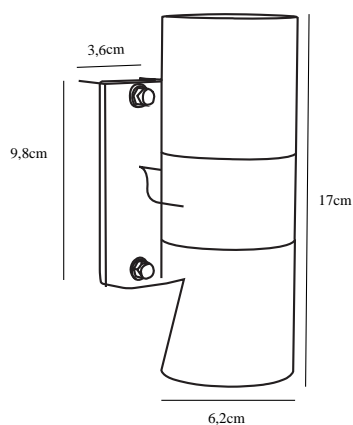

# TIN DOUBLE | VÄGGLAMPA | KOPPAR

21279930

nordlux®

Spänning (V): 230 Volt

IP-grad: IP54

Maximal lampeffekt (W): 2X35W

Klass (Klass 1, Klass 2, Klass 3):

Klass 1 (Jordkontakt)

Lampfatting: GU10

Parallellkoppling: False

Höjd (cm): 17

Projektion (cm): 11.5

EAN: 5701581327887

TUN: 1827279

Artikelnummer: 21279930

Antal per kolla: 3

Säljförpackning höjd (cm): 18

Säljförpackning bredd cm: 8

Säljförpackning djup (cm): 13

Säljförpackning volym m<sup>3</sup>: 0.0019

Productens nettovikt (kg): 0.72

Primärt material: Koppar

Sekundärt material: Glas