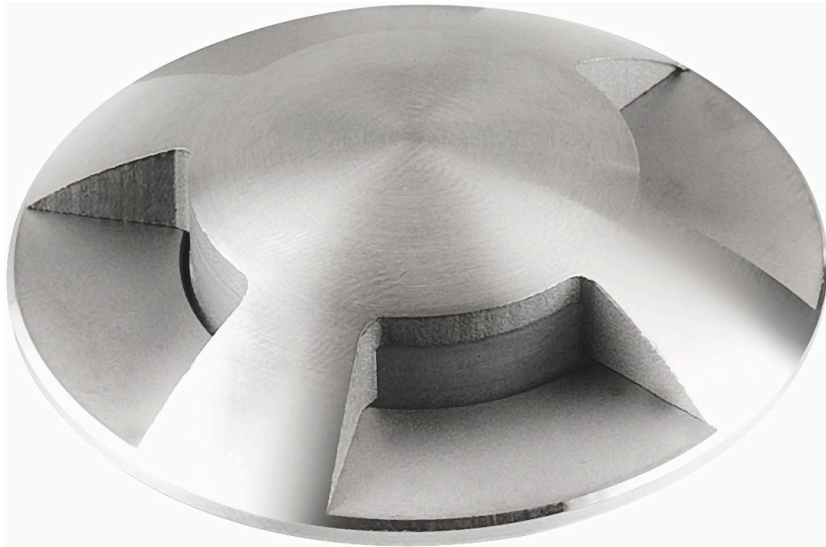

LED-kit Tellus VI, IP67

Artikel: 9977354

MALMBERGS

MALMBERGS
HOME

Produktinformation

I Tellus kit ingår 4 st armaturer. Varje armatur är försedd med 2x0,75 m kabel som gör det enkelt att koppla vidare till nästa armatur. Ej dimbar. Drivdon medföljer ej.

Specifikationer

Benämning	Tellus VI
Diameter	48 mm
Effekt	4x1W
Färg	304 Rostfritt stål
Färgtemperatur	3000K
Färgtolerans	6 SDCM
Färgåtergivning	Ra>80
För hål	39 mm
Kapslingsklass	Armatur IP67, drivdon IP44
Ljusflöde	4x9lm
Spridningsvinkel	180°
Utspänning	12V DC