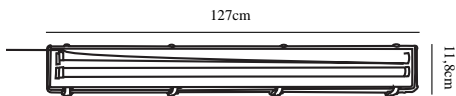

## GRÅ

27596101

Spänning (V): 230 Volt  
IP-grad: IP65  
Maximal lampeffekt (W): 2X18W  
Klass (Klass 1, Klass 2, Klass 3):  
Klass 1 (Jordkontakt)  
Lampfattning: G13  
Parallellkoppling: True

Primärt material: Plast  
Glasfärg: Klar  
Är kabeln utbyttbar?: True  
Färg: Grå

Höjd (cm): 9  
Bredd (cm): 11.8  
Längd (cm): 127  
EAN: 5701581340084  
TUN: 1853176  
Artikelnummer: 27596101

Antal per kolla: 6  
Säljförpackning höjd (cm): 9  
Säljförpackning bredd (cm): 11  
Säljförpackning djup (cm): 150  
Säljförpackning volym m<sup>3</sup>: 0.0148  
Productens nettovikt (kg): 2.33