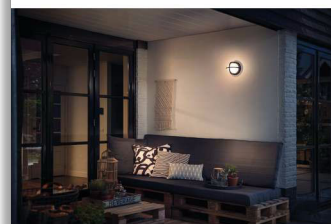

Njut av livet utomhus

- Skapa en elegant och inbjudande atmosfär

Philips myGarden
Väggbelysning

Astilbe
svart

myGarden

17380/30/PN