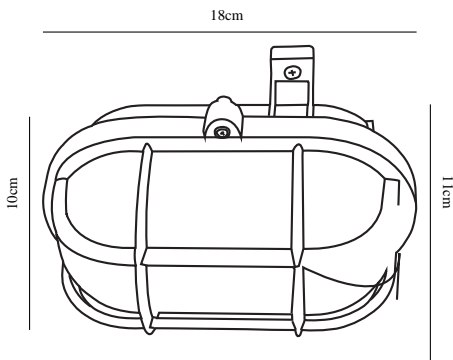

# SKOTLAMPE | VÄGGLAMPA | VIT

17051001

nordlux®

Spänning (V): 230 Volt  
IP-grad: IP44  
Maximal lampeffekt (W): 60W  
Klass (Klass 1, Klass 2, Klass 3):  
Klass 2 (Dubbel isolerad)  
Lampfattning: E27  
Parallellkoppling: True

Bredd (cm): 10  
Längd (cm): 18  
Projektion (cm): 11  
EAN: 4017506013324  
TUN: 5909318  
Artikelnummer: 17051001

Antal per kolla: 4  
Säljförpackning höjd (cm): 11  
Säljförpackning bredd (cm): 12  
Säljförpackning djup (cm): 18  
Säljförpackning volym m<sup>3</sup>: 0.0024  
Productens nettovikt (kg): 0.44