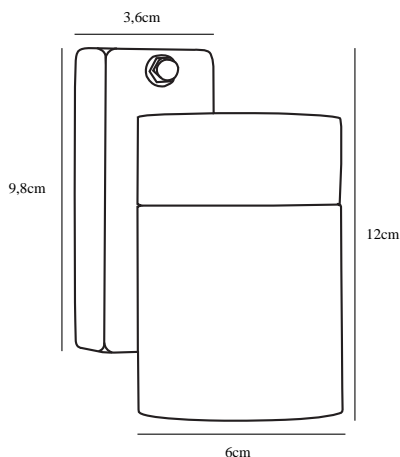

TIN SINGLE | VÄGGLAMPA | ALUMINIUM

21509929

nordlux®

Spänning (V): 230 Volt

IP-grad: IP54

Maximal lampeffekt (W): 35W

Klass (Klass 1, Klass 2, Klass 3):

Klass 1 (Jordkontakt)

Lampfattning: GU10

Parallellkoppling: False

Höjd (cm): 10.5

Projektion (cm): 12.5

EAN: 5701581323087

TUN: 1824806

Artikelnummer: 21509929

Antal per kolla: 3

Säljförpackning höjd (cm): 11

Säljförpackning bredd cm: 8

Säljförpackning djup (cm): 14

Säljförpackning volym m³: 0.0012

Productens nettovikt (kg): 0.31

Primärt material: Metal

Sekundärt material: Glas

Glasfärg: Klar

Lämplig för kustnära områden: Nej

Färg: Aluminium

• Stilren och modern design • Dekorativ downlight-effekt

Väggampa från Nordlux med en mycket elegant och modern design. Lampan passar perfekt för ytterväggen eller som terrasslampa.