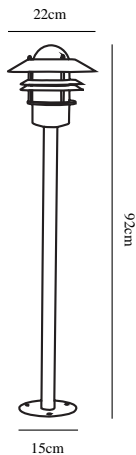

BLOKHUS | POLLARE | GALVANISERAT STÅL

25078031

nordlux®

Spänning (V): 230 Volt
IP-grad: IP54
Maximal lampeffekt (W): 60W
Klass (Klass 1, Klass 2, Klass 3):
Klass 2 (Dubbel isolerad)
Lampfättning: E27
Parallellkoppling: True

Primärt material: Galvaniserat stål
Sekundärt material: Glas
Glasfärg: Klar
Lämplig för kustnära områden: Ja
Färg: Galvaniserat stål

Höjd (cm): 92
Rördiameter (cm): 3.5
Skärmdiameter (cm): 22
Utvändigt basmått (cm): 15

EAN: 5701581124042
TUN: 5061464
Artikelnummer: 25078031
Antal per kolla: 3

Säljförpackning höjd (cm): 62
Säljförpackning bredd (cm): 30
Säljförpackning djup (cm): 23
Säljförpackning volym m³: 0.0428
Produktens nettovikt (kg): 2.137