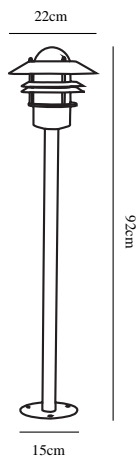

BLOKHUS | POLLARE | KOPPAR

25078030

nordlux®

Spänning (V): 230 Volt
IP-grad: IP54
Maximal lampeffekt (W): 60W
Klass (Klass 1, Klass 2, Klass 3):
Klass 2 (Dubbel isolerad)
Lampfättning: E27
Parallellkoppling: True

Höjd (cm): 92
Rördiameter (cm): 3.5
Skärmdiameter (cm): 22
Utvändigt basmått (cm): 15
EAN: 5701581123045
TUN: 5061465
Artikelnummer: 25078030

Antal per kolla: 3
Säljförpackning höjd (cm): 81.5
Säljförpackning bredd cm: 23.5
Säljförpackning djup (cm): 22
Säljförpackning volym m³ : 0.0421
Productens nettovikt (kg): 2.142

Primärt material: Koppar
Sekundärt material: Glas
Glasfärg: Klar
Lämplig för kustnära områden: Ja
Färg: Koppar

• Inbyggd parallellkoppling • Kan monteras på Nordlux basenhet

En klassisk lampa från Nordlux, som är lämplig för montering på uppfarten, vid entrén, på terrassen eller i trädgården. Fin trädgårdslampa som med sin enkla och klassiska design är mycket användbar. Lampan kan exempelvis placeras bredvid brevlådan eller längs trädgårdsgången.