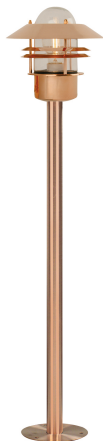

BLOKHUS | POLLARE | KOPPAR

25078030

nordlux®

Spänning (V): 230 Volt
IP-grad: IP54
Maximal lampeffekt (W): 60W
Klass (Klass 1, Klass 2, Klass 3):
Klass 2 (Dubbel isolerad)
Lampfättning: E27
Parallellkoppling: True

Höjd (cm): 92
Rördiameter (cm): 3.5
Skärmdiameter (cm): 22
Utvändigt basmått (cm): 15
EAN: 5701581123045
TUN: 5061465
Artikelnummer: 25078030

Antal per kolla: 3
Säljförpackning höjd (cm): 81.5
Säljförpackning bredd cm: 23.5
Säljförpackning djup (cm): 22
Säljförpackning volym m³ : 0.0421
Productens nettovikt (kg): 2.142

Primärt material: Koppar
Sekundärt material: Glas
Glasfärg: Klar
Lämplig för kustnära områden: Ja
Färg: Koppar

• Inbyggd parallellkoppling • Kan monteras på Nordlux basenhet

En klassisk lampa från Nordlux, som är lämplig för montering på uppfarten, vid entrén, på terrassen eller i trädgården. Fin trädgårdslampa som med sin enkla och klassiska design är mycket användbar. Lampan kan exempelvis placeras bredvid brevlådan eller längs trädgårdsgången.