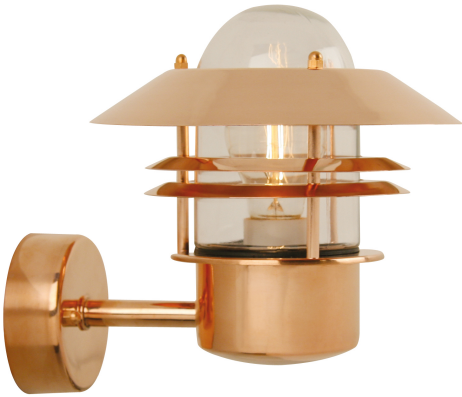

BLOKHUS UP | VÄGGLAMPA | KOPPAR

25011030

nordlux®

Spänning (V): 230 Volt
IP-grad: IP54
Maximal lampeffekt (W): 60W
Klass (Klass 1, Klass 2, Klass 3):
Klass 1 (Jordkontakt)
Lampfättning: E27
Parallellkoppling: True

Höjd (cm): 23
Skärmdiameter (cm): 22
Projektion (cm): 25
EAN: 5701581115040
TUN: 5061468
Artikelnummer: 25011030

Antal per kolla: 3
Säljförpackning höjd (cm): 23
Säljförpackning bredd (cm): 22
Säljförpackning djup (cm): 23
Säljförpackning volym m³: 0.0116
Productens nettovikt (kg): 1.24

Primärt material: Koppar
Sekundärt material: Glas
Glasfärg: Klar
Lämplig för kustnära områden: Ja
Färg: Koppar

• Inbyggd parallellkoppling

En klassisk lampa från Nordlux, som är lämplig för montering på uppfarten, vid entrén, på terrassen eller i trädgården. Den här modellen är designad med uppåtvänd lampskärm.