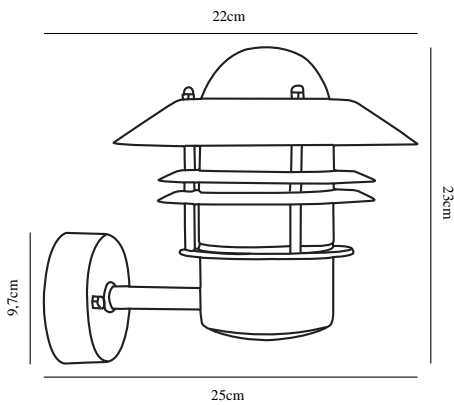

BLOKHUS UP | VÄGGLAMPA | KOPPAR

25011030

nordlux®

Spänning (V): 230 Volt
IP-grad: IP54
Maximal lampeffekt (W): 60W
Klass (Klass 1, Klass 2, Klass 3):
Klass 1 (Jordkontakt)
Lampfättning: E27
Parallellkoppling: True

Höjd (cm): 23
Skärmdiameter (cm): 22
Projektion (cm): 25
EAN: 5701581115040
TUN: 5061468
Artikelnummer: 25011030

Antal per kolla: 3
Säljförpackning höjd (cm): 23
Säljförpackning bredd (cm): 22
Säljförpackning djup (cm): 23
Säljförpackning volym m³: 0.0116
Productens nettovikt (kg): 1.24

Primärt material: Koppar
Sekundärt material: Glas
Glasfärg: Klar
Lämplig för kustnära områden: Ja
Färg: Koppar

• Inbyggd parallellkoppling

En klassisk lampa från Nordlux, som är lämplig för montering på uppfarten, vid entrén, på terrassen eller i trädgården. Den här modellen är designad med uppåtvänd lampskärm.

Vi rekommenderar lampor i koppar till kustnära områden.