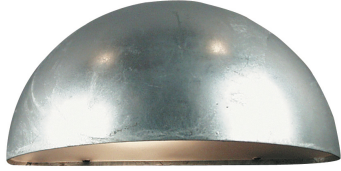

SCORPIUS MAXI | VÄGGLAMPA | GALVANISERAT **nordlux**[®]

STÅL

21751031

Spänning (V): 220-240 Volt
IP-grad: IP33
Maximal lampeffekt (W): 60W
Klass (Klass 1, Klass 2, Klass 3):
Klass 1 (Jordkontakt)
Lampfatning: E27
Parallellkoppling: True

Primärt material: Metal
Sekundärt material: Plast
Glasfärg: Satineret
Är kabeln utbytbar?: False
Lämplig för kustnära områden: Ja
Färg: Galvaniserat stål

- Tidlös design • Inbyggd parallellkoppling
- Slitstarkt material som lämpar sig för hårt väder • 15 års garanti mot omfattande korrosion

Scorpius Maxi väggampa för utomhusbruk har en klassisk och tidlös design. Scorpius har många användningsområden – den passar perfekt vid ytterdörren, entrén, på staketet eller i trapphuset. Den kan användas ensam eller tillsammans med flera bredvid varandra.

Den galvaniserade ytan gör lampan tålig i det nordiska klimatet. Vi rekommenderar lampor i galvaniserat stål för kustnära områden.