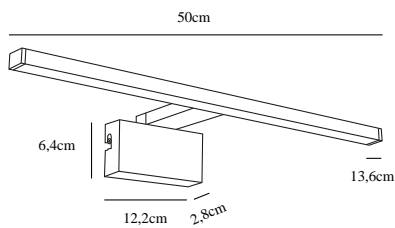

MARLEE 3000K | BADRUMSBELYSNING | VIT

2215091001

nordlux®

Spänning (V): 230 Volt
IP-grad: IP44
Klass (Klass 1, Klass 2, Klass 3):
Klass 2 (Dubbel isolerad)
Lampfattnig: LED Module

Primärt material: Metal
Sekundärt material: Plast
Färg: Vit

Höjd (cm): 3.8
Bredd (cm): 13.6
Längd (cm): 50
Projektion (cm): 3.8

EAN: 5704924013942
Artikelnummer: 2215091001
Antal per kolla: 3
Säljförpackning höjd (cm): 14.5

Säljförpackning bredd cm: 51.5
Säljförpackning djup (cm): 4.3
Säljförpackning volym m³: 0.0032
Productens nettovikt (kg): 0.355

Ljusstyrka (lumen): 800
Färgtemperatur (K): 3000
Ra-värde : 90
Livslängd (h): 25000
Ljusspridningsvinkel (°) : 120
Candela (cd) (endast för riktad
lampa): 0
Energiklass: F
Faktisk watt (W): 0

- Inkl. tre olika installationsmöjligheter • Kan monteras på vägg, på en spegel eller på ett skåp • IP44-skyddad för vattenstänk i alla riktningar
- RA90 naturligt ljus och 800 lumen • 5 års LED-garanti