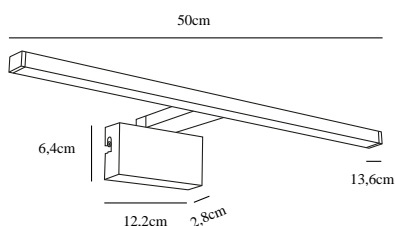

MARLEE 3000K | BADRUMSBELYSNING | SVART

2215081003

nordlux®

Spänning (V): 230 Volt
IP-grad: IP44
Klass (Klass 1, Klass 2, Klass 3):
Klass 2 (Dubbel isolerad)
Lampfatning: LED Module

Primärt material: Metal
Sekundärt material: Plast
Färg: Svart

Höjd (cm): 3.8
Bredd (cm): 13.6
Längd (cm): 50
EAN: 5704924013935
Artikelnummer: 2215081003
Antal per kolla: 3
Säljförpackning höjd (cm): 14.5

Säljförpackning bredd cm: 51.5
Säljförpackning djup (cm): 4.3
Säljförpackning volym m³: 0.0032
Productens nettovikt (kg): 0.355

Ljusstyrka (lumen): 800
Färgtemperatur (K): 3000
Ra-värde : 90
Livslängd (h): 25000
Ljusspridningsvinkel (°) : 120
Candela (cd) (endast för riktad
lampa): 0
Energiklass: F
Faktisk watt (W): 0

- Inkl. tre olika installationsmöjligheter • Kan monteras på vägg, på en spegel eller på ett skåp • IP44-skyddad för vattenstänk i alla riktningar
- RA90 naturligt ljus och 800 lumen • 5 års LED-garanti

Nordlux
2215081003

A
B
C
D
E
F
G

F

9
kWh/1000h

2019/2015