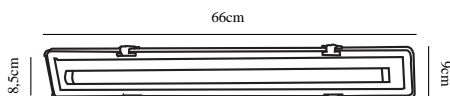

WORKS IP65 1X9W LED | LYSRÖRSARMATUR | GRÅ

27386101

nordlux®

Spänning (V): 230 Volt

IP-grad: IP65

Maximal lampeffekt (W): 10W

Klass (Klass 1, Klass 2, Klass 3):

Klass 1 (Jordkontakt)

Lampfattning: G13

Parallellkoppling: True

Primärt material: Plast

Sekundärt material: Metal

Glasfärg: Klar

Färg: Grå

Höjd (cm): 9

Bredd (cm): 8.5

Längd (cm): 66

EAN: 5701581322486

TUN: 1824326

Artikelnummer: 27386101

Antal per kolla: 6

Säljförpackning höjd (cm): 8

Säljförpackning bredd (cm): 8

Säljförpackning djup (cm): 66

Säljförpackning volym m³: 0.0042

Productens nettovikt (kg): 0.67

Ljusstyrka (lumen): 850

Färgtemperatur (K): 4000

Ra-värde : 80

Livslängd (h): 15000

Ljusspridningsvinkel (°) : 110

Candela (cd) (endast för riktad

lampa): 335

Energiklass: F

Faktisk watt (W): 10

- Kan parallellkopplas
- Lämplig för inom- och utomhusbruk (IP65)
- Enkel anslutning

LED-armatur som ger bra arbetsbelysning och har en hög skyddsklass, vilket gör den lämplig till exempel i garaget, källaren eller verkstaden. Lampan levereras inkl. LED-ljuskälla.

Nordlux
27386101

A
B
C
D
E
F
G

F

10
kWh/1000h

2019/2015