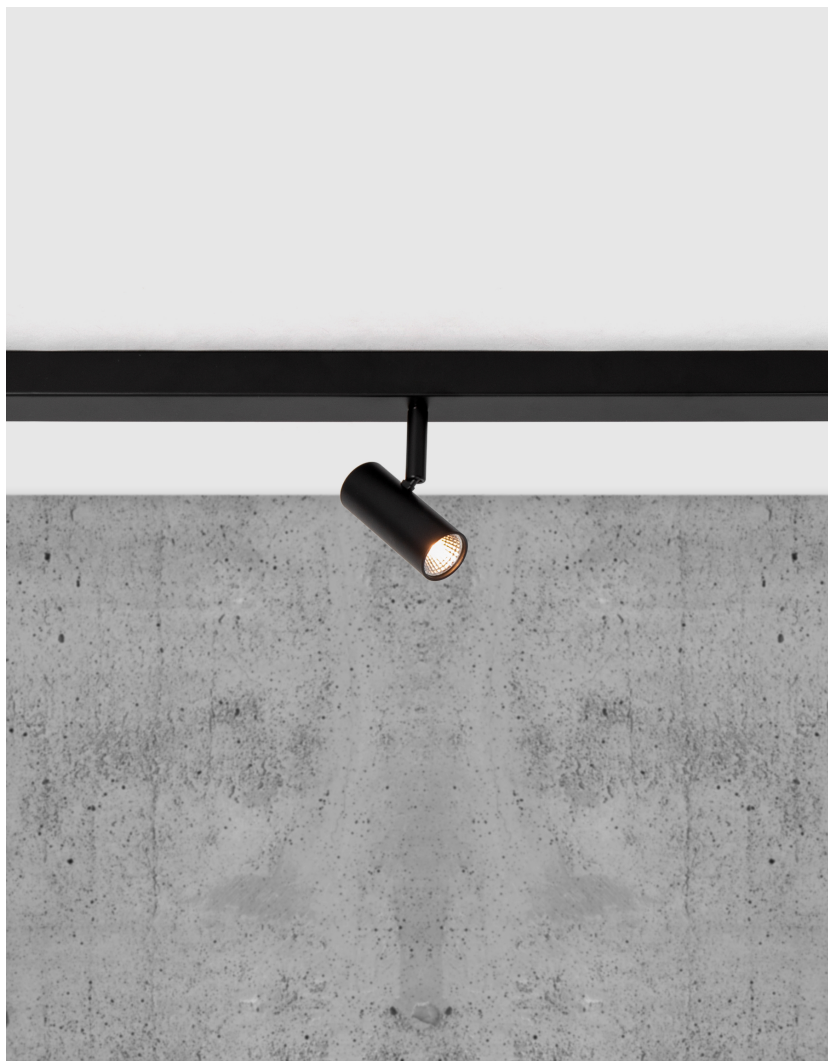

OMARI | SPOTLIGHT | MAT BLACK

2115053003

nordlux®

Spänning (V): 230 Volt
IP-grad: IP20
Klass (Klass 1, Klass 2, Klass 3):
Klass 2 (Dubbel isolerad)

Primärt material: Metal
Är kabeln utbytbar?: False
Färg: Mattsvart

Höjd (cm): 12
Bredd (cm): 3.5
Längd (cm): 78
Tiltningvinkel (°): 90
Rotationsvinkel (°): 320

EAN: 5704924006722
Artikelnummer: 2115053003

Antal per kolla: 3
Säljförpackning höjd (cm): 79
Säljförpackning bredd cm: 11
Säljförpackning djup (cm): 4.5
Säljförpackning volym m³: 0.0039
Productens nettovikt (kg): 1.07