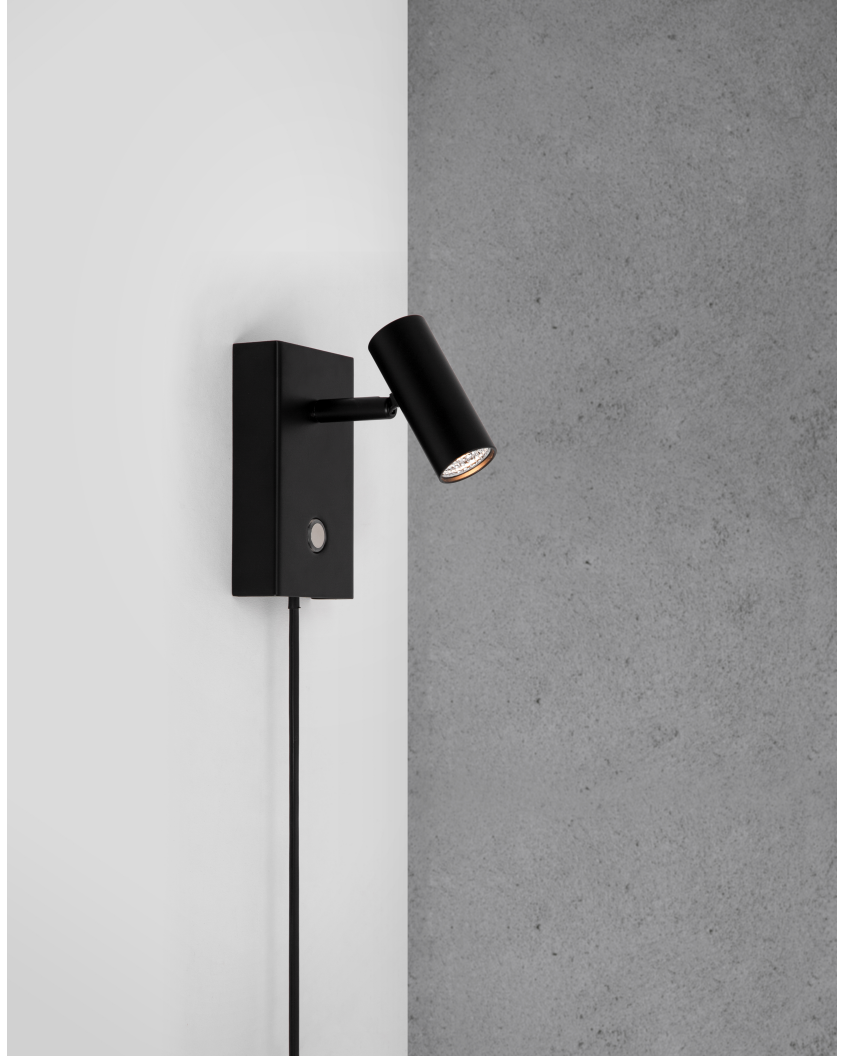

# MAT BLACK

2115041003

nordlux®

Spänning (V): 230 Volt  
IP-grad: IP20  
Klass (Klass 1, Klass 2, Klass 3):  
Klass 2 (Dubbel isolerad)

Primärt material: Metal  
Kabellängd (cm): 150  
Är kabeln utbytbar?: True  
Färg: Mattsvart

Höjd (cm): 12  
Bredd (cm): 12  
Längd (cm): 7  
Tiltningsvinkel (°): 90  
Rotationsvinkel (°): 320

EAN: 5704924006708  
Artikelnummer: 2115041003

Antal per kolla: 4  
Säljförpackning höjd (cm): 11.5  
Säljförpackning bredd cm: 13  
Säljförpackning djup (cm): 7.5  
Säljförpackning volym m<sup>3</sup>: 0.0011  
Productens nettovikt (kg): 0.26