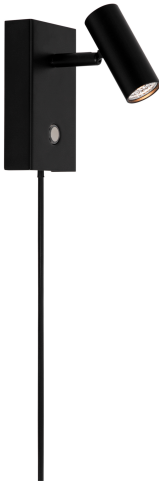

# MAT BLACK

2115041003

nordlux®

Spänning (V): 230 Volt  
IP-grad: IP20  
Klass (Klass 1, Klass 2, Klass 3):  
Klass 2 (Dubbel isolerad)

Primärt material: Metal  
Kabellängd (cm): 150  
Är kabeln utbytbar?: True  
Färg: Mattsvart

Höjd (cm): 12  
Bredd (cm): 12  
Längd (cm): 7  
Tiltningsvinkel (°): 90  
Rotationsvinkel (°): 320

EAN: 5704924006708  
Artikelnummer: 2115041003

Antal per kolla: 4  
Säljförpackning höjd (cm): 11.5  
Säljförpackning bredd cm: 13  
Säljförpackning djup (cm): 7.5  
Säljförpackning volym m<sup>3</sup>: 0.0011  
Productens nettovikt (kg): 0.26