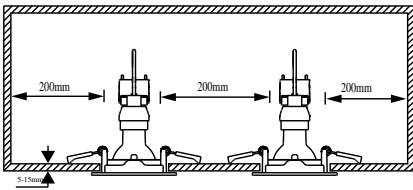

CARINA 3-KIT DIM | DOWNLIGHT | VIT

50270101

nordlux®

Spänning (V): 230 Volt

IP-grad: IP20

Klass (Klass 1, Klass 2, Klass 3):

Klass 2 (Dubbel isolerad)

Lampfättning: GU10

: True

Parallellkoppling: False

Primärt material: Metal

Färg: Vit

Inbyggd spot, diameter (cm): 8.5

EAN: 5701581489288

TUN: 2056380

Artikelnummer: 50270101

Antal per kolla: 3

Säljförpackning höjd (cm): 13

Säljförpackning bredd cm: 13

Säljförpackning djup (cm): 16

Säljförpackning volym m³: 0.0027

Productens nettovikt (kg): 0.149

Ljusstyrka (lumen): 345

Färgtemperatur (K): 2700

Ra-värde : 80

Livslängd (h): 15000

Ljusspridningsvinkel (°) : 36

Candela (cd) (endast för riktad
lampa): 0

Energiklass: F