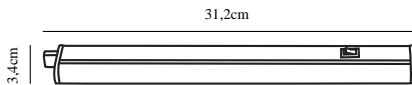

RENTON 30 | LYSRÖRSARMATUR | VIT

47776101

nordlux®

Spänning (V): 230 Volt
IP-grad: IP20
Klass (Klass 1, Klass 2, Klass 3):
Klass 2 (Dubbel isolerad)
Lampfattning: LED Module
Placering strömbrytare: På
lampan
Parallellkoppling: True

Primärt material: Plast
Kabellängd (cm): 150
Färg: Vit

Bredd (cm): 2.4
Längd (cm): 31.2
Projektion (cm): 3.4

EAN: 5701581417786
TUN: 1975435
Artikelnummer: 47776101
Antal per kolla: 6

Säljförpackning höjd (cm): 32
Säljförpackning bredd cm: 5.8
Säljförpackning djup (cm): 3.7
Säljförpackning volym m³: 0.0007
Produktens nettovikt (kg): 0.16

Ljusstyrka (lumen): 420
Färgtemperatur (K): 2700
Ra-värde : 80
Livslängd (h): 35000
Ljusspridningsvinkel (°) : 130
Candela (cd) (endast för riktad
lampa): 0
Energiklass: F
Faktisk watt (W): 5

- Kan parallellkopplas
- Idealisk för belysning under skåp
- Anslutningsladd medföljer
- Slå på strömbrytaren
- Kan förlängas genom att ansluta flera skenor
- 5 års LED-garanti

Universellt användbar LED-list under skåp i IP20 med integrerade LED-lampor som en ersättning för T5-lysrörarmaturer.

Nordlux
47776101

A
B
C
D
E
F
G

F

4
kWh/1000h

2019/2015