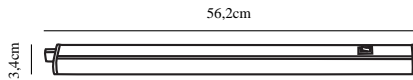

RENTON 55 | LYSRÖRSARMATUR | VIT

47786101

nordlux®

Spänning (V): 230 Volt
IP-grad: IP20
Klass (Klass 1, Klass 2, Klass 3):
Klass 2 (Dubbel isolerad)
Lampfattning: LED Module
Placering strömbrytare: På
lampan
Parallellkoppling: True

Primärt material: Plast
Kabellängd (cm): 150
Färg: Vit

Bredd (cm): 2.4
Längd (cm): 56.2
Projektion (cm): 3.4

EAN: 5701581417885
TUN: 1975436
Artikelnummer: 47786101
Antal per kolla: 6

Säljförpackning höjd (cm): 57
Säljförpackning bredd cm: 5.8
Säljförpackning djup (cm): 3.7
Säljförpackning volym m³: 0.0012
Productens nettovikt (kg): 0.19

Ljusstyrka (lumen): 840
Färgtemperatur (K): 2700
Ra-värde : 80
Livslängd (h): 35000
Ljusspridningsvinkel (°) : 130
Candela (cd) (endast för riktad
lampa): 0
Energiklass: F
Faktisk watt (W): 8

- Kan parallellkopplas
- Idealisk för belysning under skåp
- Anslutningsladd medföljer
- Slå på strömbrytaren
- Kan förlängas genom att ansluta flera skenor
- 5 års LED-garanti

Universellt användbar LED-list som placeras under skåp med IP20-klassning. Med integrerade lysdioder som fungerar som ersättning för T5 lysrör. Renton kan enkelt förlängas genom att klicka ihop flera skenor.

Nordlux
47786101

A
B
C
D
E
F
G

F

8
kWh/1000h

2019/2015