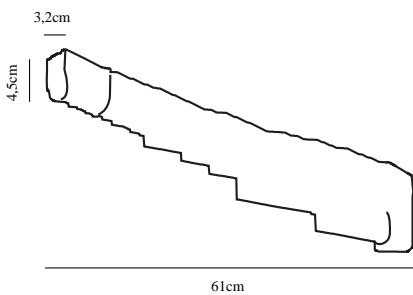

ARLINGTON 60 | LYSRÖRSARMATUR | VIT

47826101

nordlux®

Spänning (V): 230 Volt
IP-grad: IP20
Klass (Klass 1, Klass 2, Klass 3):
Klass 2 (Dubbel isolerad)
Lampfatning: LED Module

Primärt material: Plast
Färg: Vit

Bredd (cm): 3.2
Längd (cm): 61
Projektion (cm): 4.5
EAN: 5701581418288
TUN: 1975440
Artikelnummer: 47826101
Antal per kolla: 6
Säljförpackning höjd (cm): 3

Säljförpackning bredd cm: 5
Säljförpackning djup (cm): 82
Säljförpackning volym m³: 0.0012
Productens nettovikt (kg): 0.194

Ljusstyrka (lumen): 1000
Färgtemperatur (K): 4000
Ra-värde : 80
Livslängd (h): 25000
Ljusspridningsvinkel (°) : 150
Candela (cd) (endast för riktad
lampa): 0
Energiklass: F
Faktisk watt (W): 12

• Idealisk för belysning under skåp • 5 års LED-garanti

Arlington är en universellt användbar ribba med integrerad LED som har en lång livslängd på 25 000 timmar och IP20-klassificering. Arlington är en utmärkt och energisnål ersättare till klassiska T8-lysrörarmaturer.

Nordlux
47826101

A
B
C
D
E
F
G

F

10
kWh/1000h

2019/2015