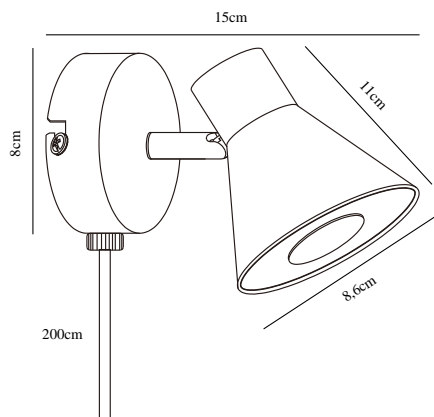

EIK | VÄGGLAMPA | GRÅ

45761010

nordlux®

Spänning (V): 220-240 Volt
IP-grad: IP20
Maximal lampeffekt (W): 35W
Klass (Klass 1, Klass 2, Klass 3):
Klass 2 (Dubbel isolerad)
Lampfattning: GU10
: Yes with compatible bulb
Placering strömbrytare: På kabeln
Parallellkoppling: False

Primärt material: Metal
Kabelfärg: Svart
Kabellängd (cm): 200
Ytmaterial på kabeln: Plast
Är kabeln utbytbar?: True
Färg: Grå

Höjd (cm): 11
Bredd (cm): 15
Skärmdiameter (cm): 8.5
Utvändigt basmått (cm): 8
Längd (cm): 15
Projektion (cm): 15
Tiltningsvinkel (°): 90
Rotationsvinkel (°): 320

- Modern och enkel stil
- Skärmen kan vippas och vridas
- Kan användas på både vägg och i tak

Diskret och praktisk spotlight med en spot i grått. Denna spotlight kan placeras på olika platser i hemmet och skapa fokus eller stämning beroende på hur den placeras.