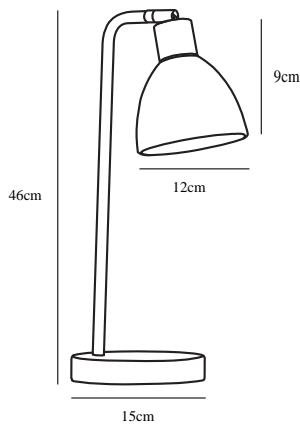

RAY | BORDSLAMPA | KROM

63201033

nordlux®

Spänning (V): 230 Volt
IP-grad: IP20
Maximal lampeffekt (W): 40W
Klass (Klass 1, Klass 2, Klass 3):
Klass 2 (Dubbel isolerad)
Lampfätering: E14
: Yes with compatible bulb
Placering strömbrytare: På kabeln

Primärt material: Metal
Sekundärt material: Glas
Glasfärg: Opal vit
Kabelfärg: Klar
Kabellängd (cm): 180
Ytmaterial på kabeln: Plast
Är kabeln utbytbar?: False
Färg: Krom

Höjd (cm): 46
Rördiameter (cm): 1.2
Skärmdiameter (cm): 12
Skärnhöjd (cm): 9
Utvändigt basmått (cm): 15
Projektion (cm): 22

EAN: 5701581253582
TUN: 1629152
Artikelnummer: 63201033
Antal per kolla: 3

Säljförpackning höjd (cm): 46
Säljförpackning bredd (cm): 18
Säljförpackning djup (cm): 17
Säljförpackning volym m³: 0.0144
Produktens nettovikt (kg): 1.433

• Klassisk och stilren design • Utbytbara ringar för optimalt val

Bordslampan Ray från Nordlux har en mycket klassisk och elegant design. Lampan är tillverkad i krom med en skärm av glas. Den vita glasskärmen ger ett mjukt och behagligt ljus som passar på många ställen i hemmet. Använd den i ett hörn som behöver lite extra ljus, eller som läslampa vid favoritfåtöljen eller på nattdagsbordet.