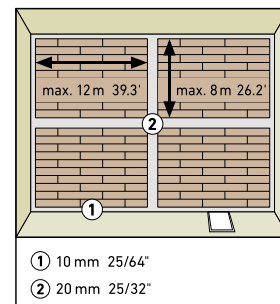

MONTERINGSVÄGLEDNING

LAMINATGOLV MED G5 CLIC (MAMMUT, MAMMUT EXCLUSIVE, ADVANCED OCH HERITAGE)

Läs alltid monteringsguiden noggrant innan montering. Vägledning hittas också i förpackningen

MONTERINGSVÄGLEDNING