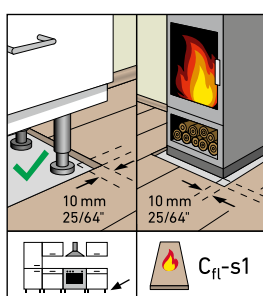

MONTERINGSVÄGLEDNING

LAMINATGOLV MED G5 CLIC (MAMMUT, MAMMUT EXCLUSIVE, ADVANCED OCH HERITAGE)

Läs alltid monteringsguiden noggrant innan montering. Vägledning hittas också i förpackningen

MONTERINGSVÄGLEDNING