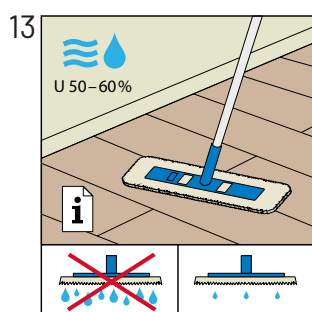

MONTERINGSVÄGLEDNING

LAMINATGOLV MAMMUT, MAMMUT EXCLUSIVE OCH ADVANCED (fortsättning)

Läs alltid monteringsguiden noggrant innan montering. Vägledning hittas också i förpackningen.

Upptagning eller
borttagning av golvet.

Wallmann Wallmann Sverige AB

Berzeliigatan 23 • 412 53 Göteborg • 031-401099 • wallmann.se • info@wallmann.se