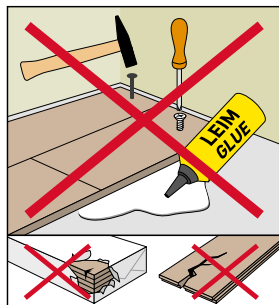

MONTERINGSVÄGLEDNING

LAMINATGOLV MED G5 CLIC (MAMMUT, MAMMUT EXCLUSIVE, ADVANCED OCH HERITAGE)

Läs alltid monteringsguiden noggrant innan montering. Vägledning hittas också i förpackningen

MONTERINGSVÄGLEDNING

LAMINATGOLV MAMMUT, MAMMUT EXCLUSIVE OCH ADVANCED (fortsättning)

Läs alltid monteringsguiden noggrant innan montering. Vägledning hittas också i förpackningen.

Upptagning eller
borttagning av golvet.

Wallmann Wallmann Sverige AB