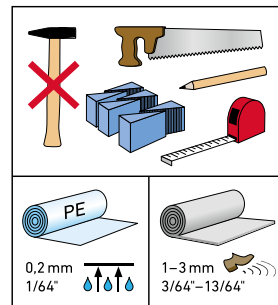

MONTERINGSVÄGLEDNING

LAMINATGOLV MED G5 CLIC (MAMMUT, MAMMUT EXCLUSIVE, ADVANCED OCH HERITAGE)

Läs alltid monteringsguiden noggrant innan montering. Vägledning hittas också i förpackningen

MONTERINGSVÄGLEDNING

LAMINATGOLV MAMMUT, MAMMUT EXCLUSIVE OCH ADVANCED (fortsättning)

Läs alltid monteringsguiden noggrant innan montering. Vägledning hittas också i förpackningen.

Upptagning eller
borttagning av golvet.

Wallmann Wallmann Sverige AB