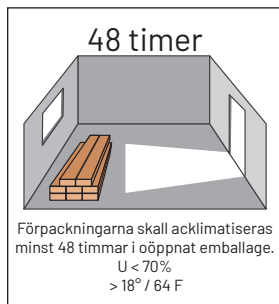

MONTERINGSVÄGLEDNING

LAMINATGOLV MED G5 CLIC (MAMMUT, MAMMUT EXCLUSIVE, ADVANCED OCH HERITAGE)

Läs alltid monteringsguiden noggrant innan montering. Vägledning hittas också i förpackningen

MONTERINGSVÄGLEDNING