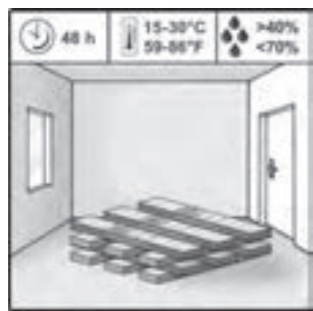

- **20-Year Limited Residential Wear Warranty***
  20 Jahre Garantie für den Wohnbereich · Garantie résidentielle limitée de 20 ans · Garantía residencial limitada de 20 años contra desgaste · 20 års garanti i privatbolig
- **For residential use with heavy utilization and commercial use with general utilization**
  Für Wohnbereiche mit intensiver und gewerbliche Bereiche mit mittlerer Nutzung · Pour usage domestique soutenu et pour usage commercial courant · Para uso doméstico intenso y para zonas comerciales de uso general · Til brug i boligarealer og erhverv med middel slidtage
- **Bevelled edges** Gefräste V-Fuge · Bords chanfreinés · Bordes biselados · V-fuge
- **Continuity of design and structure from panel to panel**
  Fortlaufendes Dekorbild von Paneel zu Paneel · Continuité des motifs et de la structure de lame en lame · Diseño continuado entre paneles · Dekoration og struktur er kontinuerte fra panel til panel
- **Anti Bacterial Coating protects your floor against germs**
  Antibakterielle Beschichtung bietet Bakterien keine Wachstumsgrundlage · Une couche anti-bactérienne empêche la prolifération de bactéries · Revestimiento anti-bacterial protege su suelo contra los gérmenes · Anti bakteriel overflade
- **1 clic2go – Quick. Easy. Secure. Audible ‘click’ when the end section connects**
  Schnell. Einfach. Sicher. Hörbares „Klick“ beim Einrasten der Stirnseiten · Fiable, rapide et facile. Un « clic » se fait entendre lorsque deux planches s’emboîtent · Rápido. Fácil. Seguro. Con un "clic" que se escucha al colocar el lado corto · Hurtigt. Simple. Bestemt. Klik, når forsiden snapper ind