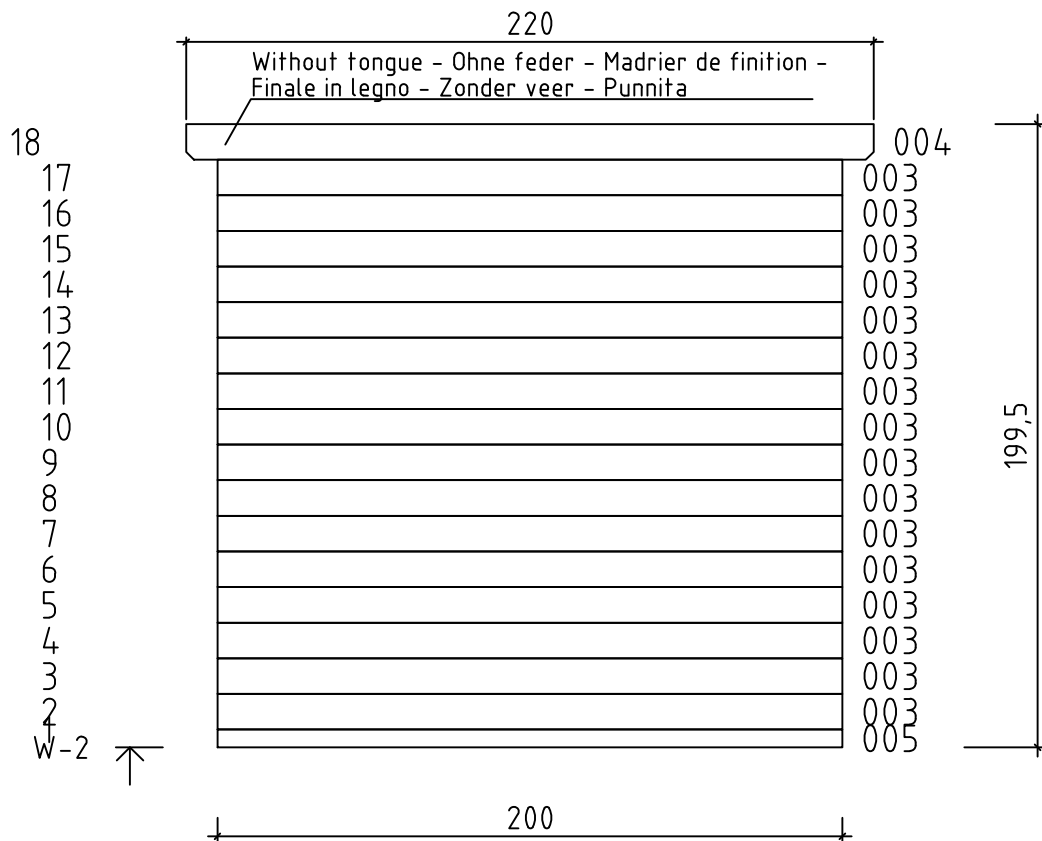

Art. Nr. 2856396