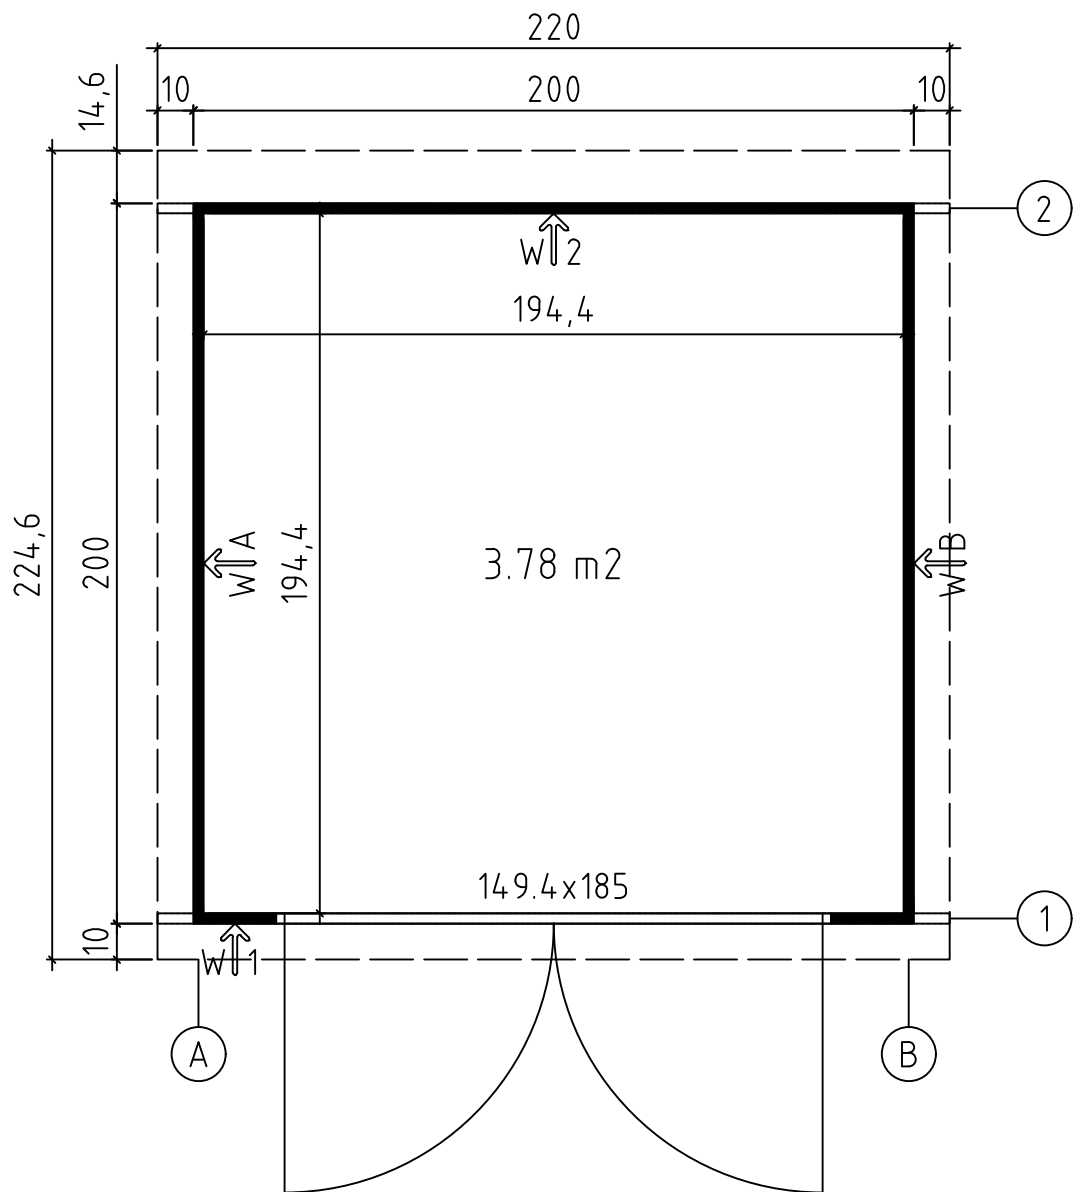

Art. Nr. 2856396

Groundplan - Grundplan - Plan de masse -
Planimetria - Plattegrond - Põhiplaan