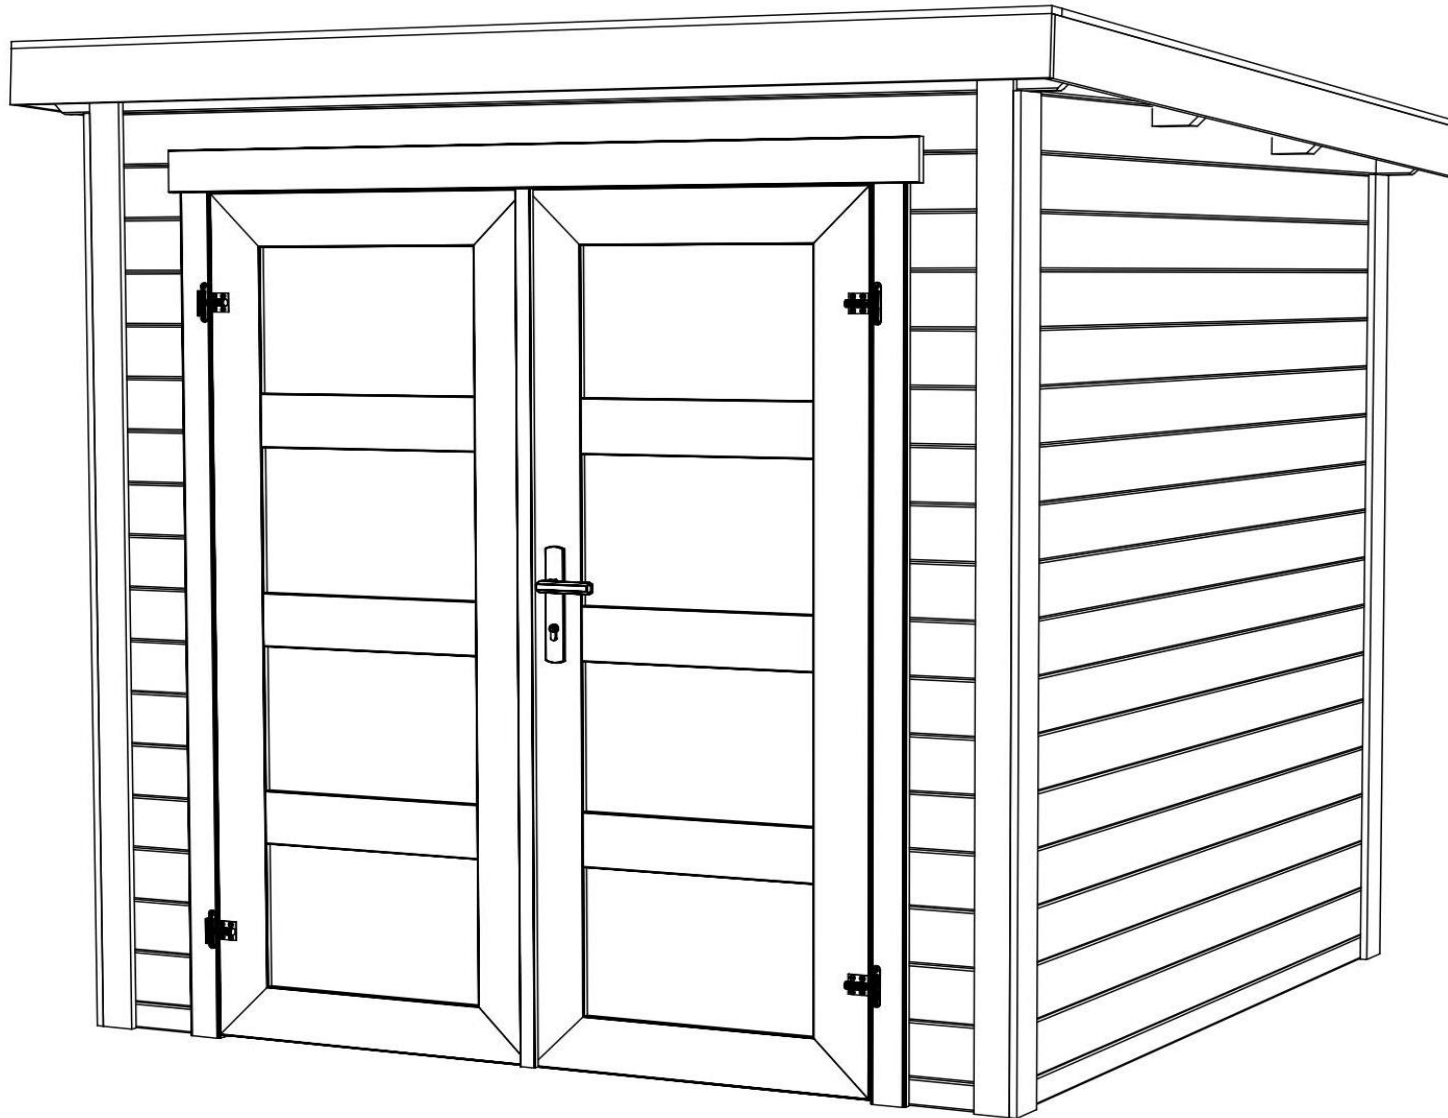

Andy
Art. Nr. 2856396
1/6

20.01.2023