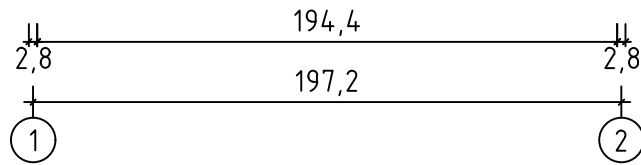

Art. Nr. 2856396