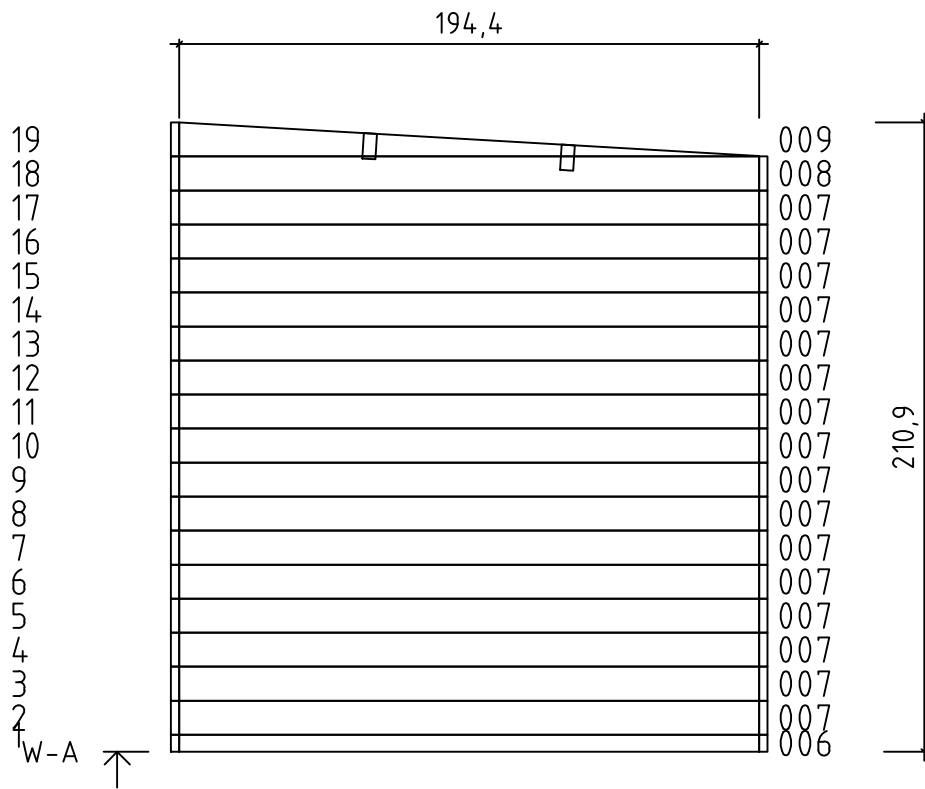

Art. Nr. 2856396