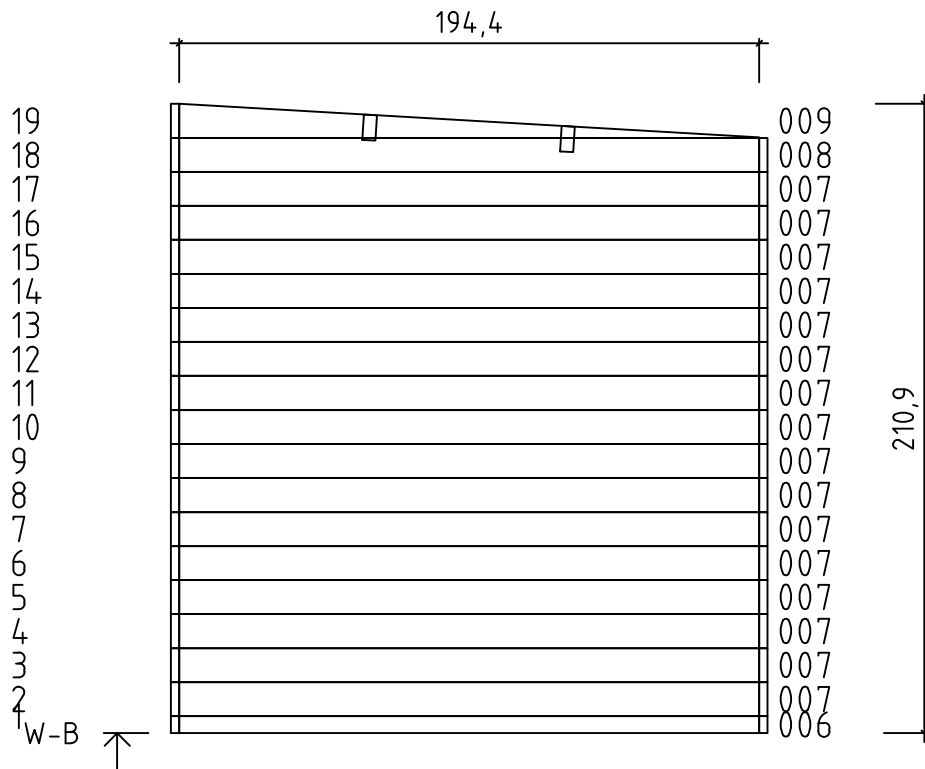

Art. Nr. 2856396