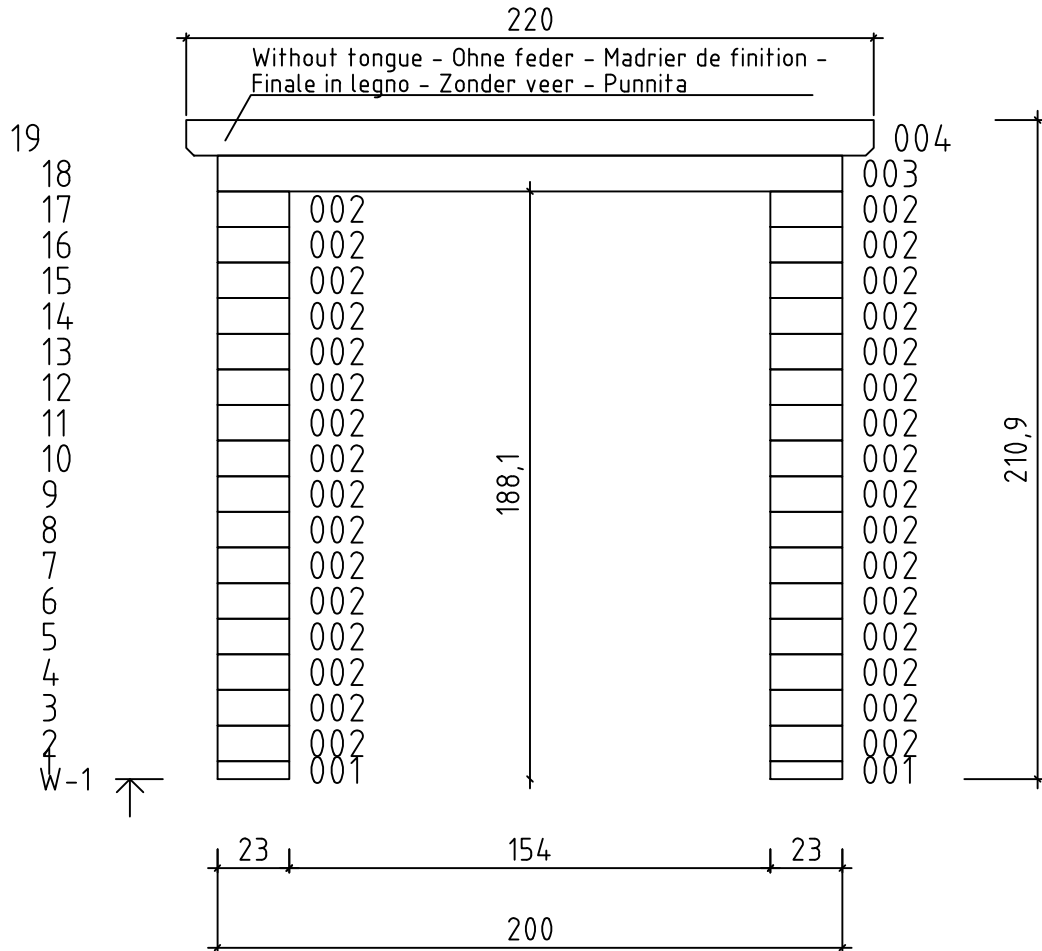

Art. Nr. 2856396