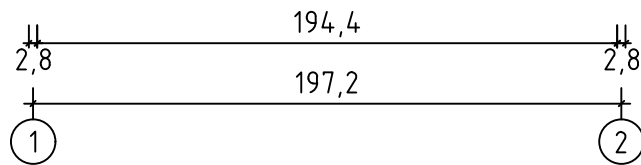

Art. Nr. 2856396