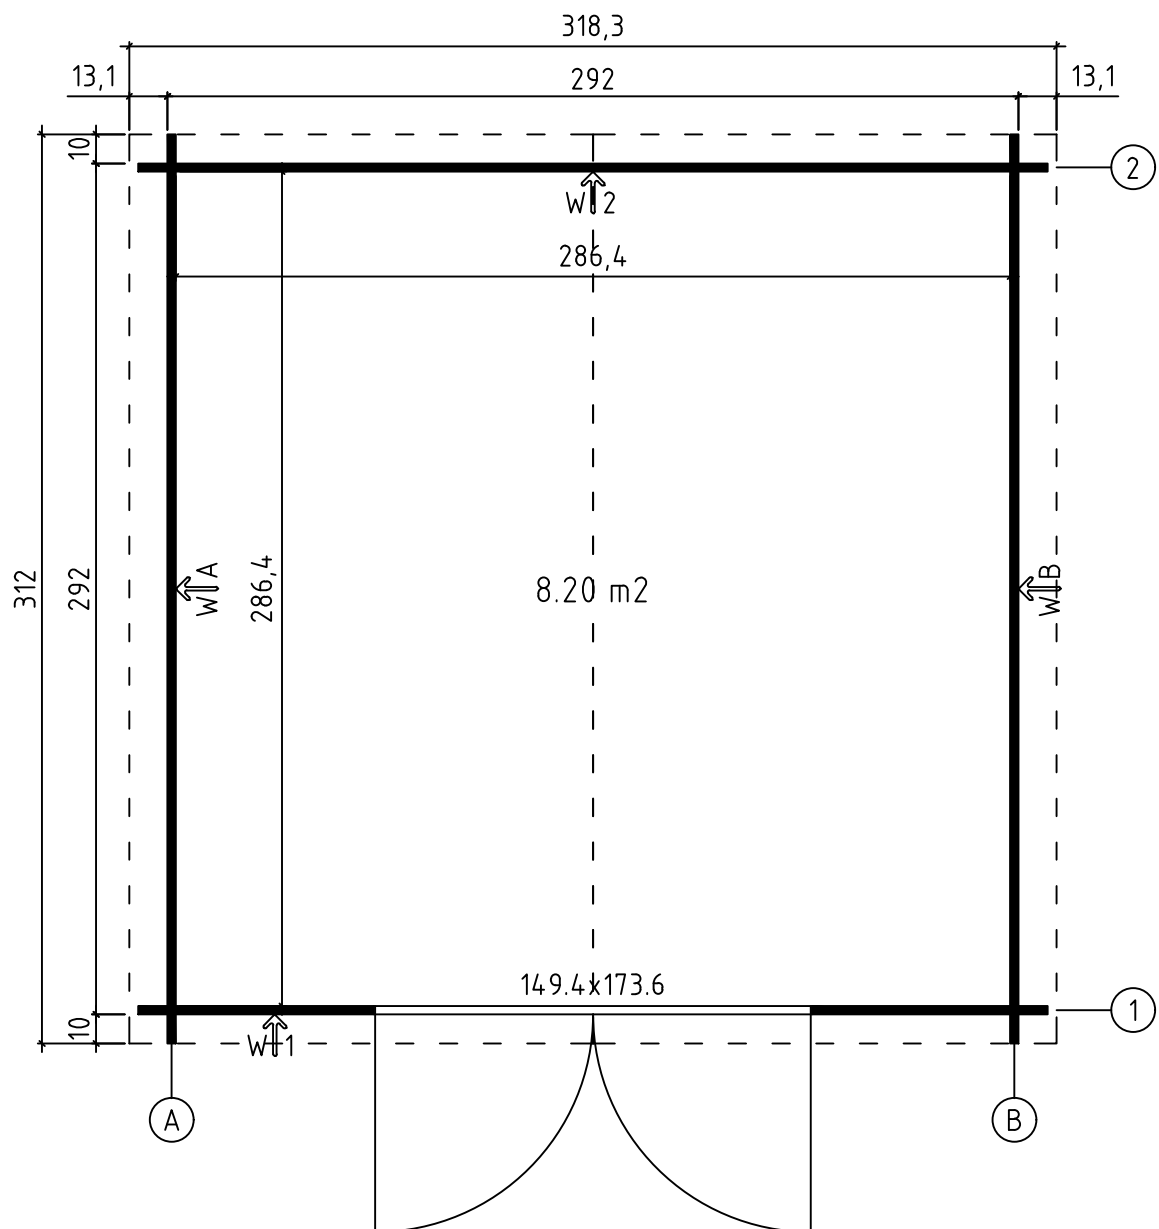

*Aurely*  
*Art. Nr. 2846650*  
*1/6*

Planritning - Grunnplan - Grundplan - Pohjapiirustus

Pos	10.03.2020 Delförteckning - Liste over deler - Stykliste - Osaluettelo Art. Nr. 2846650	5/6	Q	P (mm)	L (mm)
001			2	28x57	808
002			30	28x114	808
007			1	28x57	3120
008			47	28x114	3120
W1-1			1		
W2-1			1		
A-PR1	Tåkasar - Takbjelke - Tagbjælke - Katto-orret 		3	44x95	3120
DB	Takbræde - Takbord - Tagbrædder - Kattolauta 		70	90x15	1650
RFF	Takläkt - List for takpapp - Tagpapliste - Kattohuopalista 		4	15x45	1700
DPP-1	Takfilt - Takpapp - Tagpap - Kattohuopa 		4		3220
DRV-1	Takfot - Forsterkning av takforkant - Tagkantsforstærkning - Ræystæslista 		2	15x45	3120
KFS-1	Storm säkring - Vindavstivningslist - Stormliste - Myrskysuojalista 		4	22x45	2050
GL	Vindbræde - Vindski - Vindskede - Kaapelilauta 		4	15x90	1700
HS8	Skruv for gavelsegment - Skrue for gavledel - Skrue til gavlsegment - Koristepalan ruuvi 		4	3.5x35	
HS9	Skruv for gavellækt - Skrue for vindski - Skrue til vindskede - Harjalistan ruuvi 		24	3.5x50	
HS4	Skruv for takfotsinklædning - Skrue for forsterkning av takforkant - Skrue til tagkantsforstærkning - Ræystæslaudan ruuvi 		14	3x30	
HS18	Skruv for takbjælker - Skrue for takbjelker - Skrue til tagbjælker - Kattopalkin ruuvi 		6	5x120	
HS18	Skruv for gaveltriangel - Skrue for gavl - Skrue til gavl - Päätykolmion ruuvi 		4	5x120	
SH28	Hammarkloss - Hoggestabbe - Trækloids til hamring - Naulauskappale 		1		
SFS	Mutter for strømsækring - Mutter for vindavstivningslist - Møtrik til stormliste - Myrskysuojalistan mutteri 		8	D6	
NF4	Förzinkad takspik - Sinkspiker for tak - Zn søm til tag - Sinkitty kattonaula 		216	2x50	

Pos	17.02.2020	Delförteckning - Liste over deler - Stykliste - Osaluettelo 1494x1736 TUK.2.056.SVP.MX28Yc SGA+28	1/2	Q	P (mm)	L (mm)
		  <p>1418x1680 mm</p>  <p>4 mm 502x636 mm</p>				
1			1	66x100	1438	
2			1	66x80	1736	
3			1	66x80	1736	
4			1	18x18	1418	
5			1	13x32	1698	
6			2	15x25	670	
7			4	15x25	536	