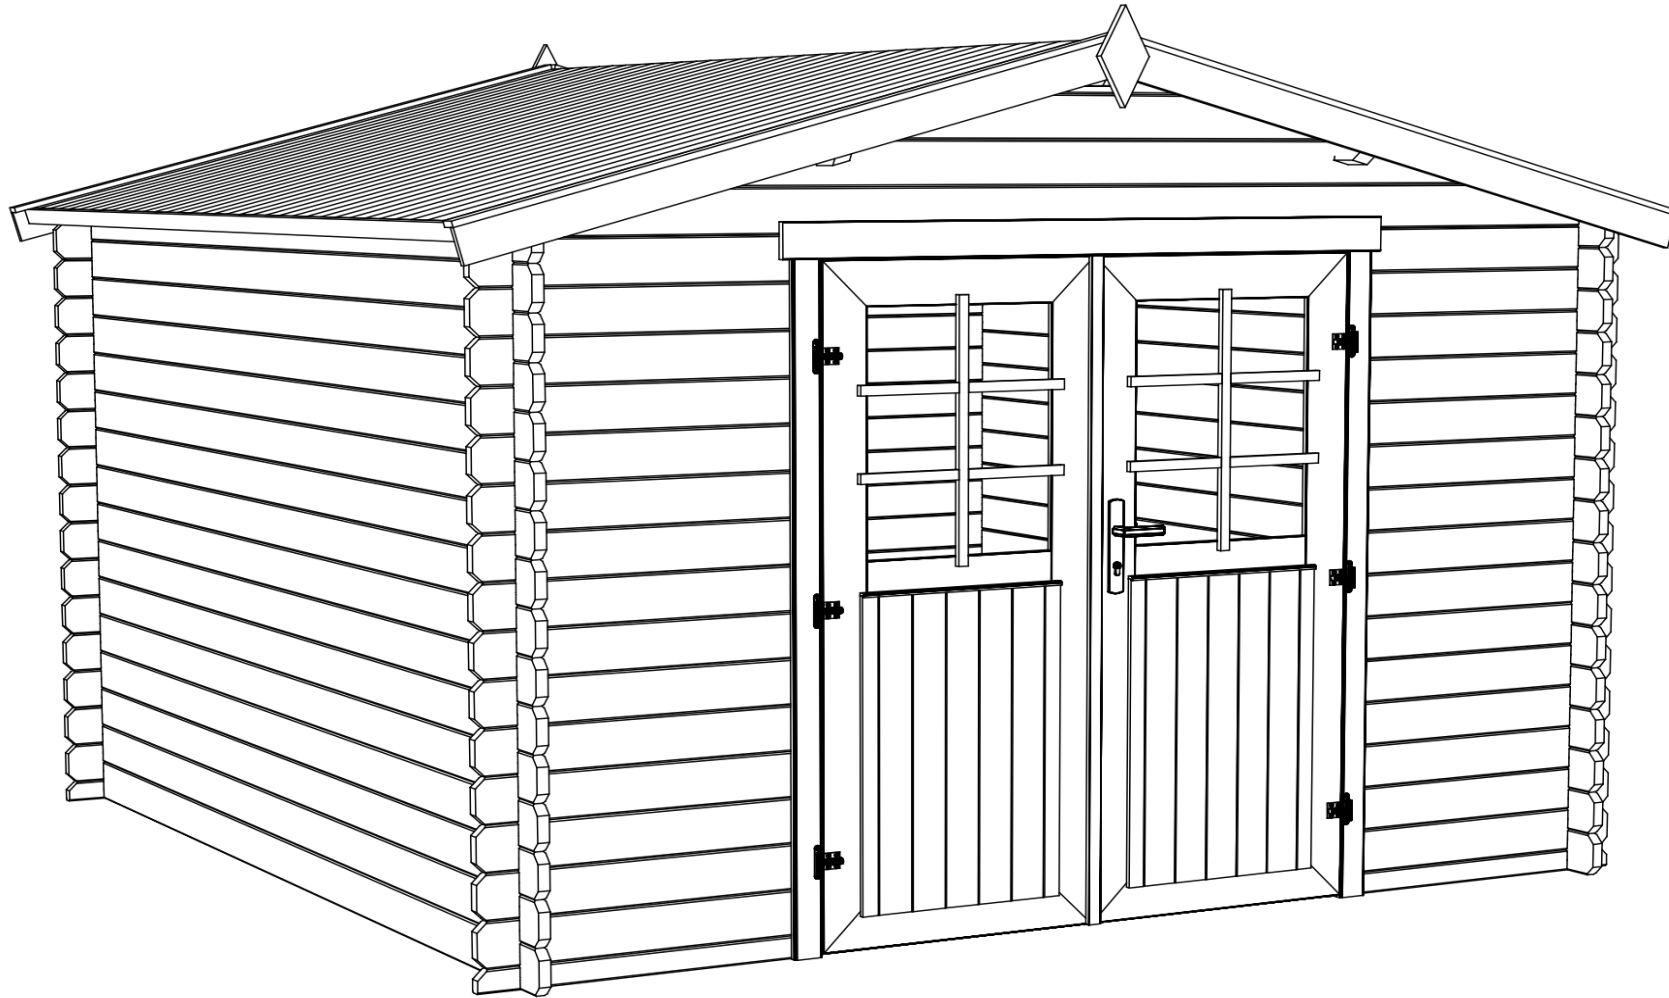

*Aurely*  
*Art. Nr. 2846650*  
*1/6*

Planritning - Grunnplan - Grundplan - Pohjapiirustus

Pos	10.03.2020 Delförteckning - Liste over deler - Stykliste - Osaluettelo Art. Nr. 2846650	5/6	Q	P (mm)	L (mm)
001			2	28x57	808
002			30	28x114	808
007			1	28x57	3120
008			47	28x114	3120
W1-1			1		
W2-1			1		
A-PR1	Tåkasar - Takbjelke - Tagbjælke - Katto-orret 		3	44x95	3120
DB	Takbræde - Takbord - Tagbrædder - Kattolauta 		70	90x15	1650
RFF	Takläkt - List for takpapp - Tagpapliste - Kattohuopalista 		4	15x45	1700
DPP-1	Takfilt - Takpapp - Tagpap - Kattohuopa 		4		3220
DRV-1	Takfot - Forsterkning av takforkant - Tagkantsforstærkning - Ræystæslista 		2	15x45	3120
KFS-1	Storm säkring - Vindavstivningslist - Stormliste - Myrskysuojalista 		4	22x45	2050
GL	Vindbræde - Vindski - Vindskede - Kaapelilauta 		4	15x90	1700
HS8	Skruv for gavelsegment - Skrue for gavledel - Skrue til gavlsegment - Koristepalan ruuvi 		4	3.5x35	
HS9	Skruv for gavellækt - Skrue for vindski - Skrue til vindskede - Harjalistan ruuvi 		24	3.5x50	
HS4	Skruv for takfotsinklædning - Skrue for forsterkning av takforkant - Skrue til tagkantsforstærkning - Ræystæslaudan ruuvi 		14	3x30	
HS18	Skruv for takbjælker - Skrue for takbjelker - Skrue til tagbjælker - Kattopalkin ruuvi 		6	5x120	
HS18	Skruv for gaveltriangel - Skrue for gavl - Skrue til gavl - Päätykolmion ruuvi 		4	5x120	
SH28	Hammarkloss - Hoggestabbe - Trækloids til hamring - Naulauskappale 		1		
SFS	Mutter for strømsækring - Mutter for vindavstivningslist - Møtrik til stormliste - Myrskysuojalistan mutteri 		8	D6	
NF4	Förzinkad takspik - Sinkspiker for tak - Zn søm til tag - Sinkitty kattonaula 		216	2x50	