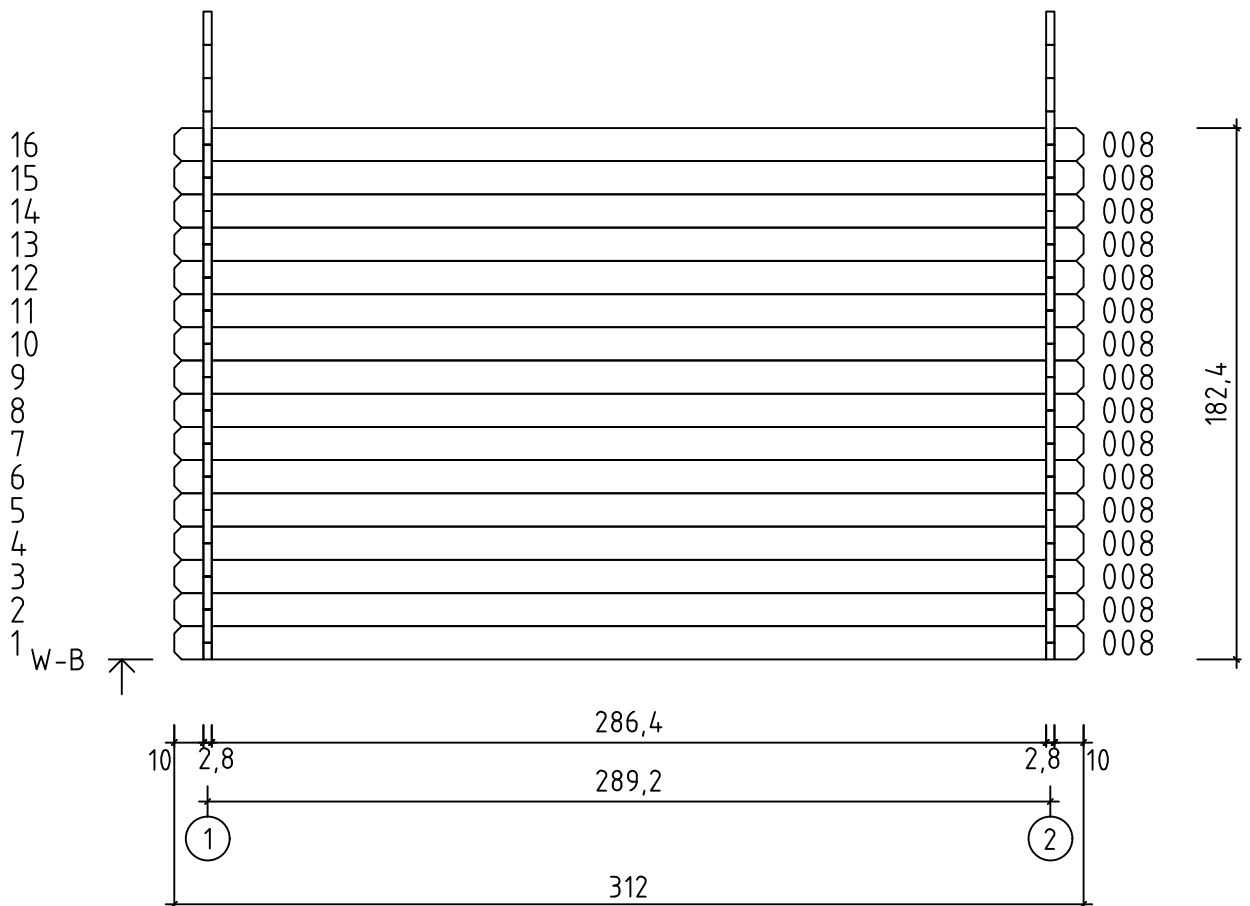

*Aurely*  
*Art. Nr. 2846650*  
*1/6*

Planritning - Grunnplan - Grundplan - Pohjapiirustus

Pos	10.03.2020 Delförteckning - Liste over deler - Stykliste - Osaluettelo Art. Nr. 2846650	5/6	Q	P (mm)	L (mm)
001			2	28x57	808
002			30	28x114	808
007			1	28x57	3120
008			47	28x114	3120
W1-1			1		
W2-1			1		
A-PR1	Tåkasar - Takbjelke - Tagbjælke - Katto-orret 		3	44x95	3120
DB	Takbræde - Takbord - Tagbrædder - Kattolauta 		70	90x15	1650
RFF	Takläkt - List for takpapp - Tagpapliste - Kattohuopalista 		4	15x45	1700
DPP-1	Takfilt - Takpapp - Tagpap - Kattohuopa 		4		3220
DRV-1	Takfot - Forsterkning av takforkant - Tagkantsforstærkning - Ræystæslista 		2	15x45	3120
KFS-1	Storm säkring - Vindavstivningslist - Stormliste - Myrskysuojalista 		4	22x45	2050
GL	Vindbræde - Vindski - Vindskede - Kaapelilauta 		4	15x90	1700
HS8	Skruv for gavelsegment - Skrue for gavledel - Skrue til gavlsegment - Koristepalan ruuvi 		4	3.5x35	
HS9	Skruv for gavellækt - Skrue for vindski - Skrue til vindskede - Harjalistan ruuvi 		24	3.5x50	
HS4	Skruv for takfotsinklædning - Skrue for forsterkning av takforkant - Skrue til tagkantsforstærkning - Ræystæslaudan ruuvi 		14	3x30	
HS18	Skruv for takbjælker - Skrue for takbjelker - Skrue til tagbjælker - Kattopalkin ruuvi 		6	5x120	
HS18	Skruv for gaveltriangel - Skrue for gavl - Skrue til gavl - Päätykolmion ruuvi 		4	5x120	
SH28	Hammarkloss - Hoggestabbe - Trækloids til hamring - Naulauskappale 		1		
SFS	Mutter for strømsækring - Mutter for vindavstivningslist - Møtrik til stormliste - Myrskysuojalistan mutteri 		8	D6	
NF4	Förzinkad takspik - Sinkspiker for tak - Zn søm til tag - Sinkitty kattonaula 		216	2x50	

Pos	17.02.2020	Delförteckning - Liste over deler - Stykliste - Osaluettelo 1494x1736 TUK.2.056.SVP.MX28Yc SGA+28	1/2	Q	P (mm)	L (mm)
		  <p>1418x1680 mm</p>  <p>4 mm 502x636 mm</p>				
1			1	66x100	1438	
2			1	66x80	1736	
3			1	66x80	1736	
4			1	18x18	1418	
5			1	13x32	1698	
6			2	15x25	670	
7			4	15x25	536	