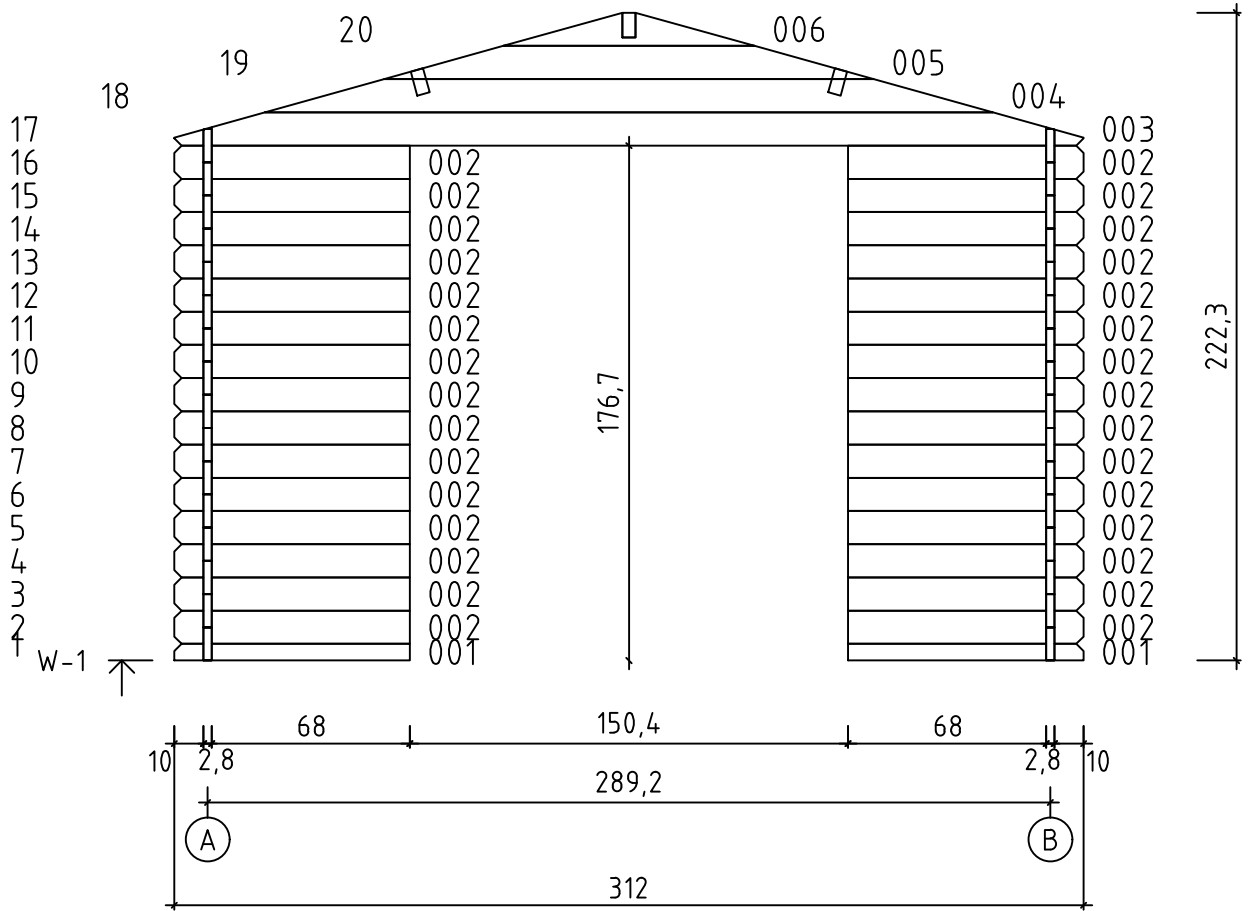

*Aurely*  
*Art. Nr. 2846650*  
*1/6*

Planritning - Grunnplan - Grundplan - Pohjapiirustus

Pos	10.03.2020 Delförteckning - Liste over deler - Stykliste - Osaluettelo Art. Nr. 2846650	5/6	Q	P (mm)	L (mm)
001			2	28x57	808
002			30	28x114	808
007			1	28x57	3120
008			47	28x114	3120
W1-1			1		
W2-1			1		
A-PR1	Tåkasar - Takbjelke - Tagbjælke - Katto-orret 		3	44x95	3120
DB	Takbræde - Takbord - Tagbrædder - Kattolauta 		70	90x15	1650
RFF	Takläkt - List for takpapp - Tagpapliste - Kattohuopalista 		4	15x45	1700
DPP-1	Takfilt - Takpapp - Tagpap - Kattohuopa 		4		3220
DRV-1	Takfot - Forsterkning av takforkant - Tagkantsforstærkning - Ræystæslista 		2	15x45	3120
KFS-1	Storm säkring - Vindavstivningslist - Stormliste - Myrskysuojalista 		4	22x45	2050
GL	Vindbræde - Vindski - Vindskede - Kaapelilauta 		4	15x90	1700
HS8	Skruv for gavelsegment - Skrue for gavledel - Skrue til gavlsegment - Koristepalan ruuvi 		4	3.5x35	
HS9	Skruv for gavellækt - Skrue for vindski - Skrue til vindskede - Harjalistan ruuvi 		24	3.5x50	
HS4	Skruv for takfotsinklædning - Skrue for forsterkning av takforkant - Skrue til tagkantsforstærkning - Ræystæslaudan ruuvi 		14	3x30	
HS18	Skruv for takbjælker - Skrue for takbjelker - Skrue til tagbjælker - Kattopalkin ruuvi 		6	5x120	
HS18	Skruv for gaveltriangel - Skrue for gavl - Skrue til gavl - Päätykolmion ruuvi 		4	5x120	
SH28	Hammarkloss - Hoggestabbe - Trækloids til hamring - Naulauskappale 		1		
SFS	Mutter for strømsækring - Mutter for vindavstivningslist - Møtrik til stormliste - Myrskysuojalistan mutteri 		8	D6	
NF4	Förzinkad takspik - Sinkspiker for tak - Zn søm til tag - Sinkitty kattonaula 		216	2x50	

Pos	17.02.2020	Delförteckning - Liste over deler - Stykliste - Osaluettelo 1494x1736 TUK.2.056.SVP.MX28Yc SGA+28	1/2	Q	P (mm)	L (mm)
		  <p>1418x1680 mm</p>  <p>4 mm 502x636 mm</p>				
1			1	66x100	1438	
2			1	66x80	1736	
3			1	66x80	1736	
4			1	18x18	1418	
5			1	13x32	1698	
6			2	15x25	670	
7			4	15x25	536	