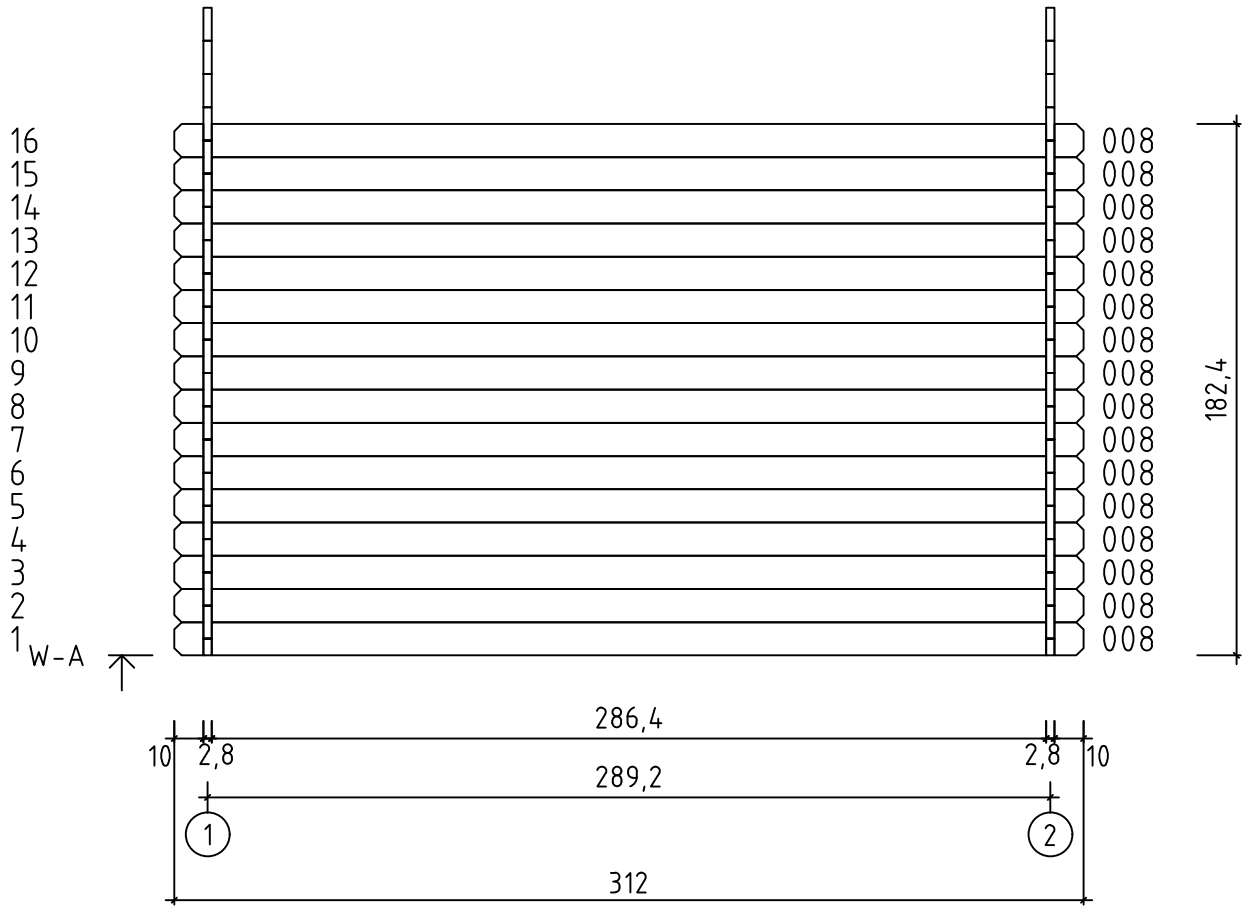

*Aurely*  
*Art. Nr. 2846650*  
*1/6*

Planritning - Grunnplan - Grundplan - Pohjapiirustus

Pos	10.03.2020 Delförteckning - Liste over deler - Stykliste - Osaluettelo Art. Nr. 2846650	5/6	Q	P (mm)	L (mm)
001			2	28x57	808
002			30	28x114	808
007			1	28x57	3120
008			47	28x114	3120
W1-1			1		
W2-1			1		
A-PR1	Tåkasar - Takbjelke - Tagbjælke - Katto-orret 		3	44x95	3120
DB	Takbræde - Takbord - Tagbrædder - Kattolauta 		70	90x15	1650
RFF	Takläkt - List for takpapp - Tagpapliste - Kattohuopalista 		4	15x45	1700
DPP-1	Takfilt - Takpapp - Tagpap - Kattohuopa 		4		3220
DRV-1	Takfot - Forsterkning av takforkant - Tagkantsforstærkning - Ræystæslista 		2	15x45	3120
KFS-1	Storm säkring - Vindavstivningslist - Stormliste - Myrskysuojalista 		4	22x45	2050
GL	Vindbræde - Vindski - Vindskede - Kaapelilauta 		4	15x90	1700
HS8	Skruv for gavelsegment - Skrue for gavledel - Skrue til gavlsegment - Koristepalan ruuvi 		4	3.5x35	
HS9	Skruv for gavellækt - Skrue for vindski - Skrue til vindskede - Harjalistan ruuvi 		24	3.5x50	
HS4	Skruv for takfotsinklædning - Skrue for forsterkning av takforkant - Skrue til tagkantsforstærkning - Ræystæslaudan ruuvi 		14	3x30	
HS18	Skruv for takbjælker - Skrue for takbjelker - Skrue til tagbjælker - Kattopalkin ruuvi 		6	5x120	
HS18	Skruv for gaveltriangel - Skrue for gavl - Skrue til gavl - Päätykolmion ruuvi 		4	5x120	
SH28	Hammarkloss - Hoggestabbe - Trækloids til hamring - Naulauskappale 		1		
SFS	Mutter for strømsækring - Mutter for vindavstivningslist - Møtrik til stormliste - Myrskysuojalistan mutteri 		8	D6	
NF4	Förzinkad takspik - Sinkspiker for tak - Zn søm til tag - Sinkitty kattonaula 		216	2x50	

Pos	17.02.2020	Delförteckning - Liste over deler - Stykliste - Osaluettelo 1494x1736 TUK.2.056.SVP.MX28Yc SGA+28	1/2	Q	P (mm)	L (mm)
		  <p>1418x1680 mm</p>  <p>4 mm 502x636 mm</p>				
1			1	66x100	1438	
2			1	66x80	1736	
3			1	66x80	1736	
4			1	18x18	1418	
5			1	13x32	1698	
6			2	15x25	670	
7			4	15x25	536	