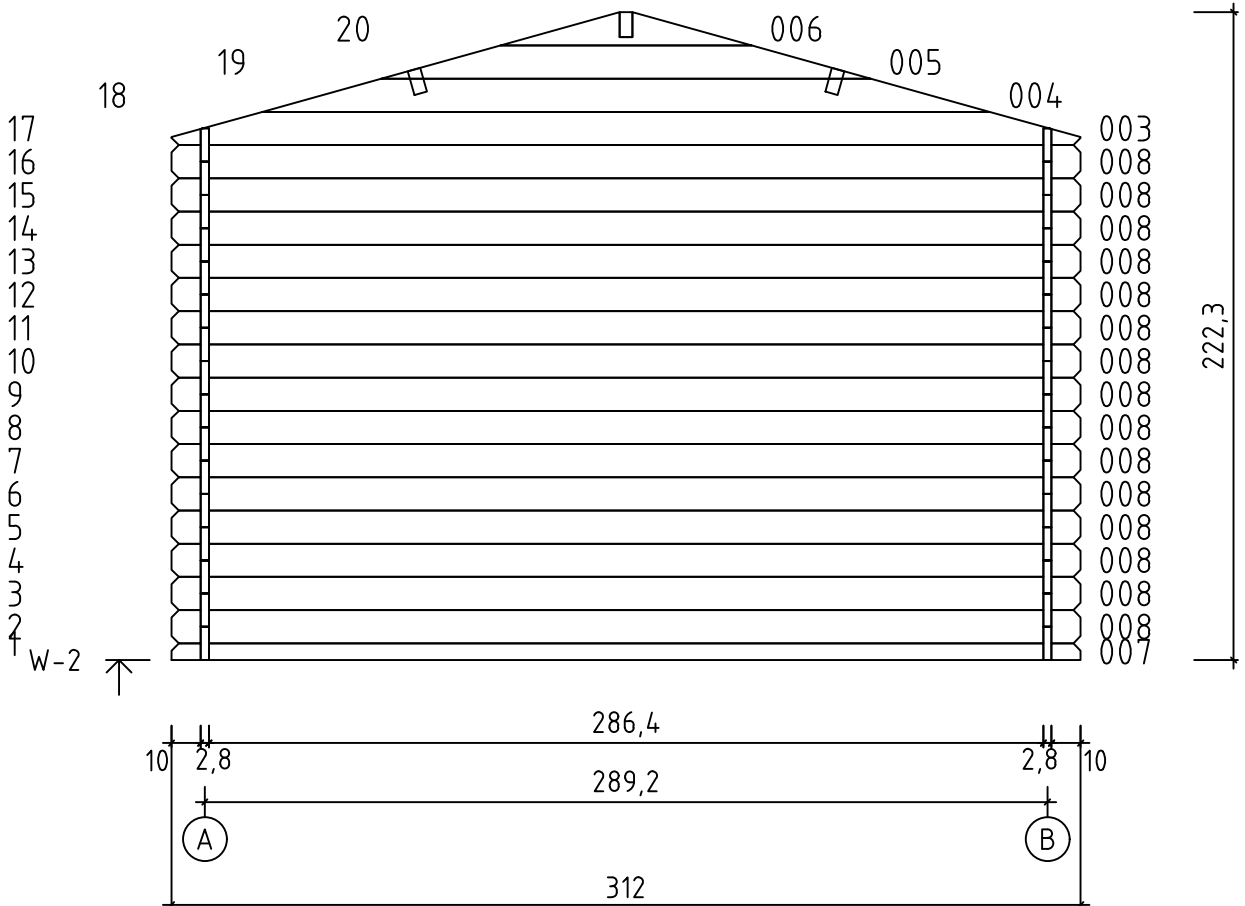

*Aurely*  
*Art. Nr. 2846650*  
*1/6*

Planritning - Grunnplan - Grundplan - Pohjapiirustus

Pos	10.03.2020 Delförteckning - Liste over deler - Stykliste - Osaluettelo Art. Nr. 2846650	5/6	Q	P (mm)	L (mm)
001			2	28x57	808
002			30	28x114	808
007			1	28x57	3120
008			47	28x114	3120
W1-1			1		
W2-1			1		
A-PR1	Tåkasar - Takbjelke - Tagbjælke - Katto-orret 		3	44x95	3120
DB	Takbræde - Takbord - Tagbrædder - Kattolauta 		70	90x15	1650
RFF	Takläkt - List for takpapp - Tagpapliste - Kattohuopalista 		4	15x45	1700
DPP-1	Takfilt - Takpapp - Tagpap - Kattohuopa 		4		3220
DRV-1	Takfot - Forsterkning av takforkant - Tagkantsforstærkning - Ræystæslista 		2	15x45	3120
KFS-1	Storm säkring - Vindavstivningslist - Stormliste - Myrskysuojalista 		4	22x45	2050
GL	Vindbræde - Vindski - Vindskede - Kaapelilauta 		4	15x90	1700
HS8	Skruv for gavelsegment - Skrue for gavledel - Skrue til gavlsegment - Koristepalan ruuvi 		4	3.5x35	
HS9	Skruv for gavellækt - Skrue for vindski - Skrue til vindskede - Harjalistan ruuvi 		24	3.5x50	
HS4	Skruv for takfotsinklædning - Skrue for forsterkning av takforkant - Skrue til tagkantsforstærkning - Ræystæslaudan ruuvi 		14	3x30	
HS18	Skruv for takbjælker - Skrue for takbjelker - Skrue til tagbjælker - Kattopalkin ruuvi 		6	5x120	
HS18	Skruv for gaveltriangel - Skrue for gavl - Skrue til gavl - Päätykolmion ruuvi 		4	5x120	
SH28	Hammarkloss - Hoggestabbe - Trækloids til hamring - Naulauskappale 		1		
SFS	Mutter for strømsækring - Mutter for vindavstivningslist - Møtrik til stormliste - Myrskysuojalistan mutteri 		8	D6	
NF4	Förzinkad takspik - Sinkspiker for tak - Zn søm til tag - Sinkitty kattonaula 		216	2x50	

Pos	17.02.2020	Delförteckning - Liste over deler - Stykliste - Osaluettelo 1494x1736 TUK.2.056.SVP.MX28Yc SGA+28	1/2	Q	P (mm)	L (mm)
		  <p>1418x1680 mm</p>  <p>4 mm 502x636 mm</p>				
1			1	66x100	1438	
2			1	66x80	1736	
3			1	66x80	1736	
4			1	18x18	1418	
5			1	13x32	1698	
6			2	15x25	670	
7			4	15x25	536	