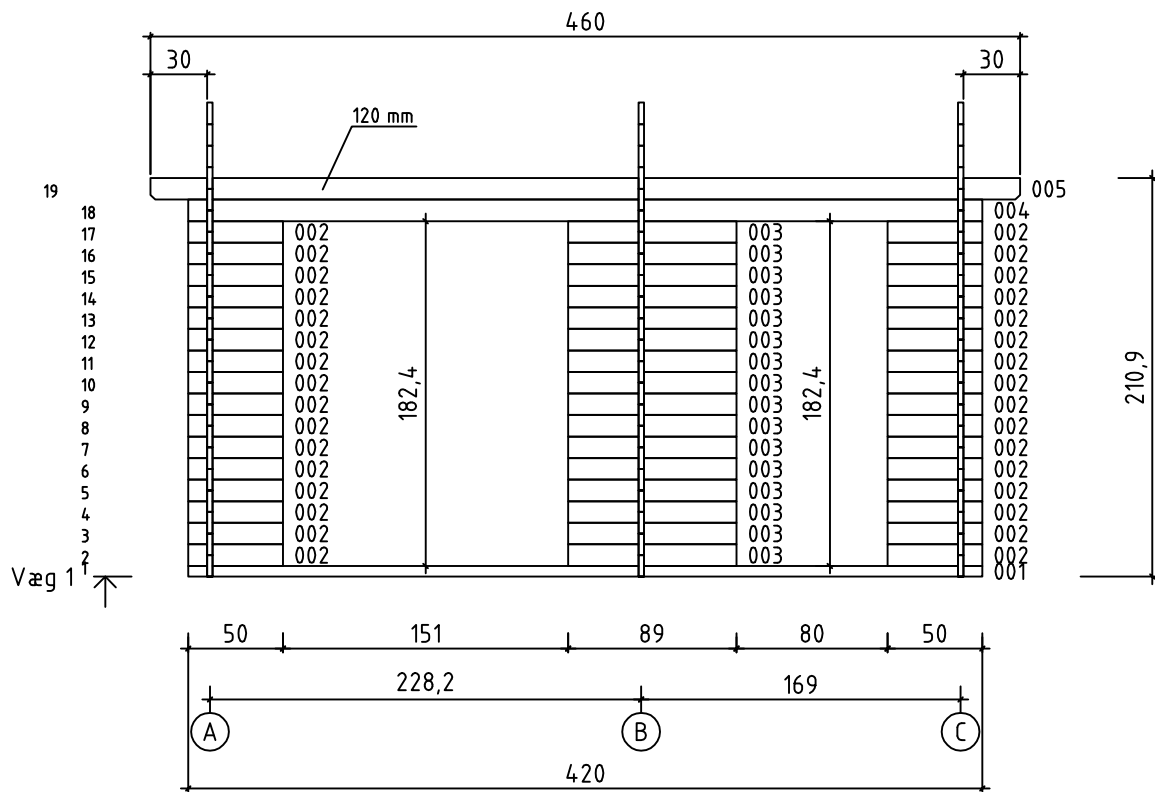

Odin
ART.NO. 282396
1/6

ART.NO. 282396

GRUNDPLAN

Pos	08.10.2014	Stykliste ART.NO. 282396	5/6	Q.	P. (mm)	L. (mm)
001				2	28x57	4200
002				32	28x114	500
003				16	28x114	890
004				18	28x114	4200
005				1	28x120	4600
006				1	28x120	4600
007				54	28x114	3200
WA-1 WB-1 WC-1				1 1 1		
PR1				1	44x140	4600
APR1				2	44x140	4600
	TAGBRÆDDER			104	90x18	1800
	TAGPAPSTRIMMEL			4	18x58	1850
	TAGUDHÆNGSBRÆT			4	18x90	2300
	TAGKANTFORSTÆRKNING			4	28x34	2300
	STORMBÅND			4	22x45	2100
	GALVLISTE			4	18x120	1850
	SKRUE TIL HÆNGELÅSHASPE			14	3.5x20	
	SKRUE TIL GAVLSEGMENT			4	3.5x35	
	SKRUE TIL TAGBJÆLKER			15	5x120	
	SKRUE TIL GAVLLISTE			24	3.5x50	
	SKRUE TIL DØRLISTE			5	3x30	
	SKRUE TIL TAGUDHÆNGSBRÆT			20	4x40	
	SKRUE TIL DØRRAMME			8	5x90	
	HAMMERBLOK			1		

Pos	08.10.2014	Stykliste ART.NO. 282396	6/6	Q.	P. (mm)	L. (mm)
	MØTRIK TIL STORMBÅND		8	D6		
	ZINKSØM TIL TAG		326	2x50		
	ZINKSØM TIL TAGPAPSTRIMMEL		20	2x40		
	SKRUE TIL TAGKANTFORSTÆRKNING		20	4x40		
	BOLT TIL STORMBÅND		8	6x60		
	GAVLSEGMENT		2			
	SPÆNDERING TIL STORMBÅND		8	D6		
	DØRHÆNGSLER		6			230
	HÆNGELÅSHASPE		2			115
	DØR 1500x1790 TZ		TUL.1.100.IVP.Md	1		
	DØR 790x1790 TZ		UL.1.100.IVP.Md	1		