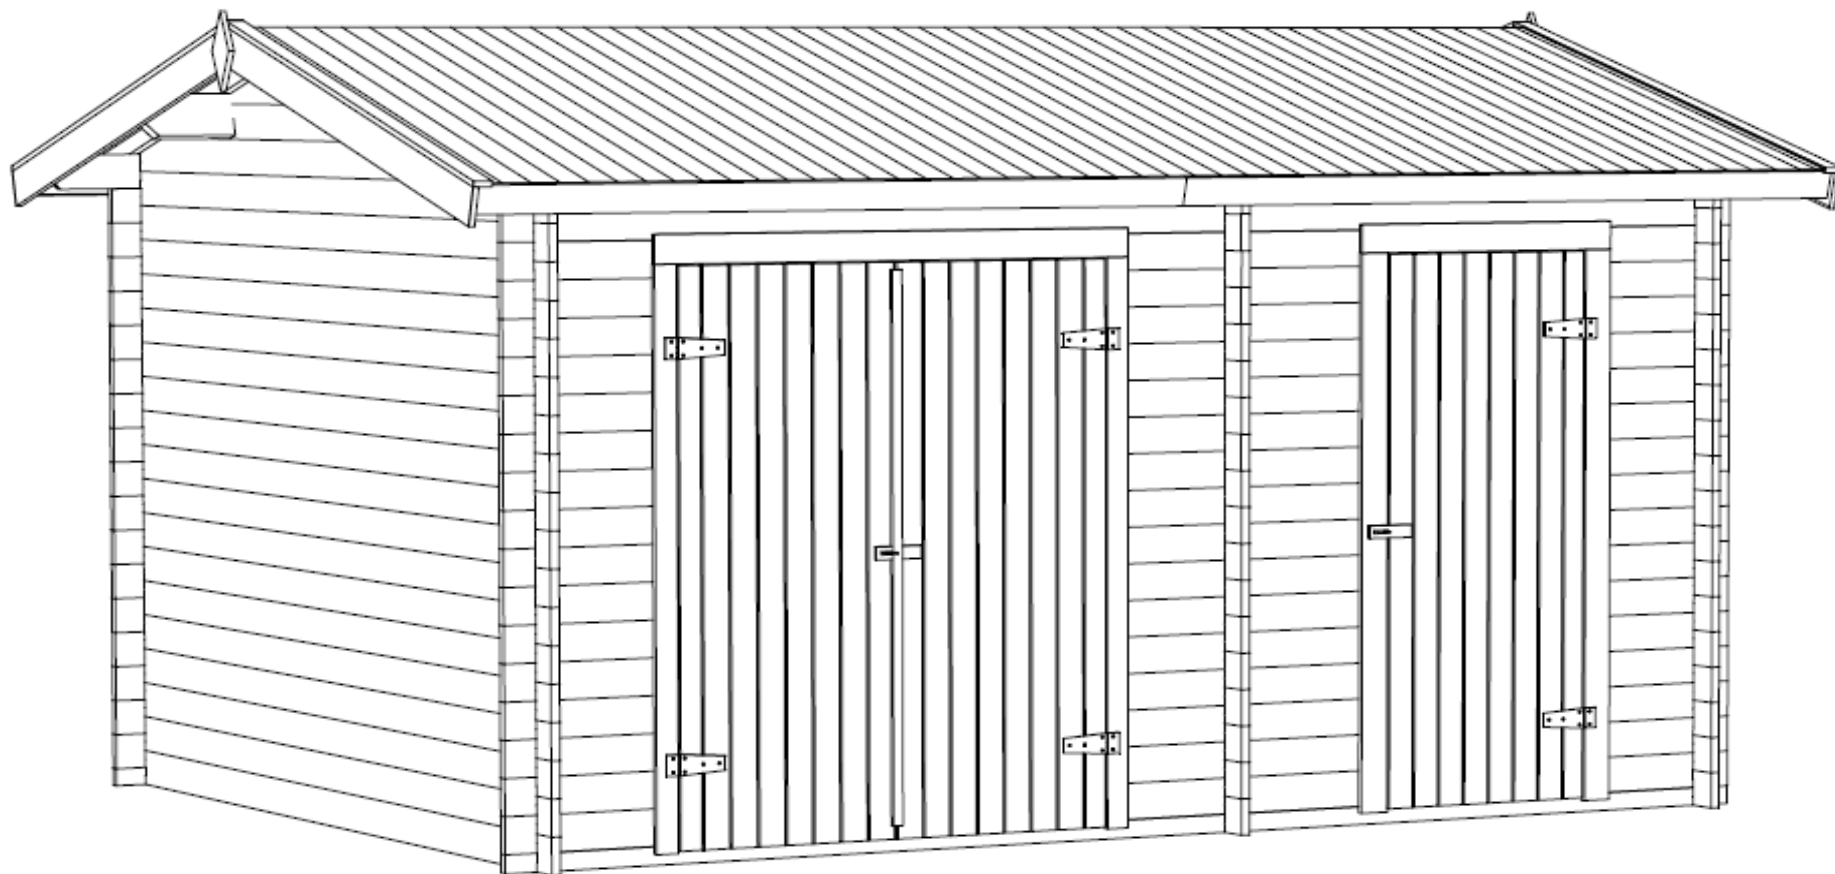

Odin
ART.NO. 282396
1/6

ART.NO. 282396

GRUNDPLAN

Pos	08.10.2014	Stykliste ART.NO. 282396	5/6	Q.	P. (mm)	L. (mm)
001				2	28x57	4200
002				32	28x114	500
003				16	28x114	890
004				18	28x114	4200
005				1	28x120	4600
006				1	28x120	4600
007				54	28x114	3200
WA-1 WB-1 WC-1				1 1 1		
PR1				1	44x140	4600
APR1				2	44x140	4600
	TAGBRÆDDER			104	90x18	1800
	TAGPAPSTRIMMEL			4	18x58	1850
	TAGUDHÆNGSBRÆT			4	18x90	2300
	TAGKANTFORSTÆRKNING			4	28x34	2300
	STORMBÅND			4	22x45	2100
	GALVLISTE			4	18x120	1850
	SKRUE TIL HÆNGELÅSHASPE			14	3.5x20	
	SKRUE TIL GAVLSEGMENT			4	3.5x35	
	SKRUE TIL TAGBJÆLKER			15	5x120	
	SKRUE TIL GAVLLISTE			24	3.5x50	
	SKRUE TIL DØRLISTE			5	3x30	
	SKRUE TIL TAGUDHÆNGSBRÆT			20	4x40	
	SKRUE TIL DØRRAMME			8	5x90	
	HAMMERBLOK			1		

Pos	08.10.2014	Stykliste ART.NO. 282396	6/6	Q.	P. (mm)	L. (mm)
	MØTRIK TIL STORMBÅND		8	D6		
	ZINKSØM TIL TAG		326	2x50		
	ZINKSØM TIL TAGPAPSTRIMMEL		20	2x40		
	SKRUE TIL TAGKANTFORSTÆRKNING		20	4x40		
	BOLT TIL STORMBÅND		8	6x60		
	GAVLSEGMENT		2			
	SPÆNDERING TIL STORMBÅND		8	D6		
	DØRHÆNGSLER		6			230
	HÆNGELÅSHASPE		2			115
	DØR 1500x1790 TZ		TUL.1.100.IVP.Md	1		
	DØR 790x1790 TZ		UL.1.100.IVP.Md	1		