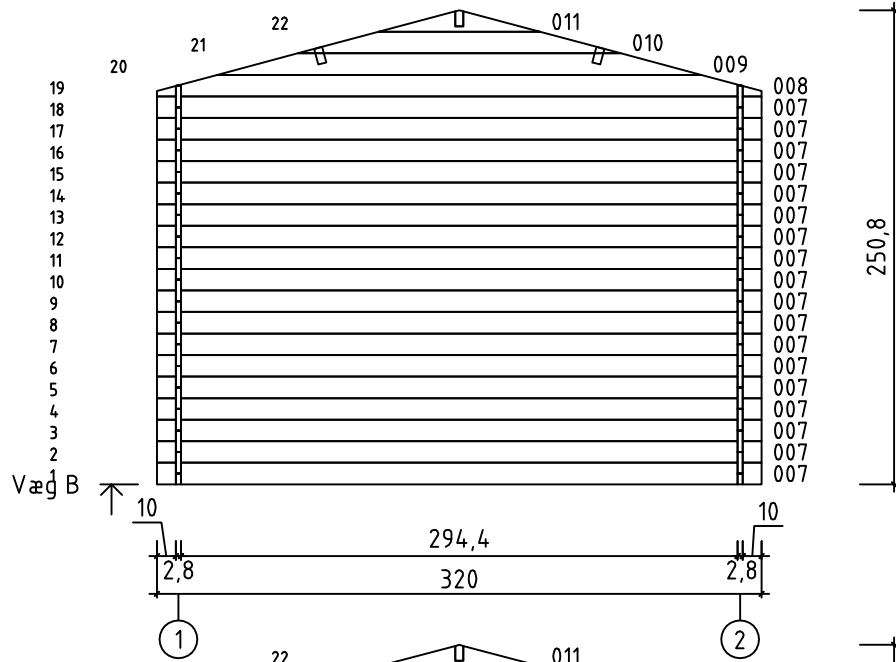

Odin
ART.NO. 282396
1/6

ART.NO. 282396

GRUNDPLAN

Pos	08.10.2014	Stykliste ART.NO. 282396	5/6	Q.	P. (mm)	L. (mm)
001				2	28x57	4200
002				32	28x114	500
003				16	28x114	890
004				18	28x114	4200
005				1	28x120	4600
006				1	28x120	4600
007				54	28x114	3200
WA-1 WB-1 WC-1				1 1 1		
PR1				1	44x140	4600
APR1				2	44x140	4600
	TAGBRÆDDER			104	90x18	1800
	TAGPAPSTRIMMEL			4	18x58	1850
	TAGUDHÆNGSBRÆT			4	18x90	2300
	TAGKANTFORSTÆRKNING			4	28x34	2300
	STORMBÅND			4	22x45	2100
	GALVLISTE			4	18x120	1850
	SKRUE TIL HÆNGELÅSHASPE			14	3.5x20	
	SKRUE TIL GAVLSEGMENT			4	3.5x35	
	SKRUE TIL TAGBJÆLKER			15	5x120	
	SKRUE TIL GAVLLISTE			24	3.5x50	
	SKRUE TIL DØRLISTE			5	3x30	
	SKRUE TIL TAGUDHÆNGSBRÆT			20	4x40	
	SKRUE TIL DØRRAMME			8	5x90	
	HAMMERBLOK			1		

Pos	08.10.2014	Stykliste ART.NO. 282396	6/6	Q.	P. (mm)	L. (mm)
	MØTRIK TIL STORMBÅND		8	D6		
	ZINKSØM TIL TAG		326	2x50		
	ZINKSØM TIL TAGPAPSTRIMMEL		20	2x40		
	SKRUE TIL TAGKANTFORSTÆRKNING		20	4x40		
	BOLT TIL STORMBÅND		8	6x60		
	GAVLSEGMENT		2			
	SPÆNDERING TIL STORMBÅND		8	D6		
	DØRHÆNGSLER		6			230
	HÆNGELÅSHASPE		2			115
	DØR 1500x1790 TZ		TUL.1.100.IVP.Md	1		
	DØR 790x1790 TZ		UL.1.100.IVP.Md	1		