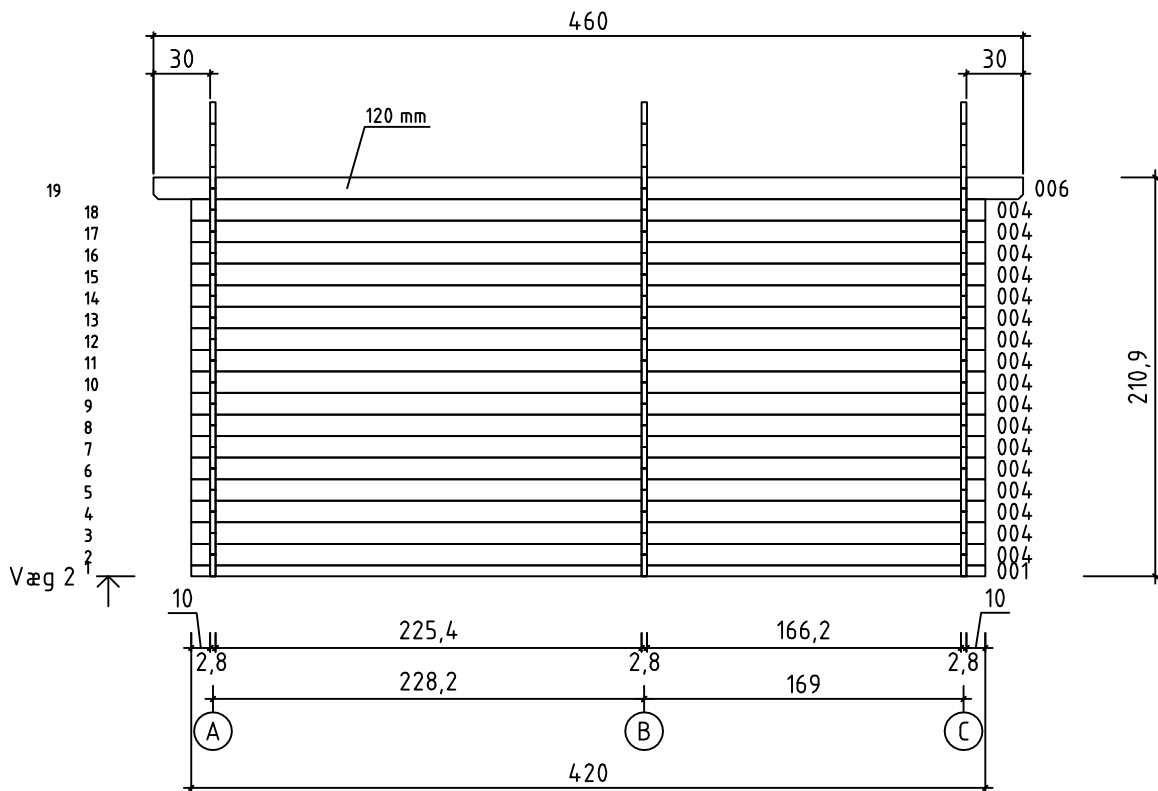

Odin
ART.NO. 282396
1/6

ART.NO. 282396

GRUNDPLAN

Pos	08.10.2014	Stykliste ART.NO. 282396	5/6	Q.	P. (mm)	L. (mm)
001				2	28x57	4200
002				32	28x114	500
003				16	28x114	890
004				18	28x114	4200
005				1	28x120	4600
006				1	28x120	4600
007				54	28x114	3200
WA-1 WB-1 WC-1				1 1 1		
PR1				1	44x140	4600
APR1				2	44x140	4600
	TAGBRÆDDER			104	90x18	1800
	TAGPAPSTRIMMEL			4	18x58	1850
	TAGUDHÆNGSBRÆT			4	18x90	2300
	TAGKANTFORSTÆRKNING			4	28x34	2300
	STORMBÅND			4	22x45	2100
	GALVLISTE			4	18x120	1850
	SKRUE TIL HÆNGELÅSHASPE			14	3.5x20	
	SKRUE TIL GAVLSEGMENT			4	3.5x35	
	SKRUE TIL TAGBJÆLKER			15	5x120	
	SKRUE TIL GAVLLISTE			24	3.5x50	
	SKRUE TIL DØRLISTE			5	3x30	
	SKRUE TIL TAGUDHÆNGSBRÆT			20	4x40	
	SKRUE TIL DØRRAMME			8	5x90	
	HAMMERBLOK			1		

Pos	08.10.2014	Stykliste ART.NO. 282396	6/6	Q.	P. (mm)	L. (mm)
	MØTRIK TIL STORMBÅND		8	D6		
	ZINKSØM TIL TAG		326	2x50		
	ZINKSØM TIL TAGPAPSTRIMMEL		20	2x40		
	SKRUE TIL TAGKANTFORSTÆRKNING		20	4x40		
	BOLT TIL STORMBÅND		8	6x60		
	GAVLSEGMENT		2			
	SPÆNDERING TIL STORMBÅND		8	D6		
	DØRHÆNGSLER		6			230
	HÆNGELÅSHASPE		2			115
	DØR 1500x1790 TZ		TUL.1.100.IVP.Md	1		
	DØR 790x1790 TZ		UL.1.100.IVP.Md	1		