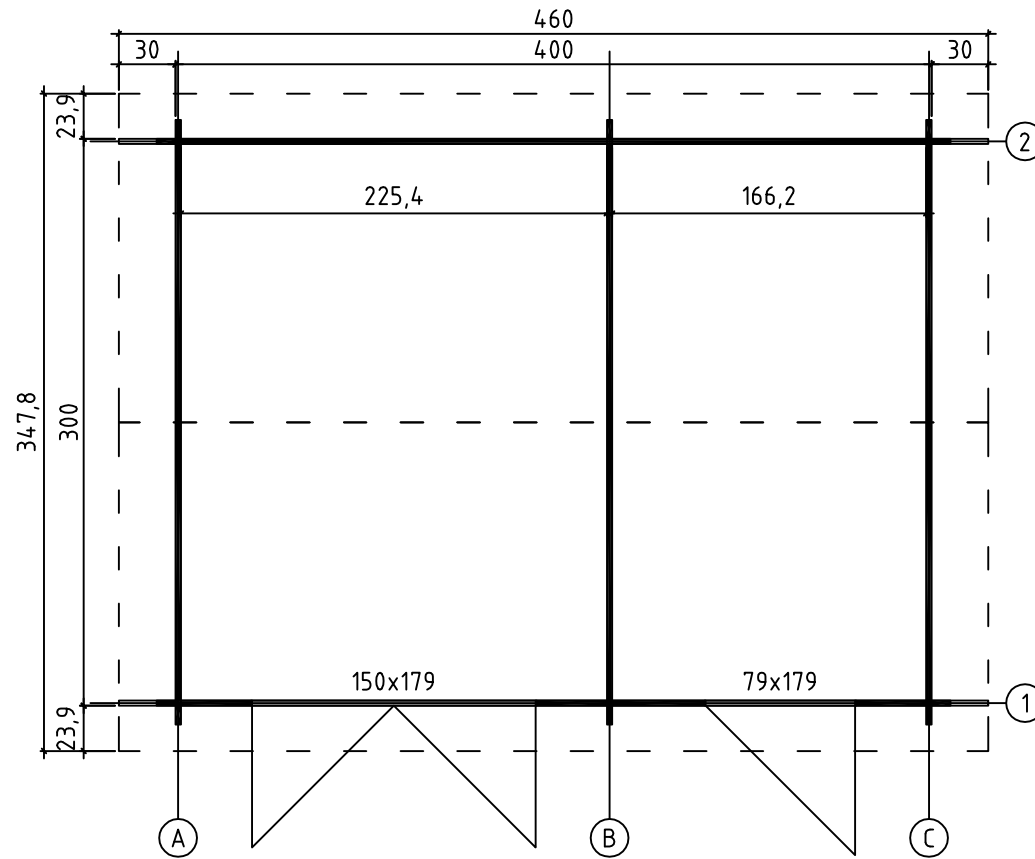

Odin
ART.NO. 282396
1/6

ART.NO. 282396

GRUNDPLAN

Pos	08.10.2014	Stykliste ART.NO. 282396	5/6	Q.	P. (mm)	L. (mm)
001				2	28x57	4200
002				32	28x114	500
003				16	28x114	890
004				18	28x114	4200
005				1	28x120	4600
006				1	28x120	4600
007				54	28x114	3200
WA-1 WB-1 WC-1				1 1 1		
PR1				1	44x140	4600
APR1				2	44x140	4600
	TAGBRÆDDER			104	90x18	1800
	TAGPAPSTRIMMEL			4	18x58	1850
	TAGUDHÆNGSBRÆT			4	18x90	2300
	TAGKANTFORSTÆRKNING			4	28x34	2300
	STORMBÅND			4	22x45	2100
	GALVLISTE			4	18x120	1850
	SKRUE TIL HÆNGELÅSHASPE			14	3.5x20	
	SKRUE TIL GAVLSEGMENT			4	3.5x35	
	SKRUE TIL TAGBJÆLKER			15	5x120	
	SKRUE TIL GAVLLISTE			24	3.5x50	
	SKRUE TIL DØRLISTE			5	3x30	
	SKRUE TIL TAGUDHÆNGSBRÆT			20	4x40	
	SKRUE TIL DØRRAMME			8	5x90	
	HAMMERBLOK			1		

Pos	08.10.2014	Stykliste ART.NO. 282396	6/6	Q.	P. (mm)	L. (mm)
	MØTRIK TIL STORMBÅND		8	D6		
	ZINKSØM TIL TAG		326	2x50		
	ZINKSØM TIL TAGPAPSTRIMMEL		20	2x40		
	SKRUE TIL TAGKANTFORSTÆRKNING		20	4x40		
	BOLT TIL STORMBÅND		8	6x60		
	GAVLSEGMENT		2			
	SPÆNDERING TIL STORMBÅND		8	D6		
	DØRHÆNGSLER		6			230
	HÆNGELÅSHASPE		2			115
	DØR 1500x1790 TZ		TUL.1.100.IVP.Md	1		
	DØR 790x1790 TZ		UL.1.100.IVP.Md	1		