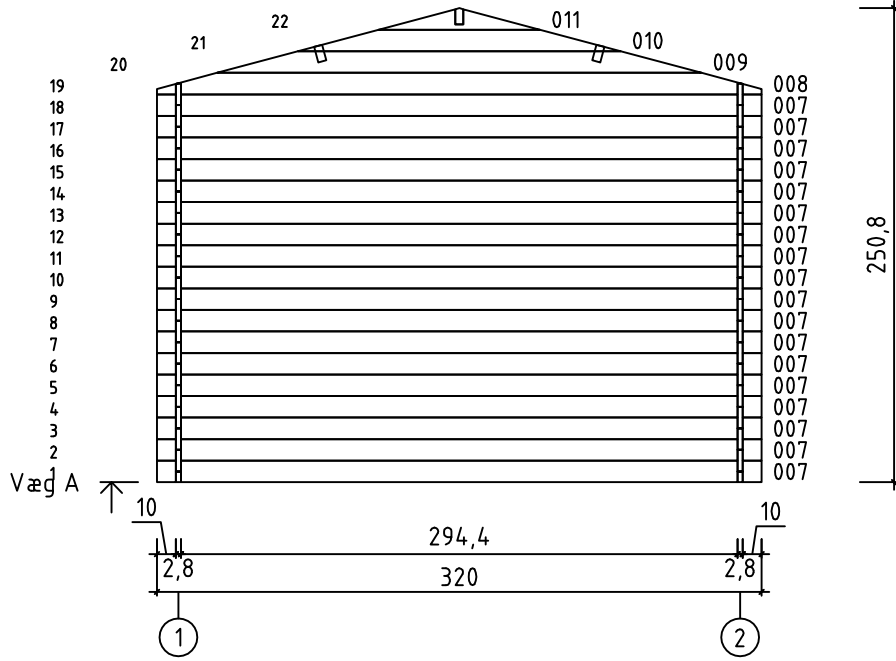

Odin
ART.NO. 282396
1/6

ART.NO. 282396

GRUNDPLAN

Pos	08.10.2014	Stykliste ART.NO. 282396	5/6	Q.	P. (mm)	L. (mm)
001				2	28x57	4200
002				32	28x114	500
003				16	28x114	890
004				18	28x114	4200
005				1	28x120	4600
006				1	28x120	4600
007				54	28x114	3200
WA-1 WB-1 WC-1				1 1 1		
PR1				1	44x140	4600
APR1				2	44x140	4600
	TAGBRÆDDER			104	90x18	1800
	TAGPAPSTRIMMEL			4	18x58	1850
	TAGUDHÆNGSBRÆT			4	18x90	2300
	TAGKANTFORSTÆRKNING			4	28x34	2300
	STORMBÅND			4	22x45	2100
	GALVLISTE			4	18x120	1850
	SKRUE TIL HÆNGELÅSHASPE			14	3.5x20	
	SKRUE TIL GAVLSEGMENT			4	3.5x35	
	SKRUE TIL TAGBJÆLKER			15	5x120	
	SKRUE TIL GAVLLISTE			24	3.5x50	
	SKRUE TIL DØRLISTE			5	3x30	
	SKRUE TIL TAGUDHÆNGSBRÆT			20	4x40	
	SKRUE TIL DØRRAMME			8	5x90	
	HAMMERBLOK			1		

Pos	08.10.2014	Stykliste ART.NO. 282396	6/6	Q.	P. (mm)	L. (mm)
	MØTRIK TIL STORMBÅND		8	D6		
	ZINKSØM TIL TAG		326	2x50		
	ZINKSØM TIL TAGPAPSTRIMMEL		20	2x40		
	SKRUE TIL TAGKANTFORSTÆRKNING		20	4x40		
	BOLT TIL STORMBÅND		8	6x60		
	GAVLSEGMENT		2			
	SPÆNDERING TIL STORMBÅND		8	D6		
	DØRHÆNGSLER		6			230
	HÆNGELÅSHASPE		2			115
	DØR 1500x1790 TZ		TUL.1.100.IVP.Md	1		
	DØR 790x1790 TZ		UL.1.100.IVP.Md	1		