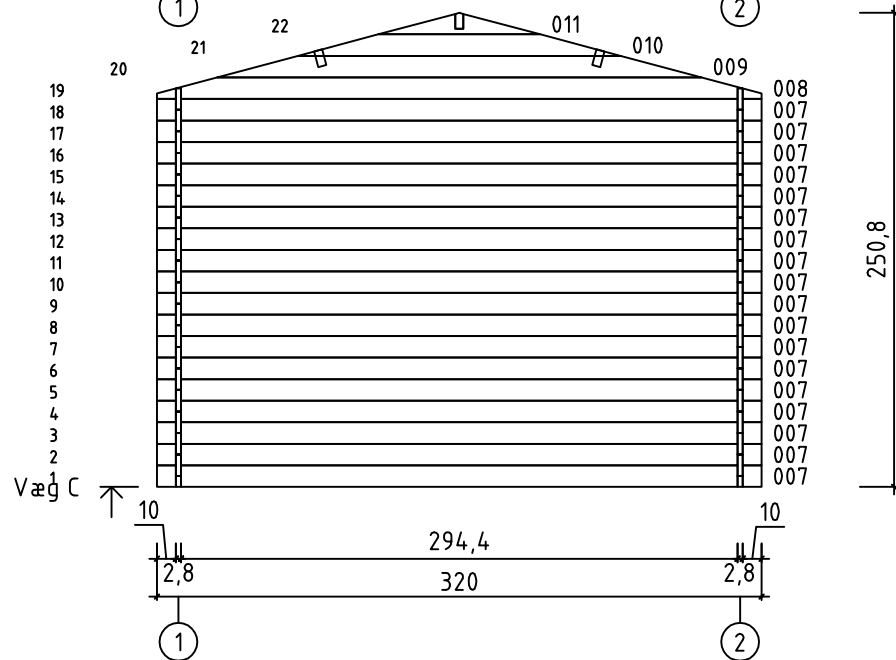

Odin
ART.NO. 282396
1/6

ART.NO. 282396

GRUNDPLAN

Pos	08.10.2014	Stykliste ART.NO. 282396	5/6	Q.	P. (mm)	L. (mm)
001				2	28x57	4200
002				32	28x114	500
003				16	28x114	890
004				18	28x114	4200
005				1	28x120	4600
006				1	28x120	4600
007				54	28x114	3200
WA-1 WB-1 WC-1				1 1 1		
PR1				1	44x140	4600
APR1				2	44x140	4600
	TAGBRÆDDER			104	90x18	1800
	TAGPAPSTRIMMEL			4	18x58	1850
	TAGUDHÆNGSBRÆT			4	18x90	2300
	TAGKANTFORSTÆRKNING			4	28x34	2300
	STORMBÅND			4	22x45	2100
	GALVLISTE			4	18x120	1850
	SKRUE TIL HÆNGELÅSHASPE			14	3.5x20	
	SKRUE TIL GAVLSEGMENT			4	3.5x35	
	SKRUE TIL TAGBJÆLKER			15	5x120	
	SKRUE TIL GAVLLISTE			24	3.5x50	
	SKRUE TIL DØRLISTE			5	3x30	
	SKRUE TIL TAGUDHÆNGSBRÆT			20	4x40	
	SKRUE TIL DØRRAMME			8	5x90	
	HAMMERBLOK			1		

Pos	08.10.2014	Stykliste ART.NO. 282396	6/6	Q.	P. (mm)	L. (mm)
	MØTRIK TIL STORMBÅND		8	D6		
	ZINKSØM TIL TAG		326	2x50		
	ZINKSØM TIL TAGPAPSTRIMMEL		20	2x40		
	SKRUE TIL TAGKANTFORSTÆRKNING		20	4x40		
	BOLT TIL STORMBÅND		8	6x60		
	GAVLSEGMENT		2			
	SPÆNDERING TIL STORMBÅND		8	D6		
	DØRHÆNGSLER		6			230
	HÆNGELÅSHASPE		2			115
	DØR 1500x1790 TZ		TUL.1.100.IVP.Md	1		
	DØR 790x1790 TZ		UL.1.100.IVP.Md	1		