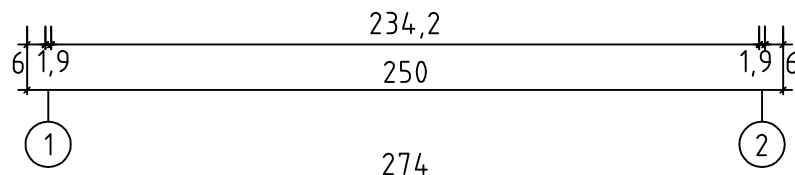

Billy
ART.NO. 196496
1/8

8.10.2014

ART.NO. 196496

GRUNDPLAN

ART.NO. 196496

ART.NO. 196496

Pos	08.10.2014	Stykliste ART.NO. 196496	5/8	Q.	P. (mm)	L. (mm)
001				1	19x57	2500
002				28	19x114	622
007				1	19x57	2500
008				42	19x114	2500
010				2	19x114	2740
W1-1				1		
W2-1				1		
PR1				1	44x120	2740
	TAGBRÆDDER			62	90x15	1450
	TAGPAPSTRIMMEL			4	15x45	1500
	TAGUDHÆNGSBRÆT			2	15x45	2740
	STORMBÅND			4	22x45	1650
	GALVLISTE			4	15x90	1500
	SKRUE TIL PALBOLT TIL PORT			4	3.5x20	
HS41	SKRUE TIL DØRRAMME			2	3.5x50	
HS22	SKRUE TIL FASTGØRELSE AF DØR TIL VÆG			2	3.5x50	
	SKRUE TIL TAGBJÆLKER			6	5x120	
	SKRUE TIL VINDUESSPROSSER			12	2.5x20	
	SKRUE TIL VINDUESLISTE			20	2.5x25	
HS57	SKRUE TIL DØRLÅS			2	2.5x25	
HS42	SKURE TIL DÆKLISTE			6	2.5x25	
	SKRUE TIL PALHOLDER			2	3.5x20	
	SKRUE TIL GAVLLISTE			16	3.5x50	

Pos	08.10.2014	Stykliste ART.NO. 196496	6/8	Q.	P. (mm)	L. (mm)
		SKRUE TIL PORTHÆNGSLER		28	4x40	
HS23		SKRUE TIL DØRTRIN		3	4x40	
		SKRUE TIL TAGUDHÆNGSBRÆT		12	4x40	
		SKRUE TIL GAVL		6	5x120	
		HAMMERBLOK		1		
		MØTRIK TIL STORMBÅND		8	D6	
		ZINKSØM TIL TAG		132	2x50	
		ZINKSØM TIL TAGPAPSTRIMMEL		16	2x40	
		DØRLÅS		1		
		DØRHÅNDTAG		1		
		DØRLÅSINDDÆKNING		1		
		SLUTBLIK TIL LÅS		1		
		BOLT TIL STORMBÅND		8	6x60	
		PALBOLT TIL DOBBELTDØR		2		80
		PALHOLDER		1		
		SPÆNDERING TIL STORMBÅND		8	D6	
		DØRHÆNGSLER		4		125
		DØR 1247x1717 XGZ		TUK.2.056.XVP.MM19e	1	

ART.NO. 196496

ART.NO. 196496

196496 - Billy