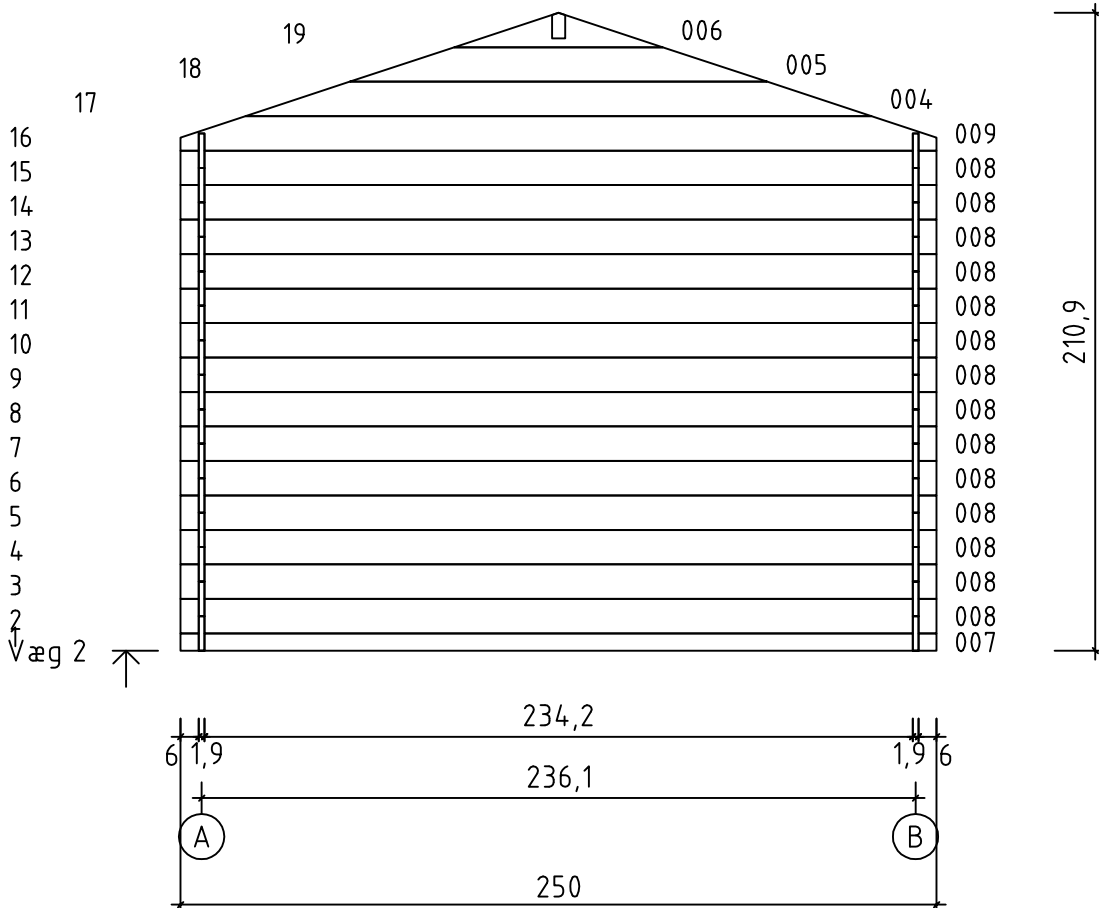

Billy
ART.NO. 196496
1/8

8.10.2014

ART.NO. 196496

GRUNDPLAN

ART.NO. 196496

ART.NO. 196496

Pos	08.10.2014	Stykliste ART.NO. 196496	5/8	Q.	P. (mm)	L. (mm)
001				1	19x57	2500
002				28	19x114	622
007				1	19x57	2500
008				42	19x114	2500
010				2	19x114	2740
W1-1				1		
W2-1				1		
PR1				1	44x120	2740
	TAGBRÆDDER			62	90x15	1450
	TAGPAPSTRIMMEL			4	15x45	1500
	TAGUDHÆNGSBRÆT			2	15x45	2740
	STORMBÅND			4	22x45	1650
	GALVLISTE			4	15x90	1500
	SKRUE TIL PALBOLT TIL PORT			4	3.5x20	
HS41	SKRUE TIL DØRRAMME			2	3.5x50	
HS22	SKRUE TIL FASTGØRELSE AF DØR TIL VÆG			2	3.5x50	
	SKRUE TIL TAGBJÆLKER			6	5x120	
	SKRUE TIL VINDUESSPROSSER			12	2.5x20	
	SKRUE TIL VINDUESLISTE			20	2.5x25	
HS57	SKRUE TIL DØRLÅS			2	2.5x25	
HS42	SKURE TIL DÆKLISTE			6	2.5x25	
	SKRUE TIL PALHOLDER			2	3.5x20	
	SKRUE TIL GAVLLISTE			16	3.5x50	

Pos	08.10.2014	Stykliste ART.NO. 196496	6/8	Q.	P. (mm)	L. (mm)
		SKRUE TIL PORTHÆNGSLER		28	4x40	
HS23		SKRUE TIL DØRTRIN		3	4x40	
		SKRUE TIL TAGUDHÆNGSBRÆT		12	4x40	
		SKRUE TIL GAVL		6	5x120	
		HAMMERBLOK		1		
		MØTRIK TIL STORMBÅND		8	D6	
		ZINKSØM TIL TAG		132	2x50	
		ZINKSØM TIL TAGPAPSTRIMMEL		16	2x40	
		DØRLÅS		1		
		DØRHÅNDTAG		1		
		DØRLÅSINDDÆKNING		1		
		SLUTBLIK TIL LÅS		1		
		BOLT TIL STORMBÅND		8	6x60	
		PALBOLT TIL DOBBELTDØR		2		80
		PALHOLDER		1		
		SPÆNDERING TIL STORMBÅND		8	D6	
		DØRHÆNGSLER		4		125
		DØR 1247x1717 XGZ		TUK.2.056.XVP.MM19e	1	

ART.NO. 196496

ART.NO. 196496

196496 - Billy