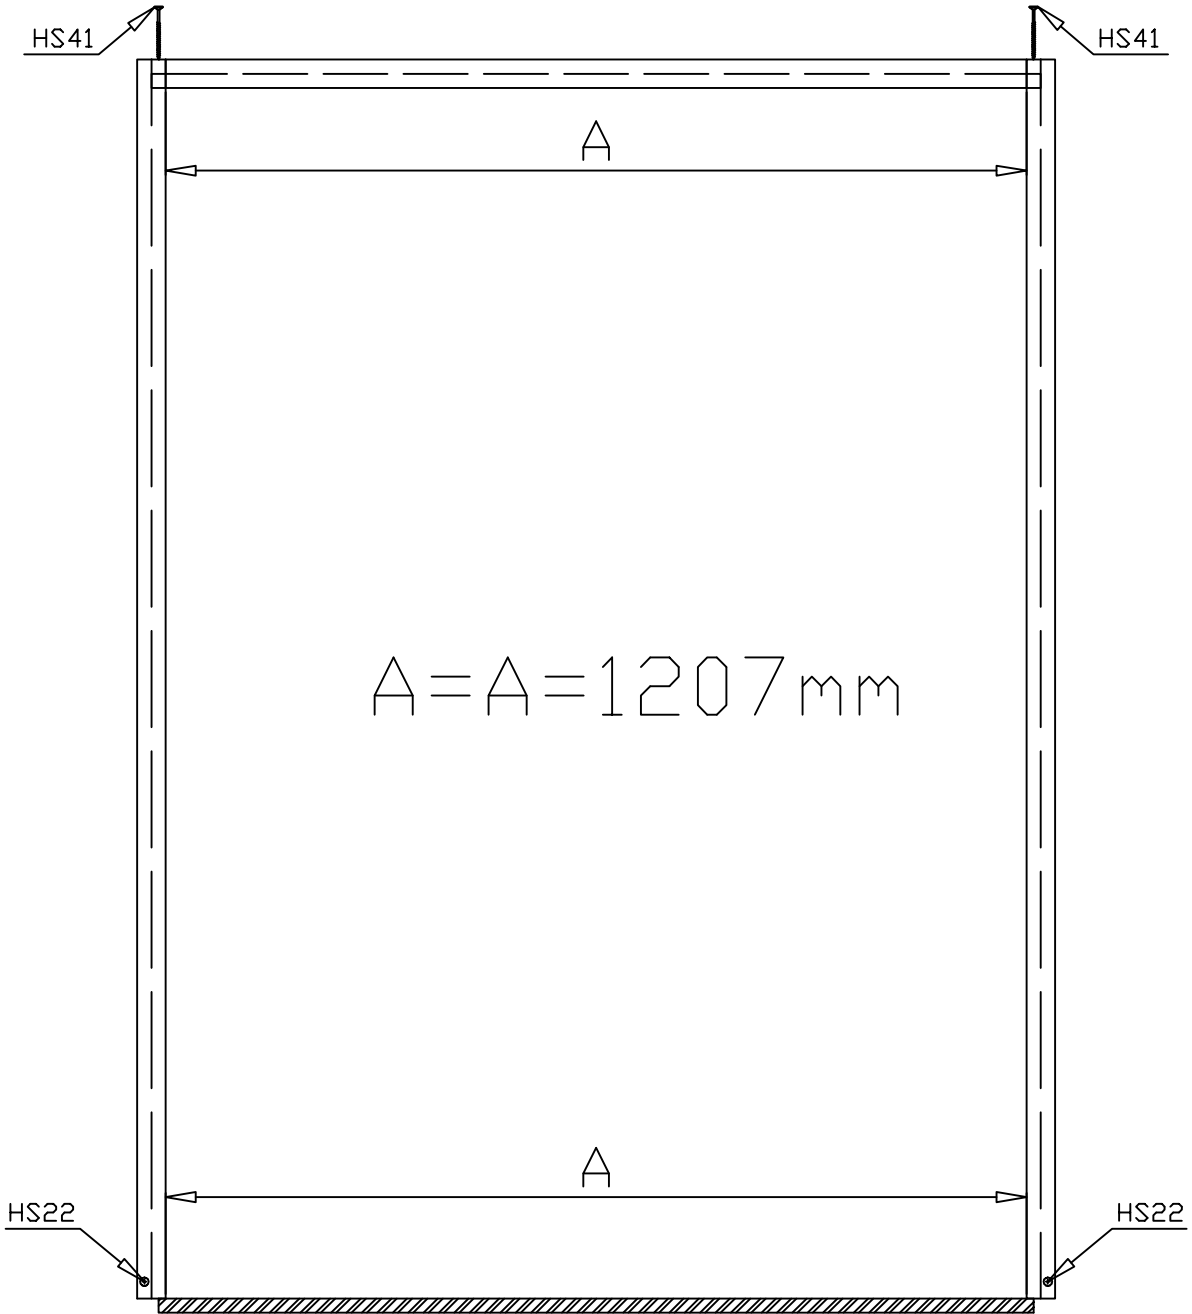

Billy
ART.NO. 196496
1/8

8.10.2014

ART.NO. 196496

GRUNDPLAN

ART.NO. 196496

ART.NO. 196496

Pos	08.10.2014	Stykliste ART.NO. 196496	5/8	Q.	P. (mm)	L. (mm)
001				1	19x57	2500
002				28	19x114	622
007				1	19x57	2500
008				42	19x114	2500
010				2	19x114	2740
W1-1				1		
W2-1				1		
PR1				1	44x120	2740
	TAGBRÆDDER			62	90x15	1450
	TAGPAPSTRIMMEL			4	15x45	1500
	TAGUDHÆNGSBRÆT			2	15x45	2740
	STORMBÅND			4	22x45	1650
	GALVLISTE			4	15x90	1500
	SKRUE TIL PALBOLT TIL PORT			4	3.5x20	
HS41	SKRUE TIL DØRRAMME			2	3.5x50	
HS22	SKRUE TIL FASTGØRELSE AF DØR TIL VÆG			2	3.5x50	
	SKRUE TIL TAGBJÆLKER			6	5x120	
	SKRUE TIL VINDUESSPROSSER			12	2.5x20	
	SKRUE TIL VINDUESLISTE			20	2.5x25	
HS57	SKRUE TIL DØRLÅS			2	2.5x25	
HS42	SKURE TIL DÆKLISTE			6	2.5x25	
	SKRUE TIL PALHOLDER			2	3.5x20	
	SKRUE TIL GAVLLISTE			16	3.5x50	

Pos	08.10.2014	Stykliste ART.NO. 196496	6/8	Q.	P. (mm)	L. (mm)
		SKRUE TIL PORTHÆNGSLER		28	4x40	
HS23		SKRUE TIL DØRTRIN		3	4x40	
		SKRUE TIL TAGUDHÆNGSBRÆT		12	4x40	
		SKRUE TIL GAVL		6	5x120	
		HAMMERBLOK		1		
		MØTRIK TIL STORMBÅND		8	D6	
		ZINKSØM TIL TAG		132	2x50	
		ZINKSØM TIL TAGPAPSTRIMMEL		16	2x40	
		DØRLÅS		1		
		DØRHÅNDTAG		1		
		DØRLÅSINDDÆKNING		1		
		SLUTBLIK TIL LÅS		1		
		BOLT TIL STORMBÅND		8	6x60	
		PALBOLT TIL DOBBELTDØR		2		80
		PALHOLDER		1		
		SPÆNDERING TIL STORMBÅND		8	D6	
		DØRHÆNGSLER		4		125
		DØR 1247x1717 XGZ		TUK.2.056.XVP.MM19e	1	

ART.NO. 196496

ART.NO. 196496

196496 - Billy