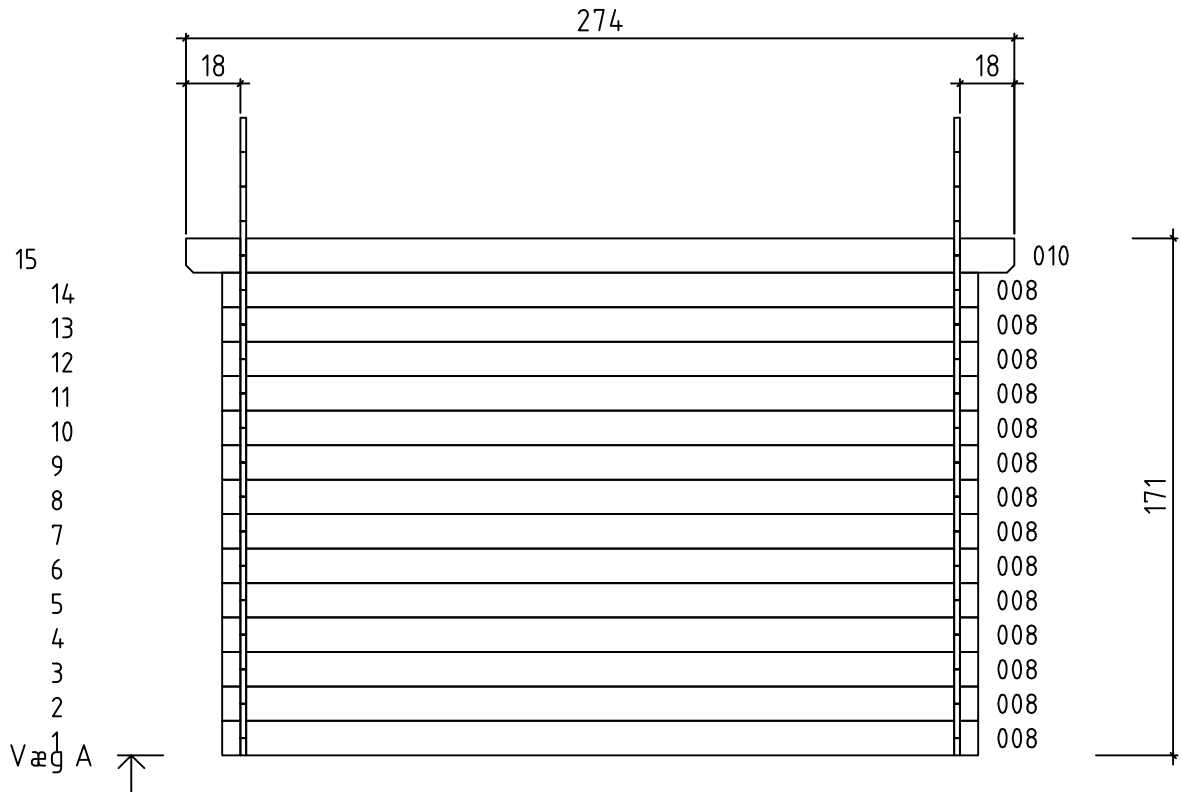

Billy
ART.NO. 196496
1/8

8.10.2014

ART.NO. 196496

GRUNDPLAN

ART.NO. 196496

ART.NO. 196496

Pos	08.10.2014	Stykliste ART.NO. 196496	5/8	Q.	P. (mm)	L. (mm)
001				1	19x57	2500
002				28	19x114	622
007				1	19x57	2500
008				42	19x114	2500
010				2	19x114	2740
W1-1				1		
W2-1				1		
PR1				1	44x120	2740
	TAGBRÆDDER			62	90x15	1450
	TAGPAPSTRIMMEL			4	15x45	1500
	TAGUDHÆNGSBRÆT			2	15x45	2740
	STORMBÅND			4	22x45	1650
	GALVLISTE			4	15x90	1500
	SKRUE TIL PALBOLT TIL PORT			4	3.5x20	
HS41	SKRUE TIL DØRRAMME			2	3.5x50	
HS22	SKRUE TIL FASTGØRELSE AF DØR TIL VÆG			2	3.5x50	
	SKRUE TIL TAGBJÆLKER			6	5x120	
	SKRUE TIL VINDUESSPROSSER			12	2.5x20	
	SKRUE TIL VINDUESLISTE			20	2.5x25	
HS57	SKRUE TIL DØRLÅS			2	2.5x25	
HS42	SKURE TIL DÆKLISTE			6	2.5x25	
	SKRUE TIL PALHOLDER			2	3.5x20	
	SKRUE TIL GAVLLISTE			16	3.5x50	

Pos	08.10.2014	Stykliste ART.NO. 196496	6/8	Q.	P. (mm)	L. (mm)
		SKRUE TIL PORTHÆNGSLER		28	4x40	
HS23		SKRUE TIL DØRTRIN		3	4x40	
		SKRUE TIL TAGUDHÆNGSBRÆT		12	4x40	
		SKRUE TIL GAVL		6	5x120	
		HAMMERBLOK		1		
		MØTRIK TIL STORMBÅND		8	D6	
		ZINKSØM TIL TAG		132	2x50	
		ZINKSØM TIL TAGPAPSTRIMMEL		16	2x40	
		DØRLÅS		1		
		DØRHÅNDTAG		1		
		DØRLÅSINDDÆKNING		1		
		SLUTBLIK TIL LÅS		1		
		BOLT TIL STORMBÅND		8	6x60	
		PALBOLT TIL DOBBELTDØR		2		80
		PALHOLDER		1		
		SPÆNDERING TIL STORMBÅND		8	D6	
		DØRHÆNGSLER		4		125
		DØR 1247x1717 XGZ		TUK.2.056.XVP.MM19e	1	

ART.NO. 196496

ART.NO. 196496

196496 - Billy