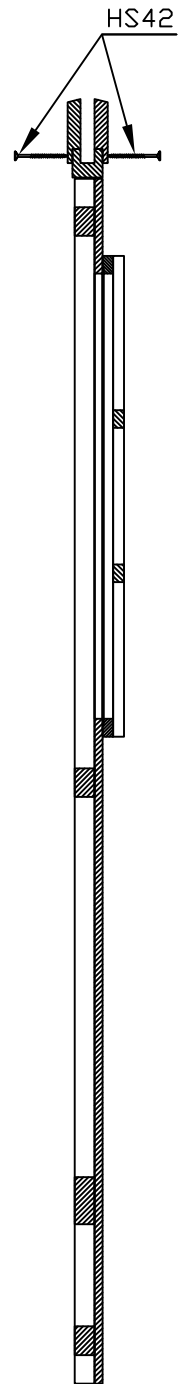

Billy
ART.NO. 196496
1/8

8.10.2014

ART.NO. 196496

GRUNDPLAN

ART.NO. 196496

ART.NO. 196496

Pos	08.10.2014	Stykliste ART.NO. 196496	5/8	Q.	P. (mm)	L. (mm)
001				1	19x57	2500
002				28	19x114	622
007				1	19x57	2500
008				42	19x114	2500
010				2	19x114	2740
W1-1				1		
W2-1				1		
PR1				1	44x120	2740
	TAGBRÆDDER			62	90x15	1450
	TAGPAPSTRIMMEL			4	15x45	1500
	TAGUDHÆNGSBRÆT			2	15x45	2740
	STORMBÅND			4	22x45	1650
	GALVLISTE			4	15x90	1500
	SKRUE TIL PALBOLT TIL PORT			4	3.5x20	
HS41	SKRUE TIL DØRRAMME			2	3.5x50	
HS22	SKRUE TIL FASTGØRELSE AF DØR TIL VÆG			2	3.5x50	
	SKRUE TIL TAGBJÆLKER			6	5x120	
	SKRUE TIL VINDUESSPROSSER			12	2.5x20	
	SKRUE TIL VINDUESLISTE			20	2.5x25	
HS57	SKRUE TIL DØRLÅS			2	2.5x25	
HS42	SKURE TIL DÆKLISTE			6	2.5x25	
	SKRUE TIL PALHOLDER			2	3.5x20	
	SKRUE TIL GAVLLISTE			16	3.5x50	

Pos	08.10.2014	Stykliste ART.NO. 196496	6/8	Q.	P. (mm)	L. (mm)
		SKRUE TIL PORTHÆNGSLER		28	4x40	
HS23		SKRUE TIL DØRTRIN		3	4x40	
		SKRUE TIL TAGUDHÆNGSBRÆT		12	4x40	
		SKRUE TIL GAVL		6	5x120	
		HAMMERBLOK		1		
		MØTRIK TIL STORMBÅND		8	D6	
		ZINKSØM TIL TAG		132	2x50	
		ZINKSØM TIL TAGPAPSTRIMMEL		16	2x40	
		DØRLÅS		1		
		DØRHÅNDTAG		1		
		DØRLÅSINDDÆKNING		1		
		SLUTBLIK TIL LÅS		1		
		BOLT TIL STORMBÅND		8	6x60	
		PALBOLT TIL DOBBELTDØR		2		80
		PALHOLDER		1		
		SPÆNDERING TIL STORMBÅND		8	D6	
		DØRHÆNGSLER		4		125
		DØR 1247x1717 XGZ		TUK.2.056.XVP.MM19e	1	

ART.NO. 196496

ART.NO. 196496

196496 - Billy