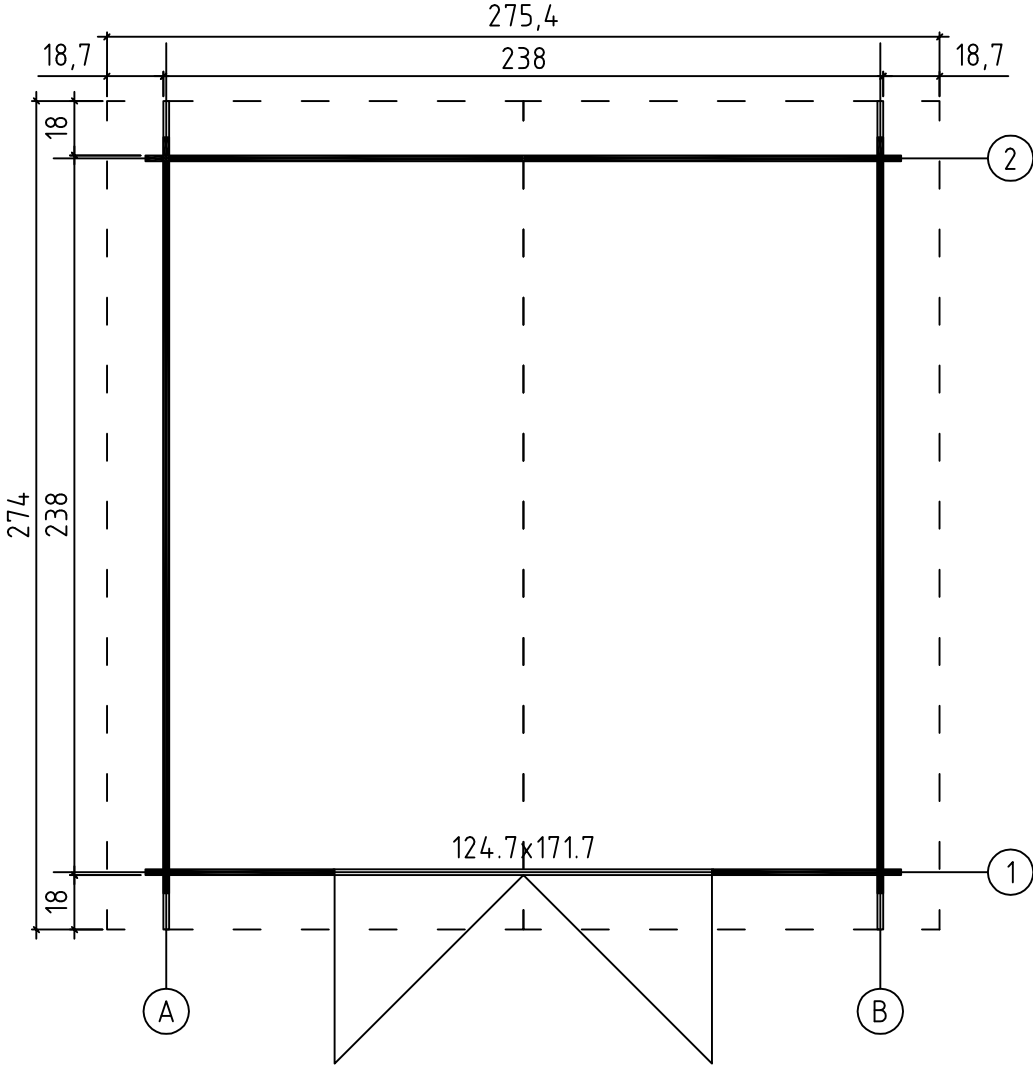

Billy
ART.NO. 196496
1/8

8.10.2014

ART.NO. 196496

GRUNDPLAN

ART.NO. 196496

ART.NO. 196496

Pos	08.10.2014	Stykliste ART.NO. 196496	5/8	Q.	P. (mm)	L. (mm)
001				1	19x57	2500
002				28	19x114	622
007				1	19x57	2500
008				42	19x114	2500
010				2	19x114	2740
W1-1				1		
W2-1				1		
PR1				1	44x120	2740
	TAGBRÆDDER			62	90x15	1450
	TAGPAPSTRIMMEL			4	15x45	1500
	TAGUDHÆNGSBRÆT			2	15x45	2740
	STORMBÅND			4	22x45	1650
	GALVLISTE			4	15x90	1500
	SKRUE TIL PALBOLT TIL PORT			4	3.5x20	
HS41	SKRUE TIL DØRRAMME			2	3.5x50	
HS22	SKRUE TIL FASTGØRELSE AF DØR TIL VÆG			2	3.5x50	
	SKRUE TIL TAGBJÆLKER			6	5x120	
	SKRUE TIL VINDUESSPROSSER			12	2.5x20	
	SKRUE TIL VINDUESLISTE			20	2.5x25	
HS57	SKRUE TIL DØRLÅS			2	2.5x25	
HS42	SKURE TIL DÆKLISTE			6	2.5x25	
	SKRUE TIL PALHOLDER			2	3.5x20	
	SKRUE TIL GAVLLISTE			16	3.5x50	

Pos	08.10.2014	Stykliste ART.NO. 196496	6/8	Q.	P. (mm)	L. (mm)
		SKRUE TIL PORTHÆNGSLER		28	4x40	
HS23		SKRUE TIL DØRTRIN		3	4x40	
		SKRUE TIL TAGUDHÆNGSBRÆT		12	4x40	
		SKRUE TIL GAVL		6	5x120	
		HAMMERBLOK		1		
		MØTRIK TIL STORMBÅND		8	D6	
		ZINKSØM TIL TAG		132	2x50	
		ZINKSØM TIL TAGPAPSTRIMMEL		16	2x40	
		DØRLÅS		1		
		DØRHÅNDTAG		1		
		DØRLÅSINDDÆKNING		1		
		SLUTBLIK TIL LÅS		1		
		BOLT TIL STORMBÅND		8	6x60	
		PALBOLT TIL DOBBELTDØR		2		80
		PALHOLDER		1		
		SPÆNDERING TIL STORMBÅND		8	D6	
		DØRHÆNGSLER		4		125
		DØR 1247x1717 XGZ		TUK.2.056.XVP.MM19e	1	

ART.NO. 196496

ART.NO. 196496

196496 - Billy