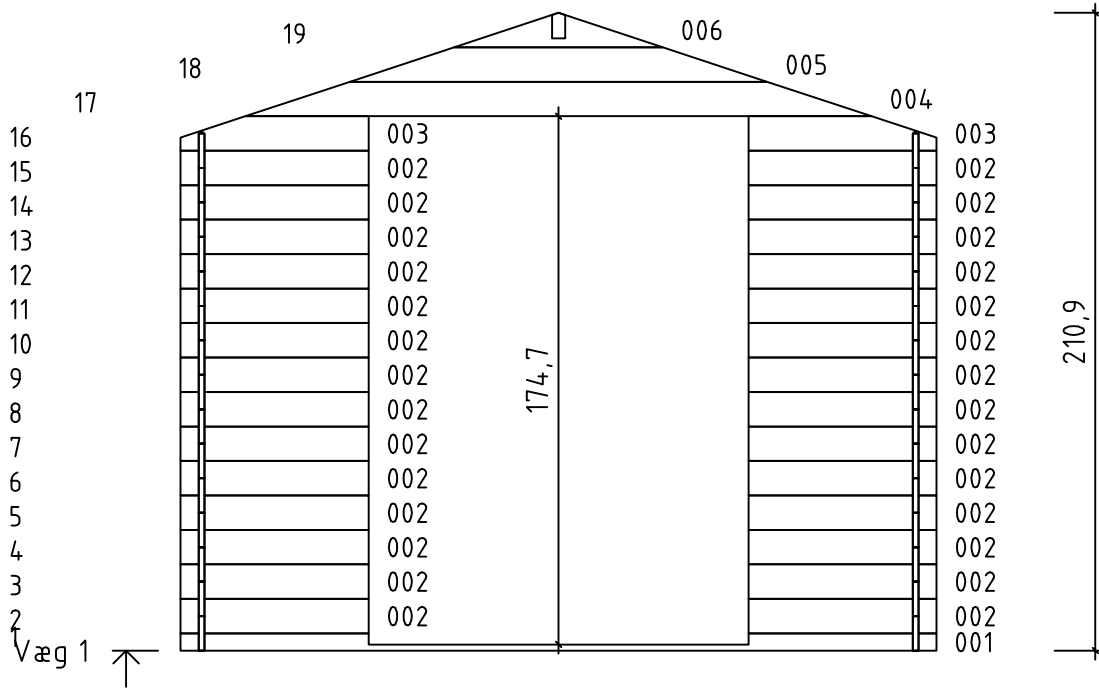

Billy
ART.NO. 196496
1/8

8.10.2014

ART.NO. 196496

GRUNDPLAN

ART.NO. 196496

ART.NO. 196496

Pos	08.10.2014	Stykliste ART.NO. 196496	5/8	Q.	P. (mm)	L. (mm)
001				1	19x57	2500
002				28	19x114	622
007				1	19x57	2500
008				42	19x114	2500
010				2	19x114	2740
W1-1				1		
W2-1				1		
PR1				1	44x120	2740
	TAGBRÆDDER			62	90x15	1450
	TAGPAPSTRIMMEL			4	15x45	1500
	TAGUDHÆNGSBRÆT			2	15x45	2740
	STORMBÅND			4	22x45	1650
	GALVLISTE			4	15x90	1500
	SKRUE TIL PALBOLT TIL PORT			4	3.5x20	
HS41	SKRUE TIL DØRRAMME			2	3.5x50	
HS22	SKRUE TIL FASTGØRELSE AF DØR TIL VÆG			2	3.5x50	
	SKRUE TIL TAGBJÆLKER			6	5x120	
	SKRUE TIL VINDUESSPROSSER			12	2.5x20	
	SKRUE TIL VINDUESLISTE			20	2.5x25	
HS57	SKRUE TIL DØRLÅS			2	2.5x25	
HS42	SKURE TIL DÆKLISTE			6	2.5x25	
	SKRUE TIL PALHOLDER			2	3.5x20	
	SKRUE TIL GAVLLISTE			16	3.5x50	