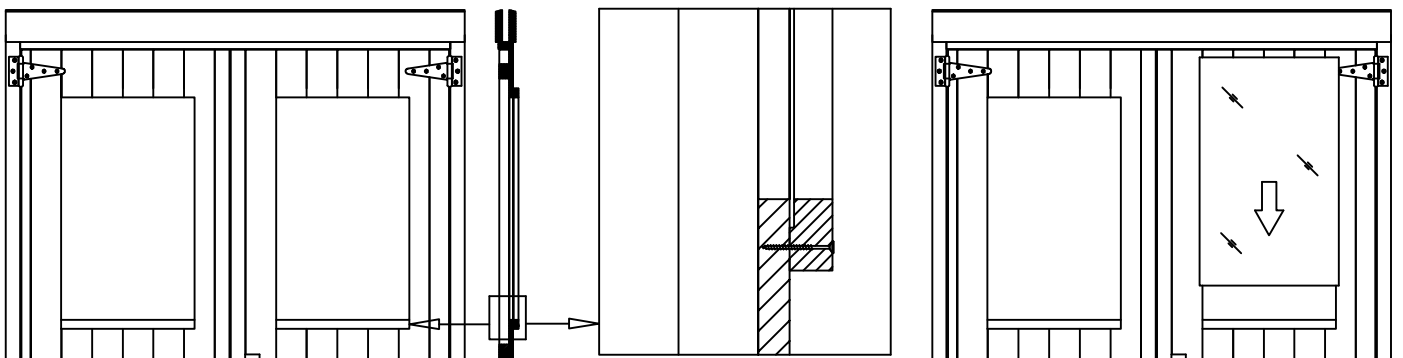

ART.NO. 196496