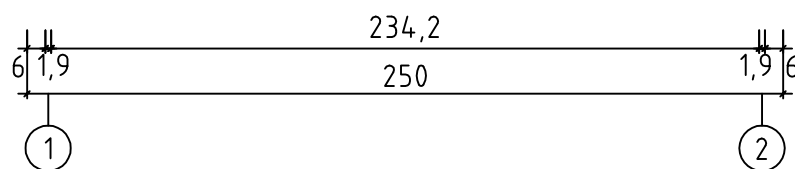

Billy
ART.NO. 196496
1/8

8.10.2014

ART.NO. 196496

GRUNDPLAN

ART.NO. 196496

ART.NO. 196496

Pos	08.10.2014	Stykliste ART.NO. 196496	5/8	Q.	P. (mm)	L. (mm)
001				1	19x57	2500
002				28	19x114	622
007				1	19x57	2500
008				42	19x114	2500
010				2	19x114	2740
W1-1				1		
W2-1				1		
PR1				1	44x120	2740
	TAGBRÆDDER			62	90x15	1450
	TAGPAPSTRIMMEL			4	15x45	1500
	TAGUDHÆNGSBRÆT			2	15x45	2740
	STORMBÅND			4	22x45	1650
	GALVLISTE			4	15x90	1500
	SKRUE TIL PALBOLT TIL PORT			4	3.5x20	
HS41	SKRUE TIL DØRRAMME			2	3.5x50	
HS22	SKRUE TIL FASTGØRELSE AF DØR TIL VÆG			2	3.5x50	
	SKRUE TIL TAGBJÆLKER			6	5x120	
	SKRUE TIL VINDUESSPROSSER			12	2.5x20	
	SKRUE TIL VINDUESLISTE			20	2.5x25	
HS57	SKRUE TIL DØRLÅS			2	2.5x25	
HS42	SKURE TIL DÆKLISTE			6	2.5x25	
	SKRUE TIL PALHOLDER			2	3.5x20	
	SKRUE TIL GAVLLISTE			16	3.5x50	

Pos	08.10.2014	Stykliste ART.NO. 196496	6/8	Q.	P. (mm)	L. (mm)
		SKRUE TIL PORTHÆNGSLER		28	4x40	
HS23		SKRUE TIL DØRTRIN		3	4x40	
		SKRUE TIL TAGUDHÆNGSBRÆT		12	4x40	
		SKRUE TIL GAVL		6	5x120	
		HAMMERBLOK		1		
		MØTRIK TIL STORMBÅND		8	D6	
		ZINKSØM TIL TAG		132	2x50	
		ZINKSØM TIL TAGPAPSTRIMMEL		16	2x40	
		DØRLÅS		1		
		DØRHÅNDTAG		1		
		DØRLÅSINDDÆKNING		1		
		SLUTBLIK TIL LÅS		1		
		BOLT TIL STORMBÅND		8	6x60	
		PALBOLT TIL DOBBELTDØR		2		80
		PALHOLDER		1		
		SPÆNDERING TIL STORMBÅND		8	D6	
		DØRHÆNGSLER		4		125
		DØR 1247x1717 XGZ		TUK.2.056.XVP.MM19e	1	

ART.NO. 196496

ART.NO. 196496

196496 - Billy