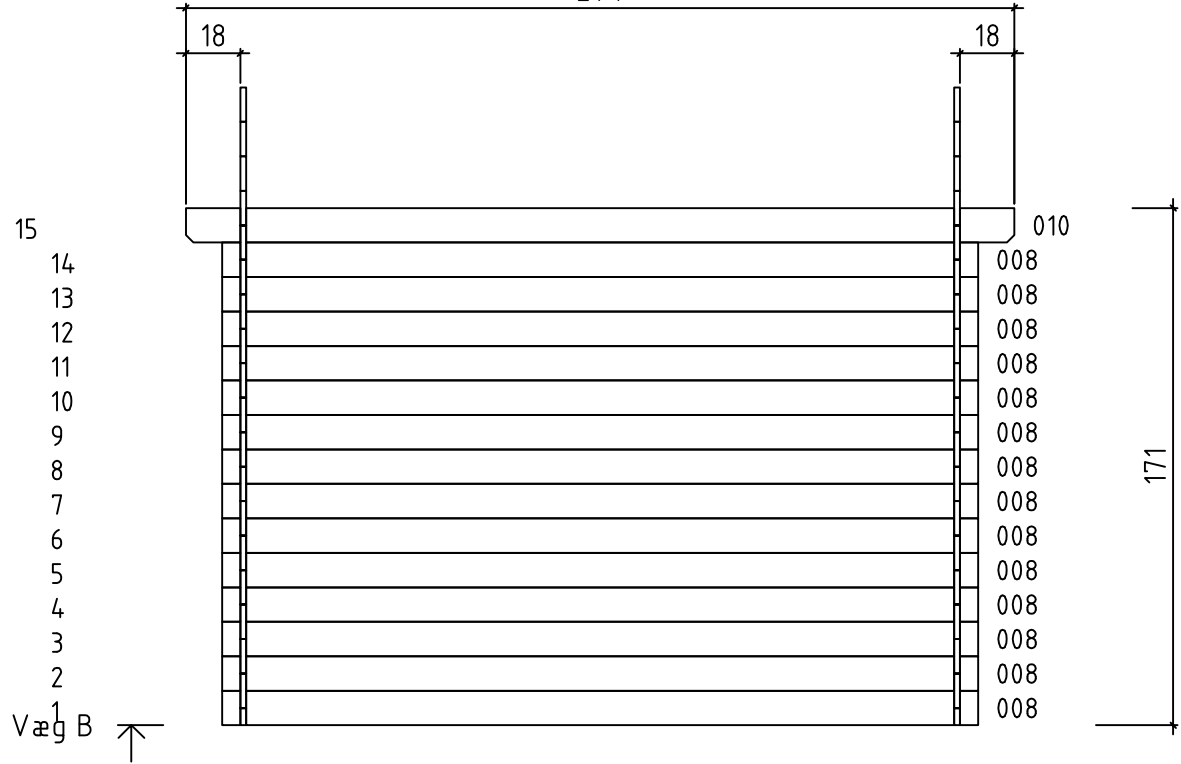

Billy
ART.NO. 196496
1/8

8.10.2014

ART.NO. 196496

GRUNDPLAN

ART.NO. 196496

ART.NO. 196496

Pos	08.10.2014	Stykliste ART.NO. 196496	5/8	Q.	P. (mm)	L. (mm)
001				1	19x57	2500
002				28	19x114	622
007				1	19x57	2500
008				42	19x114	2500
010				2	19x114	2740
W1-1				1		
W2-1				1		
PR1				1	44x120	2740
	TAGBRÆDDER			62	90x15	1450
	TAGPAPSTRIMMEL			4	15x45	1500
	TAGUDHÆNGSBRÆT			2	15x45	2740
	STORMBÅND			4	22x45	1650
	GALVLISTE			4	15x90	1500
	SKRUE TIL PALBOLT TIL PORT			4	3.5x20	
HS41	SKRUE TIL DØRRAMME			2	3.5x50	
HS22	SKRUE TIL FASTGØRELSE AF DØR TIL VÆG			2	3.5x50	
	SKRUE TIL TAGBJÆLKER			6	5x120	
	SKRUE TIL VINDUESSPROSSER			12	2.5x20	
	SKRUE TIL VINDUESLISTE			20	2.5x25	
HS57	SKRUE TIL DØRLÅS			2	2.5x25	
HS42	SKURE TIL DÆKLISTE			6	2.5x25	
	SKRUE TIL PALHOLDER			2	3.5x20	
	SKRUE TIL GAVLLISTE			16	3.5x50	

Pos	08.10.2014	Stykliste ART.NO. 196496	6/8	Q.	P. (mm)	L. (mm)
		SKRUE TIL PORTHÆNGSLER		28	4x40	
HS23		SKRUE TIL DØRTRIN		3	4x40	
		SKRUE TIL TAGUDHÆNGSBRÆT		12	4x40	
		SKRUE TIL GAVL		6	5x120	
		HAMMERBLOK		1		
		MØTRIK TIL STORMBÅND		8	D6	
		ZINKSØM TIL TAG		132	2x50	
		ZINKSØM TIL TAGPAPSTRIMMEL		16	2x40	
		DØRLÅS		1		
		DØRHÅNDTAG		1		
		DØRLÅSINDDÆKNING		1		
		SLUTBLIK TIL LÅS		1		
		BOLT TIL STORMBÅND		8	6x60	
		PALBOLT TIL DOBBELTDØR		2		80
		PALHOLDER		1		
		SPÆNDERING TIL STORMBÅND		8	D6	
		DØRHÆNGSLER		4		125
		DØR 1247x1717 XGZ		TUK.2.056.XVP.MM19e	1	

ART.NO. 196496

ART.NO. 196496

196496 - Billy