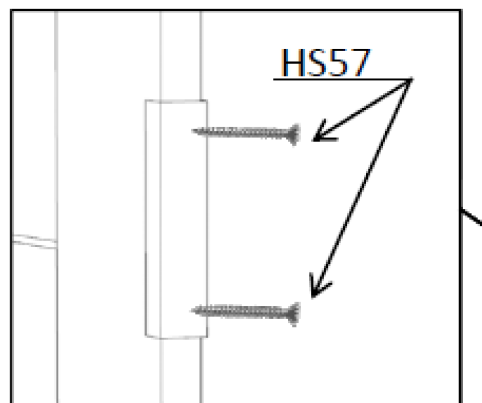

Billy
ART.NO. 196496
1/8

8.10.2014

ART.NO. 196496

GRUNDPLAN

ART.NO. 196496

ART.NO. 196496

Pos	08.10.2014	Stykliste ART.NO. 196496	5/8	Q.	P. (mm)	L. (mm)
001				1	19x57	2500
002				28	19x114	622
007				1	19x57	2500
008				42	19x114	2500
010				2	19x114	2740
W1-1				1		
W2-1				1		
PR1				1	44x120	2740
	TAGBRÆDDER			62	90x15	1450
	TAGPAPSTRIMMEL			4	15x45	1500
	TAGUDHÆNGSBRÆT			2	15x45	2740
	STORMBÅND			4	22x45	1650
	GALVLISTE			4	15x90	1500
	SKRUE TIL PALBOLT TIL PORT			4	3.5x20	
HS41	SKRUE TIL DØRRAMME			2	3.5x50	
HS22	SKRUE TIL FASTGØRELSE AF DØR TIL VÆG			2	3.5x50	
	SKRUE TIL TAGBJÆLKER			6	5x120	
	SKRUE TIL VINDUESSPROSSER			12	2.5x20	
	SKRUE TIL VINDUESLISTE			20	2.5x25	
HS57	SKRUE TIL DØRLÅS			2	2.5x25	
HS42	SKURE TIL DÆKLISTE			6	2.5x25	
	SKRUE TIL PALHOLDER			2	3.5x20	
	SKRUE TIL GAVLLISTE			16	3.5x50	

Pos	08.10.2014	Stykliste ART.NO. 196496	6/8	Q.	P. (mm)	L. (mm)
		SKRUE TIL PORTHÆNGSLER		28	4x40	
HS23		SKRUE TIL DØRTRIN		3	4x40	
		SKRUE TIL TAGUDHÆNGSBRÆT		12	4x40	
		SKRUE TIL GAVL		6	5x120	
		HAMMERBLOK		1		
		MØTRIK TIL STORMBÅND		8	D6	
		ZINKSØM TIL TAG		132	2x50	
		ZINKSØM TIL TAGPAPSTRIMMEL		16	2x40	
		DØRLÅS		1		
		DØRHÅNDTAG		1		
		DØRLÅSINDDÆKNING		1		
		SLUTBLIK TIL LÅS		1		
		BOLT TIL STORMBÅND		8	6x60	
		PALBOLT TIL DOBBELTDØR		2		80
		PALHOLDER		1		
		SPÆNDERING TIL STORMBÅND		8	D6	
		DØRHÆNGSLER		4		125
		DØR 1247x1717 XGZ		TUK.2.056.XVP.MM19e	1	

ART.NO. 196496

ART.NO. 196496

196496 - Billy