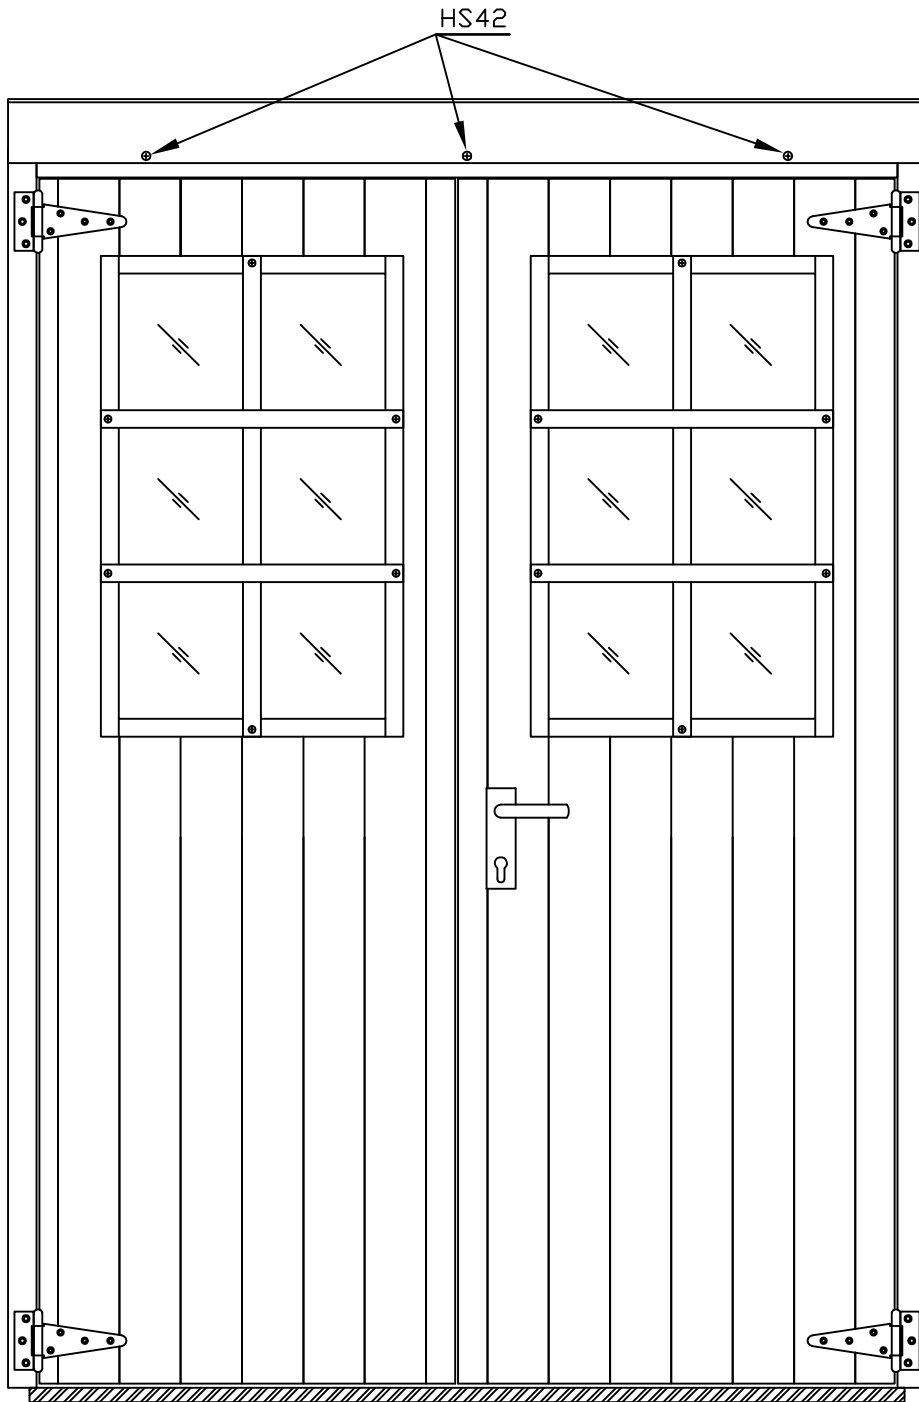

Billy
ART.NO. 196496
1/8

8.10.2014

ART.NO. 196496

GRUNDPLAN

ART.NO. 196496

ART.NO. 196496

Pos	08.10.2014	Stykliste ART.NO. 196496	5/8	Q.	P. (mm)	L. (mm)
001				1	19x57	2500
002				28	19x114	622
007				1	19x57	2500
008				42	19x114	2500
010				2	19x114	2740
W1-1				1		
W2-1				1		
PR1				1	44x120	2740
	TAGBRÆDDER			62	90x15	1450
	TAGPAPSTRIMMEL			4	15x45	1500
	TAGUDHÆNGSBRÆT			2	15x45	2740
	STORMBÅND			4	22x45	1650
	GALVLISTE			4	15x90	1500
	SKRUE TIL PALBOLT TIL PORT			4	3.5x20	
HS41	SKRUE TIL DØRRAMME			2	3.5x50	
HS22	SKRUE TIL FASTGØRELSE AF DØR TIL VÆG			2	3.5x50	
	SKRUE TIL TAGBJÆLKER			6	5x120	
	SKRUE TIL VINDUESSPROSSER			12	2.5x20	
	SKRUE TIL VINDUESLISTE			20	2.5x25	
HS57	SKRUE TIL DØRLÅS			2	2.5x25	
HS42	SKURE TIL DÆKLISTE			6	2.5x25	
	SKRUE TIL PALHOLDER			2	3.5x20	
	SKRUE TIL GAVLLISTE			16	3.5x50	

Pos	08.10.2014	Stykliste ART.NO. 196496	6/8	Q.	P. (mm)	L. (mm)
		SKRUE TIL PORTHÆNGSLER		28	4x40	
HS23		SKRUE TIL DØRTRIN		3	4x40	
		SKRUE TIL TAGUDHÆNGSBRÆT		12	4x40	
		SKRUE TIL GAVL		6	5x120	
		HAMMERBLOK		1		
		MØTRIK TIL STORMBÅND		8	D6	
		ZINKSØM TIL TAG		132	2x50	
		ZINKSØM TIL TAGPAPSTRIMMEL		16	2x40	
		DØRLÅS		1		
		DØRHÅNDTAG		1		
		DØRLÅSINDDÆKNING		1		
		SLUTBLIK TIL LÅS		1		
		BOLT TIL STORMBÅND		8	6x60	
		PALBOLT TIL DOBBELTDØR		2		80
		PALHOLDER		1		
		SPÆNDERING TIL STORMBÅND		8	D6	
		DØRHÆNGSLER		4		125
		DØR 1247x1717 XGZ		TUK.2.056.XVP.MM19e	1	

ART.NO. 196496

ART.NO. 196496

196496 - Billy