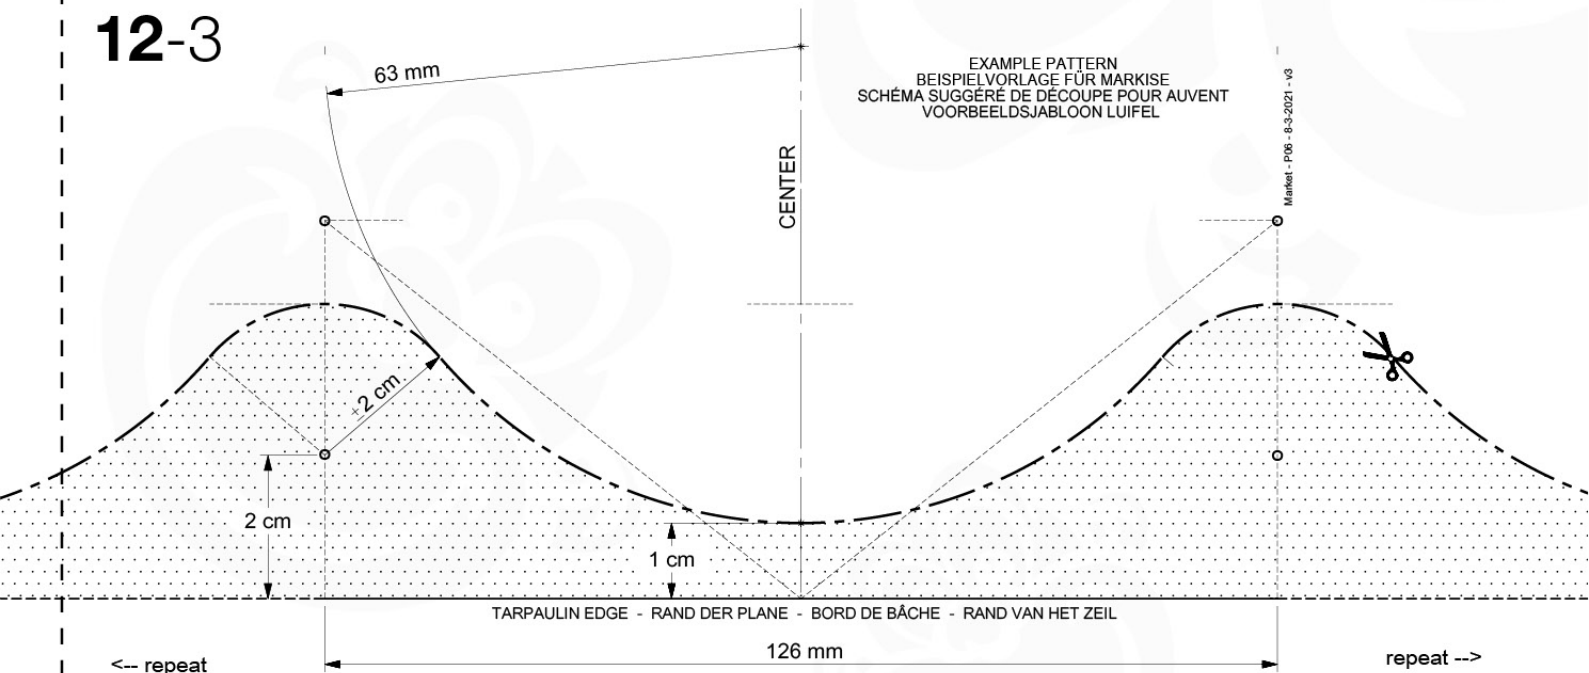

Market - P02 - 8-3-2021 - v3

12-1

12-2

Markert - P05 - 8-5-2021 - v3

Canvas sheet 73,5 x 136,5 cm

12-3

EXAMPLE PATTERN
BEISPIELVORLAGE FÜR MARKISE
SCHEMA SUGGÉRÉ DE DÉCOUPE POUR AUVENT
VOORBEELDSJABLOON LUIFEL