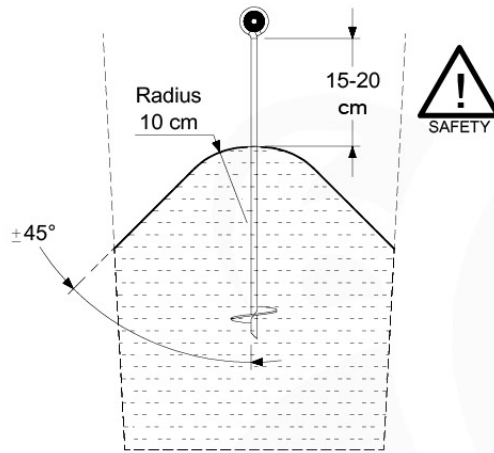

15-2

40 L / 80 kg