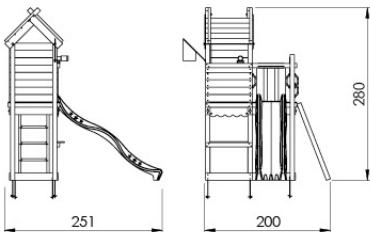

Assembly

Jungle Resort

803_210

Instructions

Jungle Gym

BACKYARD PLAYGROUNDS

since 1988

	EN. Warnings. Only for domestic use. Maximum number of users is 5. DE. Achtung. Nur für den Hausgebrauch. Maximale Benutzerzahl: 5. FR. Attention. Réserve à un usage familial. Le nombre maximal d'utilisateurs est de 5. NL. Waarschuwingen. Uitsluitend voor huishoudelijk gebruik. Het maximale aantal gebruikers is 5. BG. Внимание. За употреба само в домашни условия. Максималният брой потребители е 5. CS. Varování. Jen pro domácí použití. Maximální počet uživatelů je 5. DA. Advarsel. Kun til privat brug. Maksimum antal brugere er 5. EL. Προειδοποίηση. Μόνο για οικιακή χρήση. Μέγιστος αριθμός χρηστών 5. ES. Advertencias. Solo para uso doméstico. Número máximo de usuarios: 5. ET. Hoiatused. Ainult koduseks kasutamiseks. Maksimaalne kasutajate arv on 5. FI. Varoitukset. Ainoastaan kotikäyttöön. Käyttäjää yhteensä enintään 5. HR. Upozorenja. Samo za kućansku uporabu. Maksimalan broj korisnika je 5. HU. Figyelmeztetések. Csak otthoni használatra! A használók max. száma: 5. IS. Varnaðarorð. Engöngun fyrir einkanoðkun í heimahúsum og á einkalóðum. Hámarksfjöldi notenda er 5. IT. Avvertenze. Solo per uso domestico. Massimo numero di utenti è 5. LT. Įspėjimai. Tik buitnam naudojimui. Maksimalus naudotojų skaičius 5. LV. Brīdinājumi. Izmantoj tikai mājās. Maksimālais lietotāju skaits ir 5. NO. Advarsel. Kun for privat bruk. Maksimalt antall brukere er 5. PL. Ostrzeżenia. Wyłącznie do użytku domowego. Maksymalna liczba użytkowników to 5. PT. Avisos. Apenas para uso doméstico. O número máximo de utilizadores é 5. RO. Avertismente. Numai pentru uz domestic. Numărul maxim de utilizatori este 5. RU. Предостережения. Только для домашнего использования. Максимальное количество пользователей - 5. SK. Upozornenia. Iba na domáce použitie. Maximálne množstvo osôb je 5. SL. Opozorila. Samo za domačo uporabo. Maksimalno število uporabnikov je 5. SR. Upozorenja. Samo za kućnu upotrebu. Maksimalan broj korisnika je 5. SV. Varningar. Endast för hemmabruk. Det maximala antalet användare är 5. TR. Uyarılar. Sadece ev kullanımı için. Maksimum kullanıcı sayısı 5.