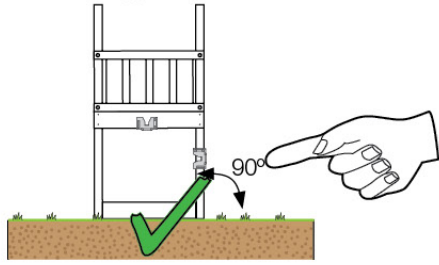

05 Safe Playground Planning

05-1