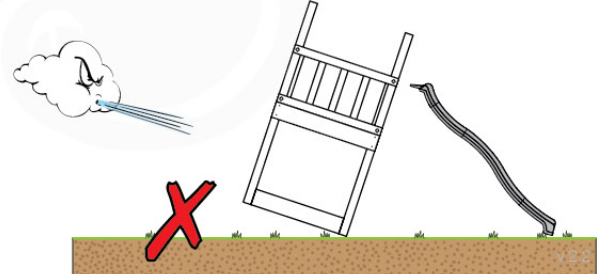

05 Safe Playground Planning

05-1

05-2

05-3

05-4

05-5