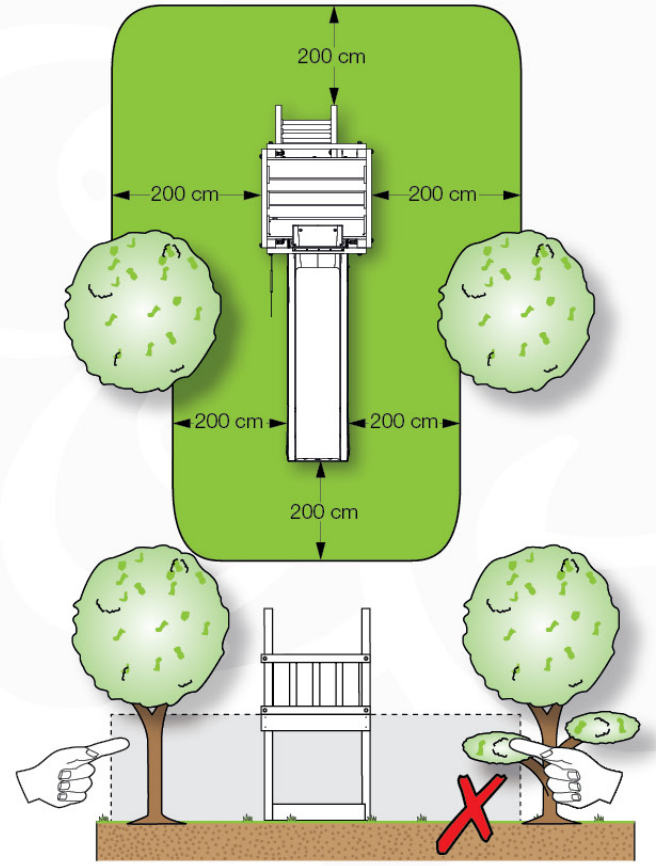

05 Safe Playground Planning

05-1

05-2

05-3

05-4

05-5