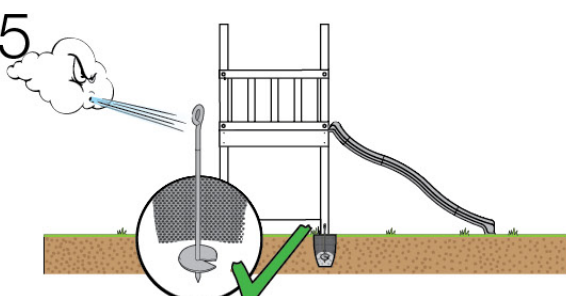

05 Safe Playground Planning

05-1

05-2

05-3

05-4

05-5