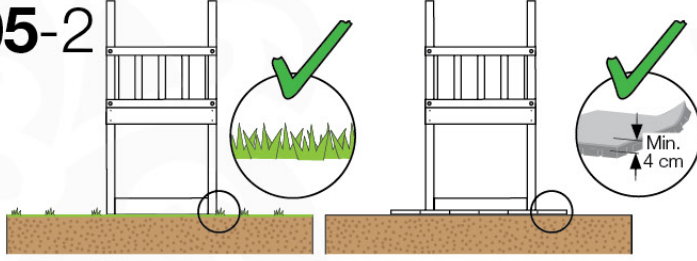

05 Safe Playground Planning

05-1

05-2

05-3

05-4

05-5