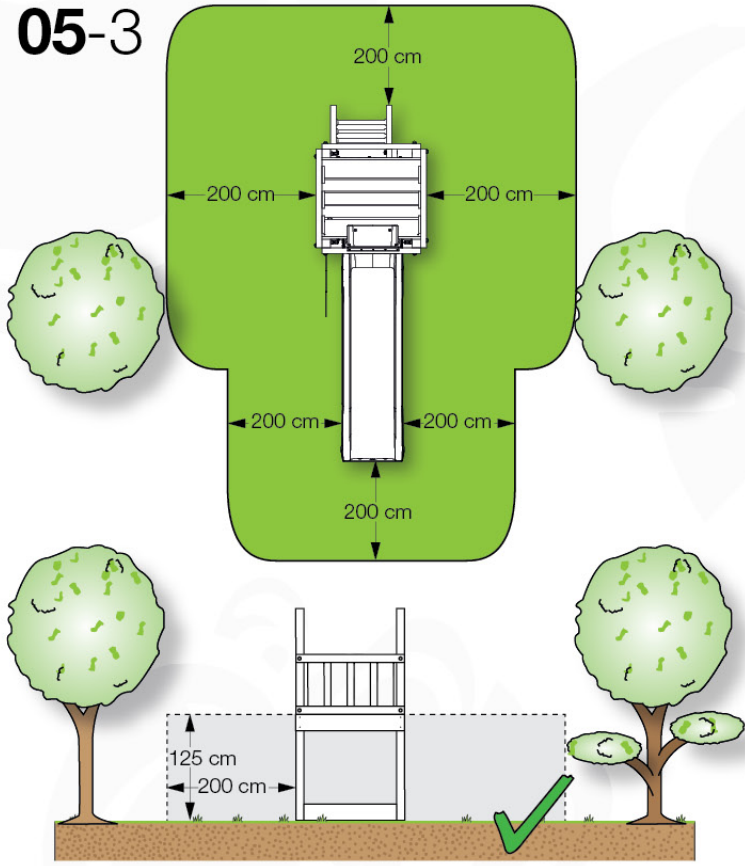

05 Safe Playground Planning

05-1

05-2

05-3

05-4

05-5