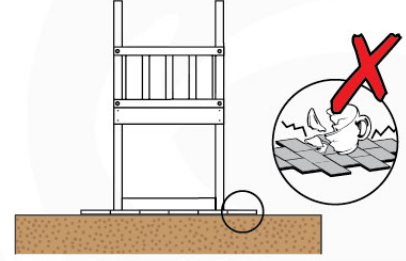

05 Safe Playground Planning

05-1

05-2

05-3

05-4

05-5