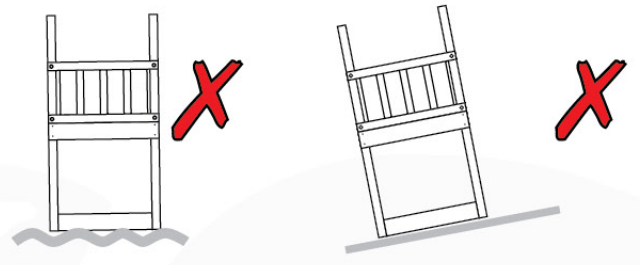

05 Safe Playground Planning

05-1