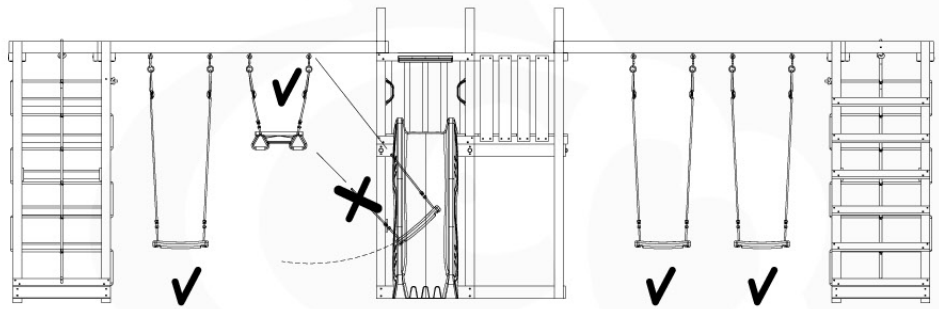

03 Timber

		1-Climb Module 200		2-Climb Module 200		1-Climb Module 220		2-Climb Module 220		1-Climb Module 220 Extra		2-Climb Module 220 Extra	
		L		657_105	657_106	657_155	657_156	650_231	650_232				
A240	239cm - 240cm	4 x	4 x										
A220	219cm - 220cm	4 x	4 x										
B240	239cm - 240cm	1 x	1 x			1 x	1 x	5 x	5 x				
B220	219cm - 220cm	1 x	1 x										
B67	66cm - 67cm		1 x				1 x					1 x	
C74	73cm - 74cm	7 x	7 x			8 x	8 x	8 x	8 x				
C37	36cm - 37cm	4 x	5 x			4 x	5 x	4 x	5 x				
D141	140cm - 141cm	3 x	3 x			3 x	3 x	3 x	3 x				
D74	73cm - 74cm	2 x	2 x			2 x	2 x	2 x	2 x				

26-Oct-2021

04 Product ID

05 Safe Playground Planning

05-1

05-2

05-3

05-4

05-5