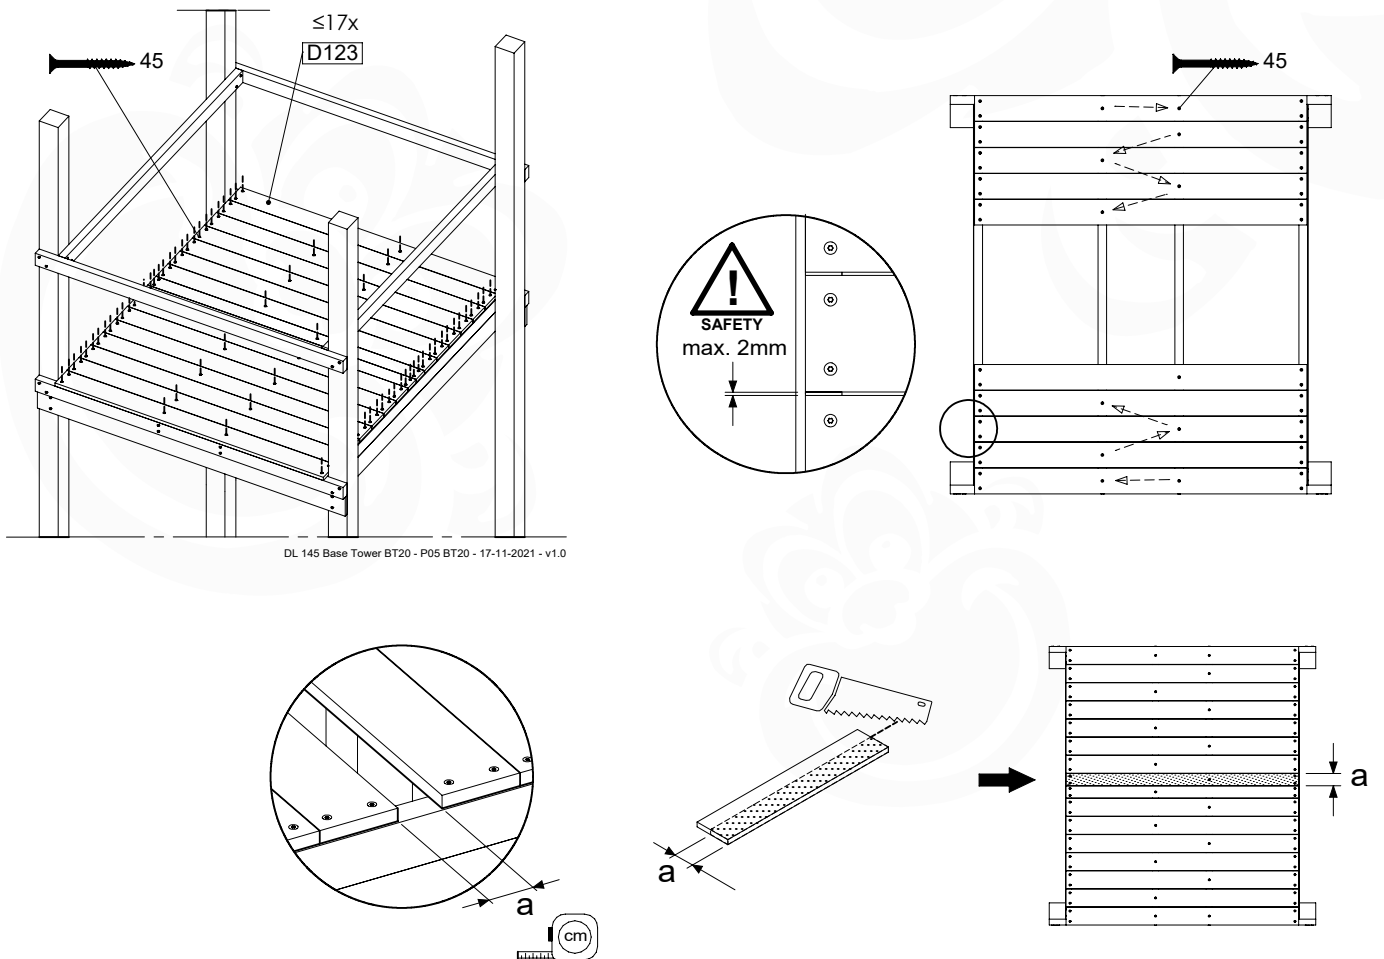

DL 146 Base Tower BT20 - P02 BT20 - 17-11-2021 - v1.0

07-1

07-2

07-3

07-4

Manual DL Base Tower ET20

08 Balustrade

BL05