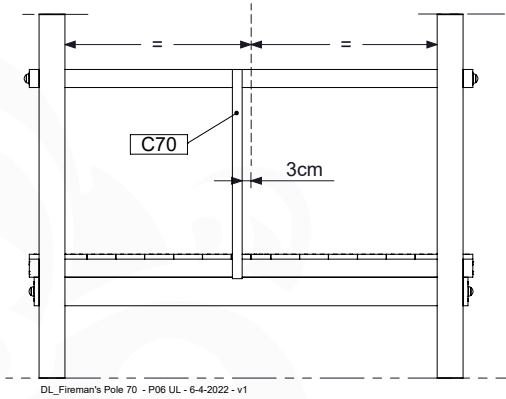

18-1

19 Accessories

AC01

(194_119)

	PartNo	PartName	QTY.
Hardware Pack 100_617	001_406	Stealth Screw 8x45	1
	002_041	Dome head screw 4.5 x 20 mm	3
	002_042	Dome head screw 3.5 x 13mm	4
	002_219	Gap Point Screw T25 - 5x30	2
Other	022_300	Steering Wheel	1
	022_800	Rail P/T 105	1
	022_910	Sandpad	1
	103_901	Logo ID Plate	1
	104_107	Tool Set Climbing Units	1
	120_024	Tower Flag	1
	122_302	Telescope	1

Accessory set - P02 - 29-9-2021 - v4