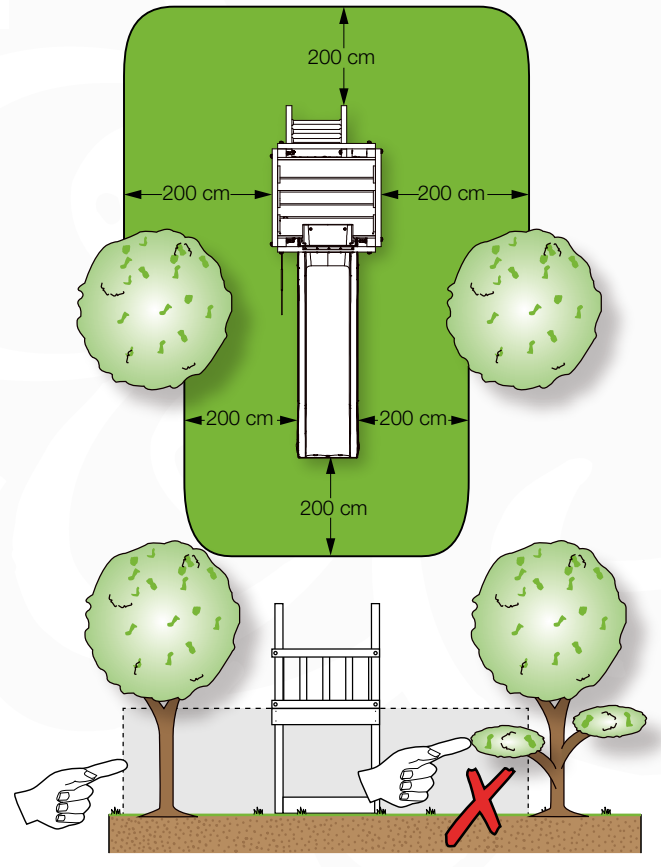

05 Safe Playground

05a

05b

05c

05d

05e