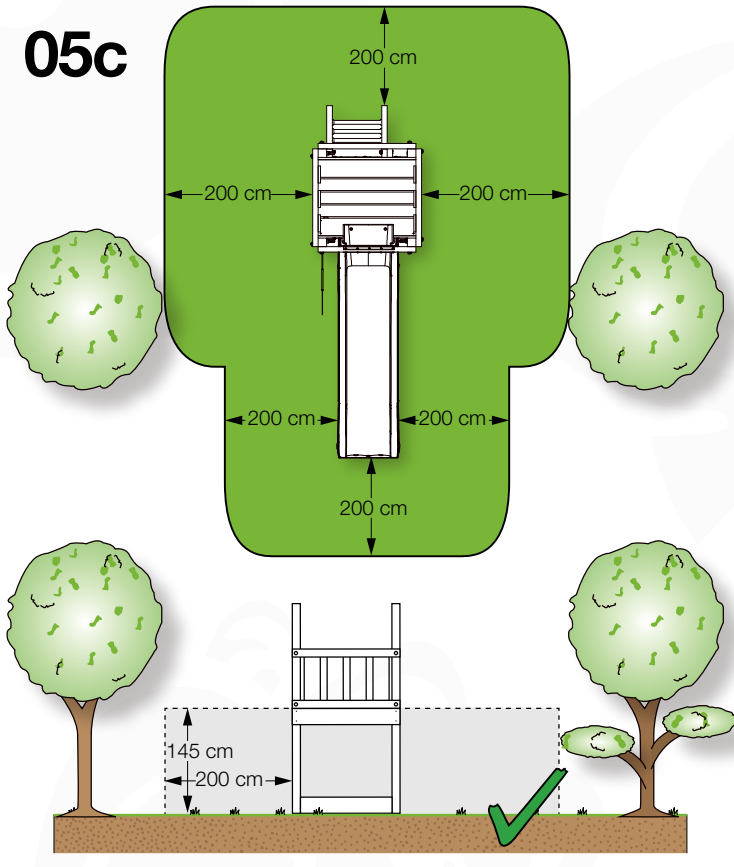

05 Safe Playground

05a

05b

05c

05d

05e