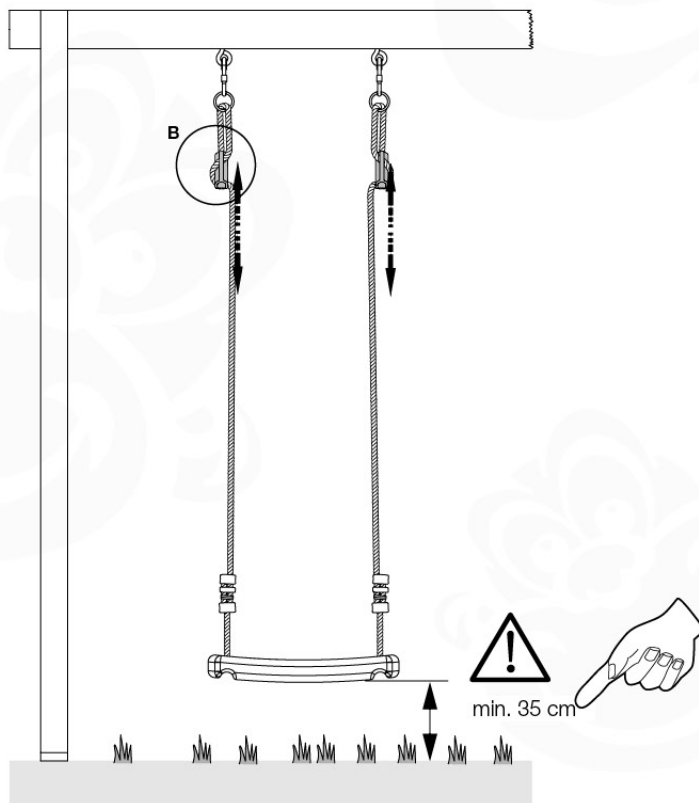

2.

24h

3.

4.

08 Accessories

250_034

250_013

min. 35 cm