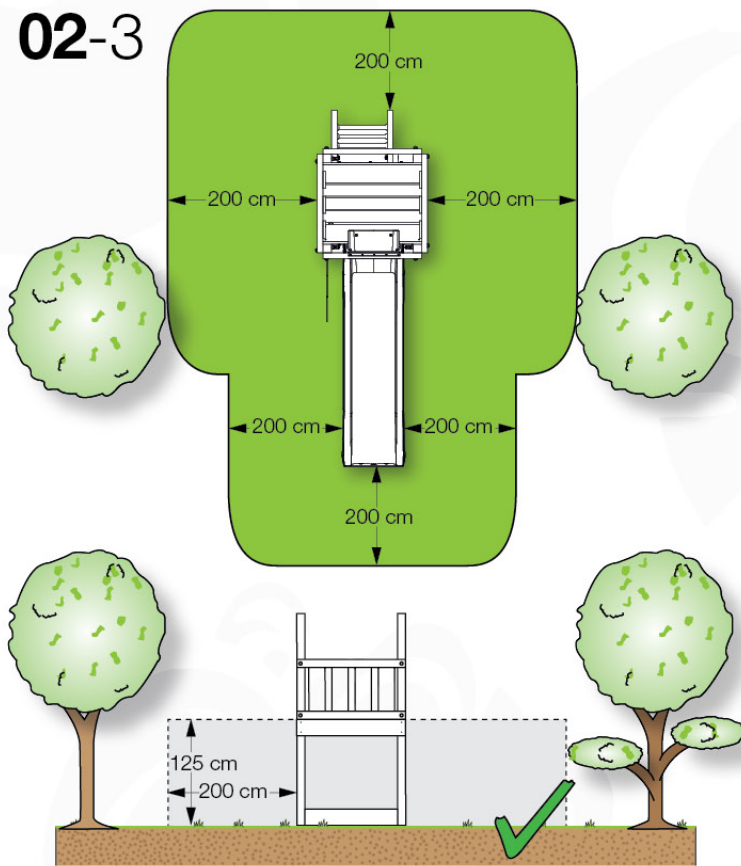

02 Safe Playground

02-1

02-2

02-3

02-4

02-5