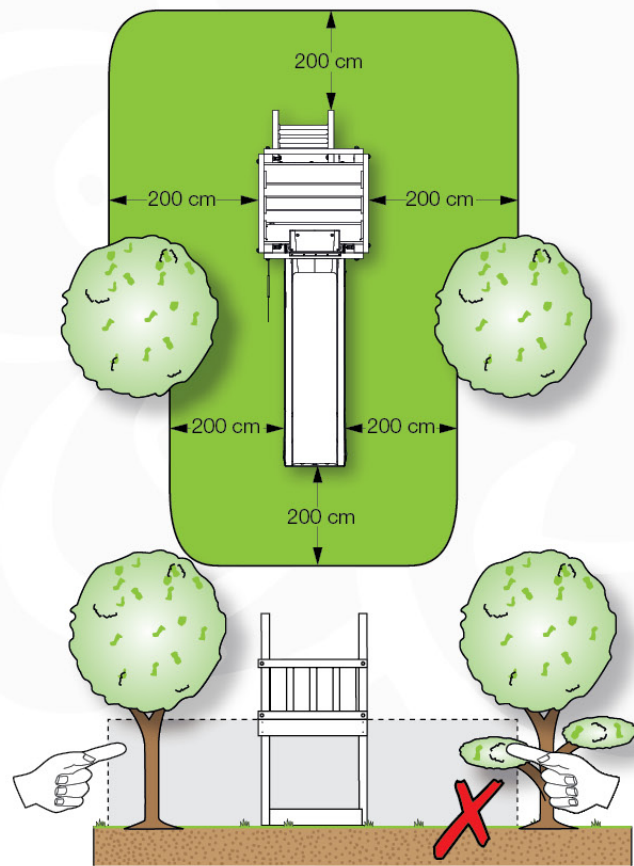

02 Safe Playground

02-1

02-2

02-3

02-4

02-5